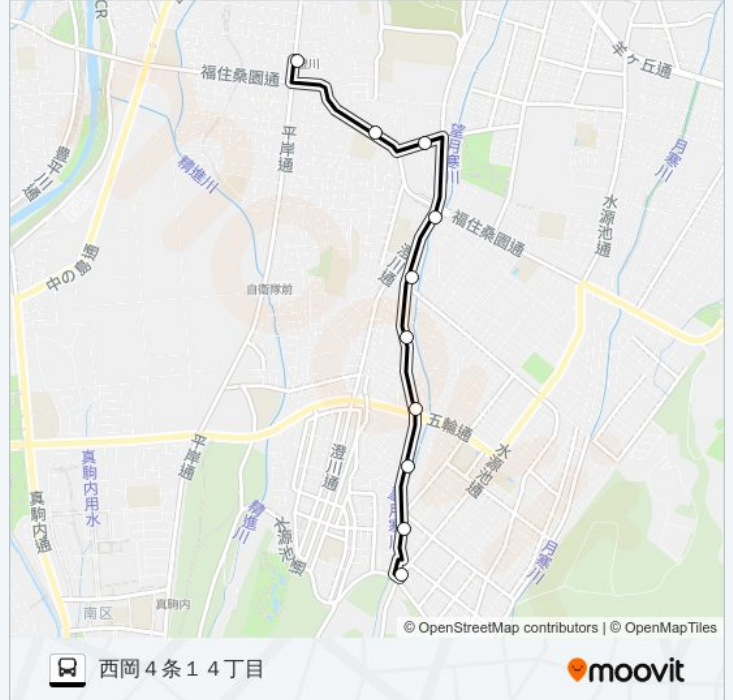

西岡 4 条 1 4 丁目ルート時刻表 :

日曜日	22:15
月曜日	22:15
火曜日	22:30
水曜日	22:30
木曜日	22:30
金曜日	22:30
土曜日	22:15

澄 7 4 西岡環状線 バス情報

道順: 西岡 4 条 1 4 丁目

停留所: 10

旅行期間: 10 分

路線概要:

澄7 4 西岡環状線 バスのタイムスケジュールと路線図は、moovitapp.comのオフラインPDFでご覧いただけます。Moovit Appを使用して、ライブバスの時刻、電車のスケジュール、または地下鉄のスケジュール、北海道内のすべての公共交通機関の手順を確認します。

© 2024 Moovit - All Rights Reserved.