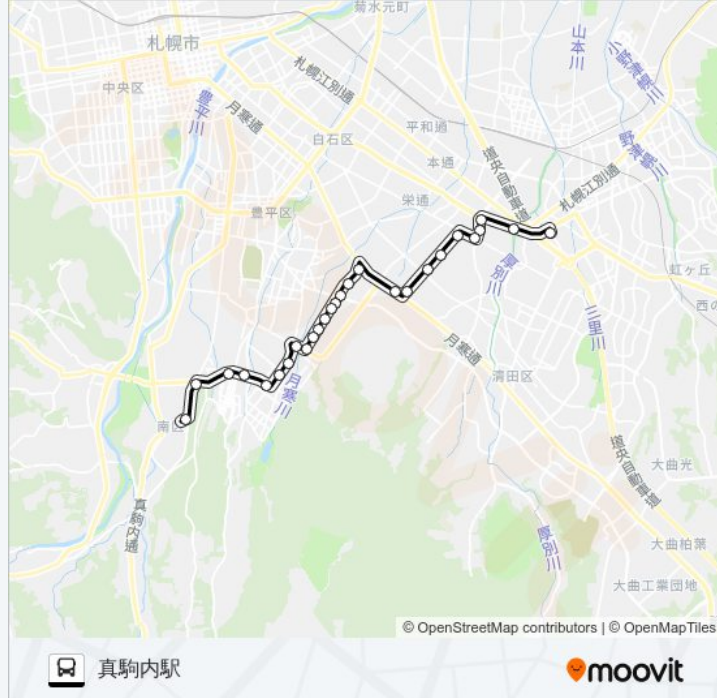

真105真駒内線

大谷地駅

アプリを使って見る

真105真駒内線 バス行 (大谷地駅) には2ルートがあります。平日の運行時間は次のとおりです。

(1) 大谷地駅 : 07:02 - 18:40 (2) 真駒内駅 : 07:00 - 19:55

Moovitアプリを使用して、最寄りの真105真駒内線バス駅を見つけ、次の真105真駒内線バスが到着するのはいつかを調べることができます。

最終停車地: 大谷地駅

28回停車

日曜日	08:00 - 18:10
月曜日	08:00 - 18:10
火曜日	07:02 - 18:40
水曜日	07:02 - 18:40
木曜日	07:02 - 18:40
金曜日	07:02 - 18:40
土曜日	08:00 - 18:10

真105真駒内線 バス情報

道順: 大谷地駅

停留所: 28

旅行期間: 40分

路線概要:

月寒東4条18丁目
月寒東5条18丁目
栄通18丁目
栄通19丁目
南郷18丁目駅
大谷地橋
大谷地駅

日曜日	07:00 - 19:20
月曜日	07:00 - 19:20
火曜日	07:00 - 19:55
水曜日	07:00 - 19:55
木曜日	07:00 - 19:55
金曜日	07:00 - 19:55
土曜日	07:00 - 19:20

真105真駒内線 バス情報

道順: 真駒内駅

停留所: 27

旅行期間: 40分

路線概要:

福住2条9丁目

西岡3条8丁目

西岡3条9丁目

西岡3条10丁目

西岡3条11丁目

澄川6条10丁目

緑ヶ丘

上町5丁目

真駒内駅

真105真駒内線 バスのタイムスケジュールと路線図は、moovitapp.comのオフラインPDFでご覧いただけます。Moovit Appを使用して、ライブバスの時刻、電車のスケジュール、または地下鉄のスケジュール、北海道内のすべての公共交通機関の手順を確認します。