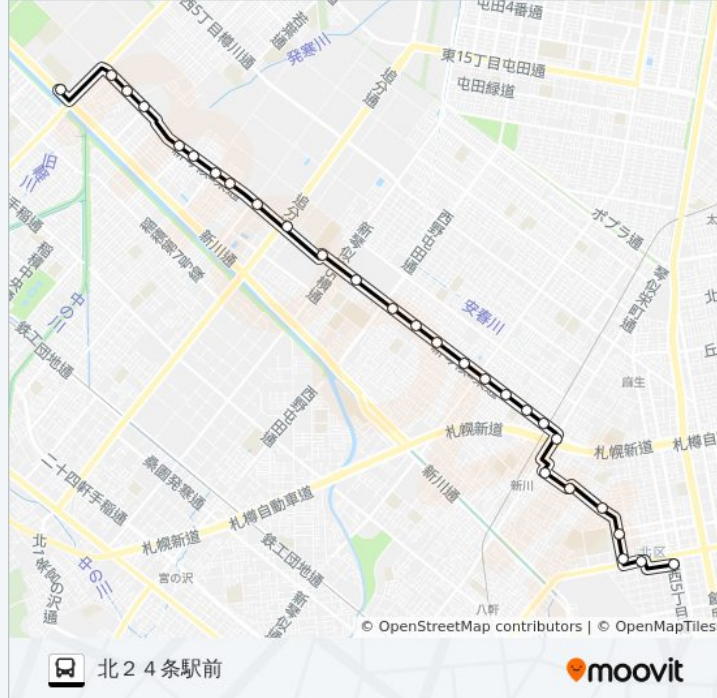

最終停車地: 北24条駅前

28回停車

[路線スケジュールを見る](#)

手稲高校前

南2線

前田13条10丁目

新川西3条6丁目

新川西3条5丁目

北73新琴似2条線 バスタイムスケジュール

北24条駅前ルート時刻表:

日曜日	05:50 - 21:25
月曜日	05:50 - 21:25
火曜日	05:37 - 22:10
水曜日	05:37 - 22:10
木曜日	05:37 - 22:10
金曜日	05:37 - 22:10
土曜日	05:50 - 21:25

北73新琴似2条線 バス情報

道順: 北24条駅前

停留所: 28

旅行期間: 20分

路線概要:

北29条西15丁目
 北29条西12丁目
 北29条西9丁目
 北26条西8丁目
 北消防署
 北区役所
 北24条駅前

最終停車地: 手稲高校前

29回停車

[路線スケジュールを見る](#)

北24条駅前
 北区役所
 北消防署
 北26条西8丁目
 北29条西9丁目
 北29条西12丁目
 北29条西15丁目
 新琴似1条1丁目
 新琴似1条2丁目
 新琴似2条2丁目
 新琴似2条4丁目
 新琴似2条6丁目
 新琴似2条8丁目
 新琴似2条10丁目
 新琴似2条12丁目
 新琴似2条13丁目
 新川6条15丁目
 新川6条16丁目

北73新琴似2条線バスタイムスケジュール

手稲高校前ルート時刻表：

日曜日	07:25 - 17:38
月曜日	07:25 - 17:38
火曜日	06:55 - 19:36
水曜日	06:55 - 19:36
木曜日	06:55 - 19:36
金曜日	06:55 - 19:36
土曜日	07:25 - 17:38

北73新琴似2条線バス情報

道順: 手稲高校前

停留所: 29

旅行期間: 30分

路線概要: