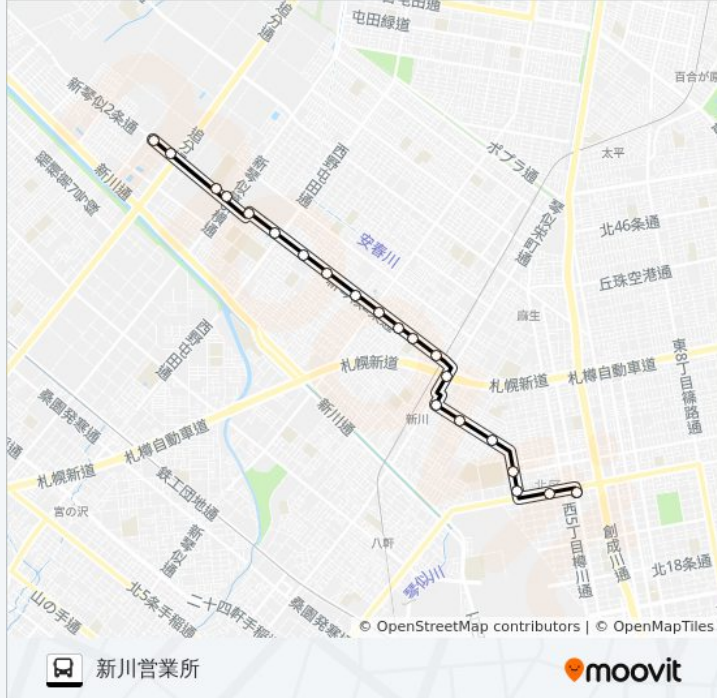

北73新琴似2条線

北24条駅前

アプリを使って見る

北73新琴似2条線 バス行 (北24条駅前) には3ルートがあります。平日の運行時間は次のとおりです。

(1) 北24条駅前 : 05:37 - 22:10 (2) 手稲高校前 : 06:55 - 19:36 (3) 新川営業所 : 06:37 - 22:55

Moovitアプリを使用して、最寄りの北73新琴似2条線 バス駅を見つけ、次の北73新琴似2条線 バスが到着するのはいつかを調べることができます。

最終停車地: 北24条駅前

28回停車

[路線スケジュールを見る](#)

手稲高校前

南2線

前田13条10丁目

新川西3条6丁目

新川西3条5丁目

北 7 3 新琴似 2 条 線 バス タイム スケジュール

新川営業所ルート時刻表:

日曜日	06:50 - 22:55
月曜日	06:50 - 22:55
火曜日	06:37 - 22:55
水曜日	06:37 - 22:55
木曜日	06:37 - 22:55
金曜日	06:37 - 22:55
土曜日	06:50 - 22:55

北 7 3 新琴似 2 条 線 バス 情報

道順: 新川営業所

停留所: 21

旅行期間: 22 分

路線概要:

国際情報高校

新川西3条1丁目

新川営業所

北7 3 新琴似2条線バスのタイムスケジュールと路線図は、moovitapp.comのオフラインPDFでご覧いただけます。[Moovit App](#)を使用して、ライブバスの時刻、電車のスケジュール、または地下鉄のスケジュール、北海道内のすべての公共交通機関の手順を確認します。

[Moovitについて](#) ・ [MaaSソリューション](#) ・ [サポート対象国](#) ・ [Mooviterコミュニティ](#)