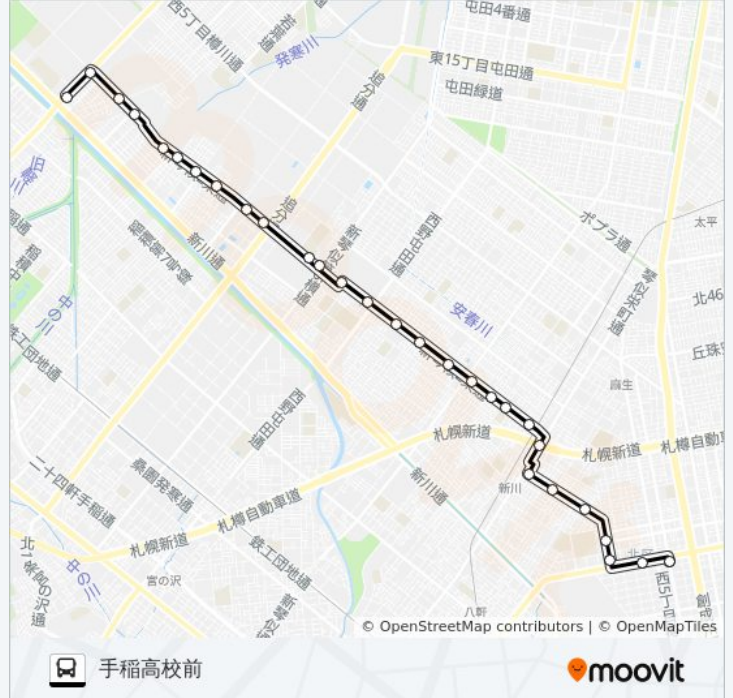

国際情報高校

新川西 3 条 1 丁目

新川営業所

新川西 3 条 3 丁目

新川西 3 条 4 丁目

新川西 4 条 4 丁目

新川西 3 条 5 丁目

新川西 3 条 6 丁目

前田 1 3 条 1 0 丁目

南 2 線

手稲高校前

最終停車地: 新川営業所

21回停車

[路線スケジュールを見る](#)

北 2 4 条 駅前

北区役所

北消防署

北 2 6 条 西 8 丁目

北 2 9 条 西 9 丁目

北 2 9 条 西 1 2 丁目

北 2 9 条 西 1 5 丁目

新琴似 1 条 1 丁目

新琴似 1 条 2 丁目

新琴似 2 条 2 丁目

新琴似 2 条 4 丁目

新琴似 2 条 6 丁目

新琴似 2 条 8 丁目

新琴似 2 条 1 0 丁目

新琴似 2 条 1 2 丁目

新琴似 2 条 1 3 丁目

新川 6 条 1 5 丁目

新川 6 条 1 6 丁目

北 7 3 新琴似 2 条 線 バス タイム スケジュール

新川営業所ルート時刻表:

日曜日	06:50 - 22:55
月曜日	06:50 - 22:55
火曜日	06:37 - 22:55
水曜日	06:37 - 22:55
木曜日	06:37 - 22:55
金曜日	06:37 - 22:55
土曜日	06:50 - 22:55

北 7 3 新琴似 2 条 線 バス 情報

道順: 新川営業所

停留所: 21

旅行期間: 22 分

路線概要: