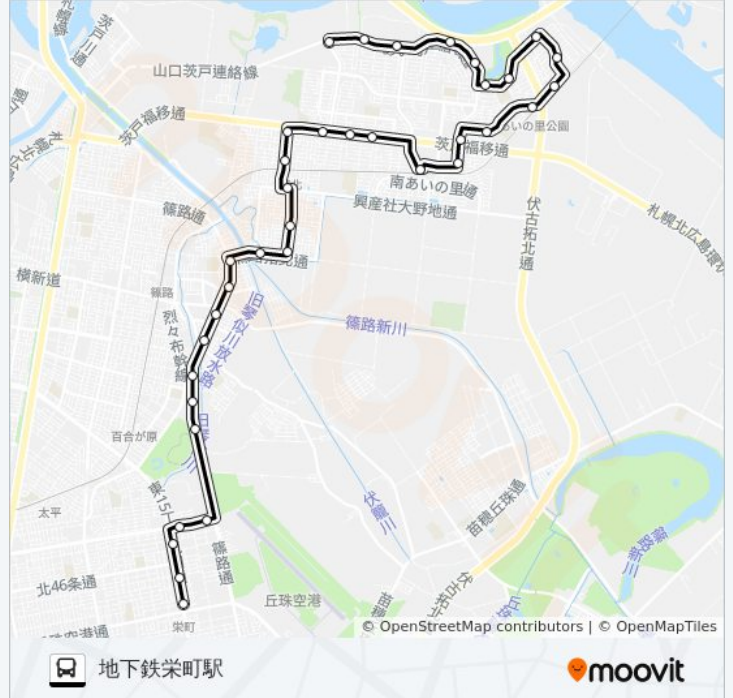

日曜日	06:40 - 18:35
月曜日	06:40 - 18:35
火曜日	06:20 - 18:15
水曜日	06:20 - 18:15
木曜日	06:20 - 18:15
金曜日	06:20 - 18:15
土曜日	06:40 - 18:35

栄20栄町教育大線 バス情報

道順: 地下鉄栄町駅

停留所: 36

旅行期間: 39分

路線概要:

あいの里教育大駅

あいの里2条3丁目

ポンプ場前

小嶋団地入口

コミュニティセンター入口

上篠路

百合が原10丁目

百合が原11丁目

百合が原公園東口

丘珠空港北

北48条東16丁目

北47条東15丁目

北44条東16丁目

地下鉄栄町駅

栄20栄町教育大線 バスのタイムスケジュールと路線図は、moovitapp.comのオフラインPDFでご覧いただけます。 [Moovit App](#)を使用して、ライブバスの時刻、電車のスケジュール、または地下鉄のスケジュール、北海道内のすべての公共交通機関の手順を確認します。

[Moovitについて](#) ・ [MaaSソリューション](#) ・ [サポート対象国](#) ・ [Mooviterコミュニティ](#)