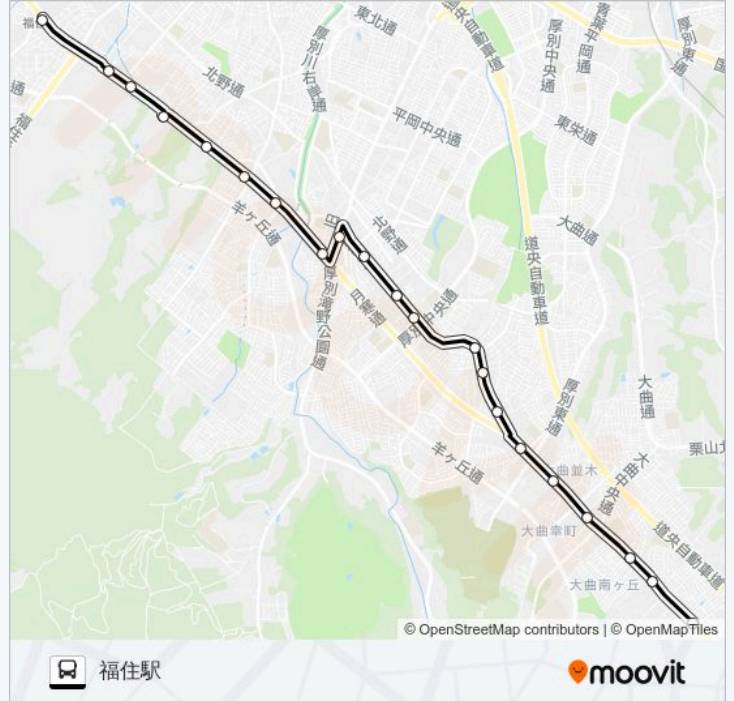

最終停車地: 福住駅

24回停車

[路線スケジュールを見る](#)

- 輪厚
- 輪厚ゴルフ場
- 希望ヶ丘
- 柏葉台団地
- 柏葉2丁目
- 南ヶ丘4丁目
- 大曲
- 三井アウトレットパーク入口
- 三里塚小学校
- 美里団地
- 里塚市営団地前
- 桂台団地
- 日の丸団地
- 観音前
- 平岡しんたく団地
- 清田区役所
- 真栄
- 清田団地入口

福96 柏葉台団地線 バスタイムスケジュール

福住駅ルート時刻表：

日曜日	05:35 - 20:35
月曜日	05:35 - 20:35
火曜日	05:35 - 19:45
水曜日	05:35 - 19:45
木曜日	05:35 - 19:45
金曜日	05:35 - 19:45
土曜日	05:35 - 20:35

福96 柏葉台団地線 バス情報

道順: 福住駅

停留所: 24

旅行期間: 29分

路線概要:

清田 2条 1丁目

北野 1条 1丁目

月寒東 1条 19丁目

日糧パン前

札幌ドーム

福住駅

最終停車地: 福住駅

24回停車

[路線スケジュールを見る](#)

希望ヶ丘北