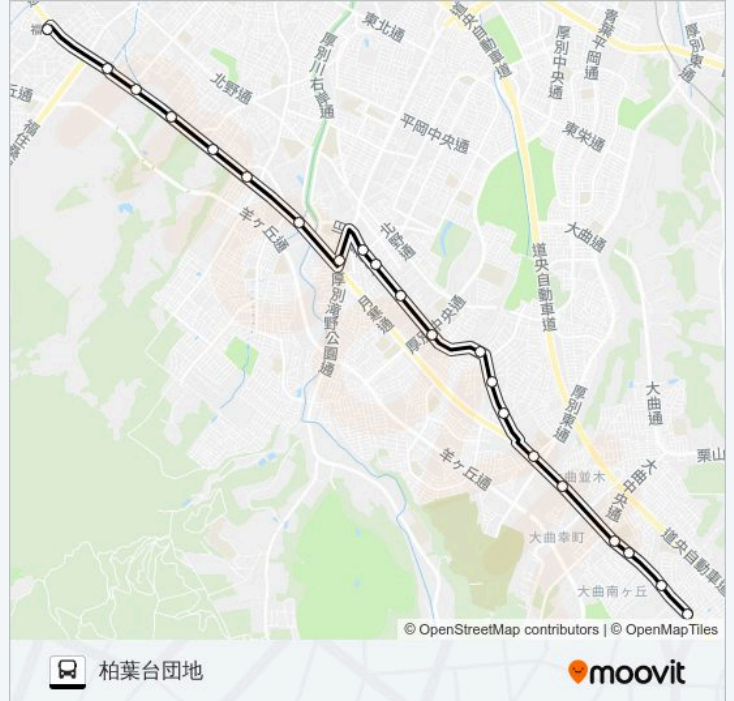

福96 柏葉台団地線 バスタイムスケジュール

柏葉台団地ルート時刻表:

日曜日	06:40 - 22:45
月曜日	06:40 - 22:45
火曜日	07:59 - 22:45
水曜日	07:59 - 22:45
木曜日	07:59 - 22:45
金曜日	07:59 - 22:45
土曜日	06:40 - 22:45

福96 柏葉台団地線 バス情報

道順: 柏葉台団地

停留所: 21

旅行期間: 31分

路線概要:

最終停車地: 福住駅

24回停車

[路線スケジュールを見る](#)

- 輪厚
- 輪厚ゴルフ場
- 希望ヶ丘
- 柏葉台団地
- 柏葉2丁目
- 南ヶ丘4丁目
- 大曲
- 三井アウトレットパーク入口
- 三里塚小学校
- 美里団地
- 里塚市営団地前
- 桂台団地
- 日の丸団地
- 観音前
- 平岡しんたく団地
- 清田区役所
- 真栄
- 清田団地入口

福96 柏葉台団地線 バスタイムスケジュール

福住駅ルート時刻表：

日曜日	05:35 - 20:35
月曜日	05:35 - 20:35
火曜日	05:35 - 19:45
水曜日	05:35 - 19:45
木曜日	05:35 - 19:45
金曜日	05:35 - 19:45
土曜日	05:35 - 20:35

福96 柏葉台団地線 バス情報

道順: 福住駅

停留所: 24

旅行期間: 29分

路線概要:

清田 2条 1丁目

北野 1条 1丁目

月寒東 1条 19丁目

日糧パン前

札幌ドーム

福住駅

最終停車地: 福住駅

24回停車

[路線スケジュールを見る](#)

希望ヶ丘北