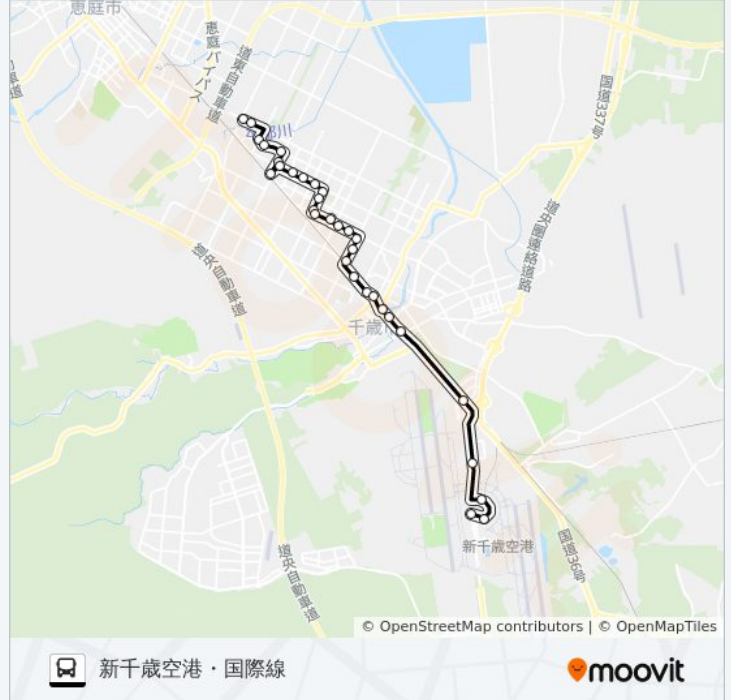

日曜日	06:24 - 07:45
月曜日	06:24 - 07:45
火曜日	06:24 - 07:45
水曜日	06:24 - 07:45
木曜日	06:24 - 07:45
金曜日	06:24 - 07:45
土曜日	06:24 - 07:45

空3みどり台空港線 バス情報

道順: 新千歳空港・国際線

停留所: 32

旅行期間: 39分

路線概要:

北栄2丁目

イオン千歳店前

千歳駅前

清水町6丁目

東雲町5丁目

朝日町7丁目

南千歳駅

エアカーゴ前

新千歳空港28番

新千歳空港1番

新千歳空港・国際線

空3みどり台空港線バスのタイムスケジュールと路線図は、moovitapp.comのオフラインPDFでご覧いただけます。[Moovit App](#)を使用して、ライブバスの時刻、電車のスケジュール、または地下鉄のスケジュール、北海道内のすべての公共交通機関の手順を確認します。

[Moovitについて](#)・[MaaSソリューション](#)・[サポート対象国](#)・[Mooviterコミュニティ](#)