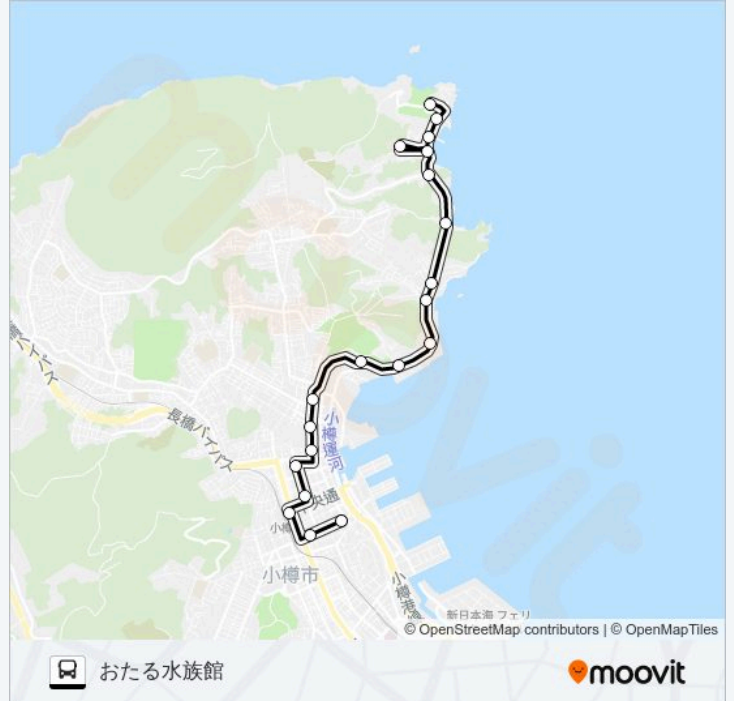

日曜日	09:52 - 17:42
月曜日	09:52 - 17:42
火曜日	10:52 - 16:42
水曜日	10:52 - 16:42
木曜日	10:52 - 16:42
金曜日	10:52 - 16:42
土曜日	09:52 - 17:42

10 おたる水族館線 バス情報

道順: おたる水族館

停留所: 20

旅行期間: 29 分

路線概要:

最終停車地: 本局前

21回停車