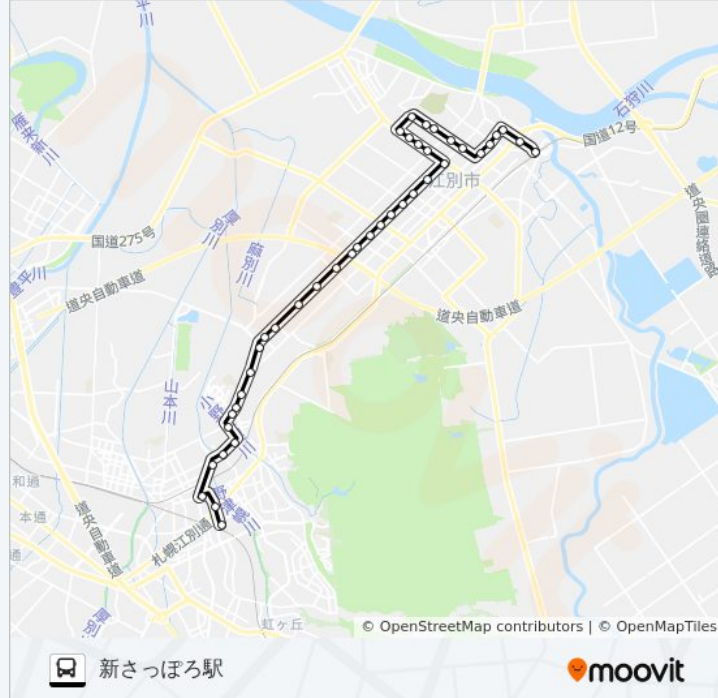

5江別新さっぽろ線バス情報

道順: 新さっぽろ駅

停留所: 41

旅行期間: 45分

路線概要:

白樺通

3番通9丁目

3番通10丁目

厚別北3条5丁目

厚別北3条4丁目

厚別北3条3丁目

厚別北2条3丁目

厚別北2条2丁目

厚別西2条6丁目

厚別中央5条5丁目

東商業高校前

新さっぽろ駅

最終停車地: 江別駅前

41回停車

[路線スケジュールを見る](#)

新さっぽろ駅

東商業高校前

厚別中央5条5丁目

厚別北2条2丁目

5 江別新さっぽろ線 バス情報

道順: 江別駅前

停留所: 41

旅行期間: 45 分
路線概要:

3番通17丁目

3番通16丁目

3番通15丁目

宮町西