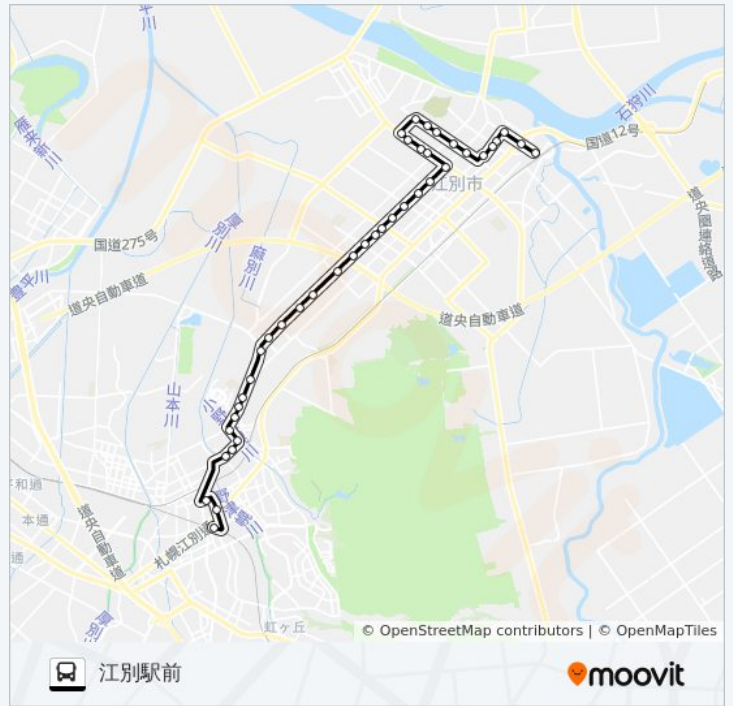

5江別新さっぽろ線バス情報

道順: 新さっぽろ駅

停留所: 41

旅行期間: 45分

路線概要:

白樺通

3番通9丁目

3番通10丁目

新さっぽろ駅

最終停車地: 江別駅前

41回停車

[路線スケジュールを見る](#)

新さっぽろ駅

東商業高校前

厚別中央5条5丁目

厚別北2条2丁目

厚別北小学校

厚別北2条3丁目

厚別北3条3丁目

厚別北3条4丁目

厚別北3条5丁目

5 江別新さっぽろ線 バスタイムスケジュール

江別駅前ルート時刻表:

日曜日	09:40 - 19:25
月曜日	09:40 - 19:25
火曜日	06:50 - 19:25
水曜日	06:50 - 19:25
木曜日	06:50 - 19:25
金曜日	06:50 - 19:25
土曜日	09:40 - 19:25

5 江別新さっぽろ線 バス情報

道順: 江別駅前

停留所: 41

旅行期間: 45 分
路線概要:

3番通17丁目

3番通16丁目

3番通15丁目

宮町西