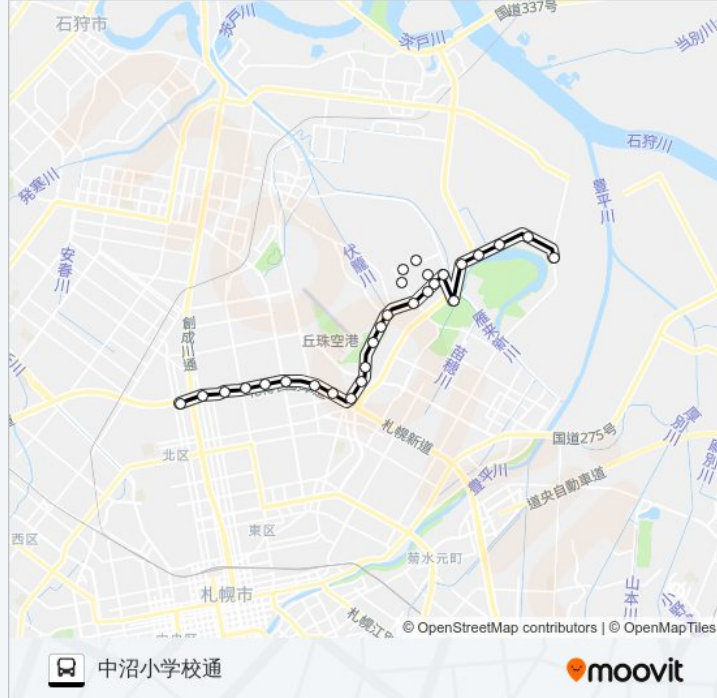

東76丘珠北34条線

中沼小学校通

アプリを使って見る

東76丘珠北34条線バス行（中沼小学校通）には3ルートがあります。平日の運行時間は次のとおりです。

(1) 中沼小学校通：06:50 - 22:45 (2) 北34条駅：06:05 - 20:55 (3) 新道東駅：07:08 - 18:30

Moovitアプリを使用して、最寄りの東76丘珠北34条線バス駅を見つけ、次の東76丘珠北34条線バスが到着するのはいつかを調べることができます。

最終停車地: 中沼小学校通

26回停車

[路線スケジュールを見る](#)

北34条駅
札幌禎心会病院
北34条東5丁目
北34条東8丁目
北34条東12丁目
新道東駅
北34条東20丁目
北34条東23丁目
北34条東26丁目
北36条東27丁目
丘珠神社
丘珠中央
丘珠緑地公園
中沼通
丘珠中学校
北丘珠3条1丁目
北丘珠4条1丁目
北丘珠4条2丁目
北丘珠3条2丁目
丘珠高校
丘珠鉄工団地

東76丘珠北34条線 バスタイムスケジュール

中沼小学校通ルート時刻表：

日曜日	07:15 - 22:45
月曜日	07:15 - 22:45
火曜日	06:50 - 22:45
水曜日	06:50 - 22:45
木曜日	06:50 - 22:45
金曜日	06:50 - 22:45
土曜日	07:15 - 22:45

東76丘珠北34条線 バス情報

道順: 中沼小学校通

停留所: 26

旅行期間: 31分

路線概要:

モエレ団地

モエレ沼公園西口

中野中央

中沼小学校

中沼小学校通

最終停車地: 北 3 4 条駅

26回停車

[路線スケジュールを見る](#)

中沼小学校通