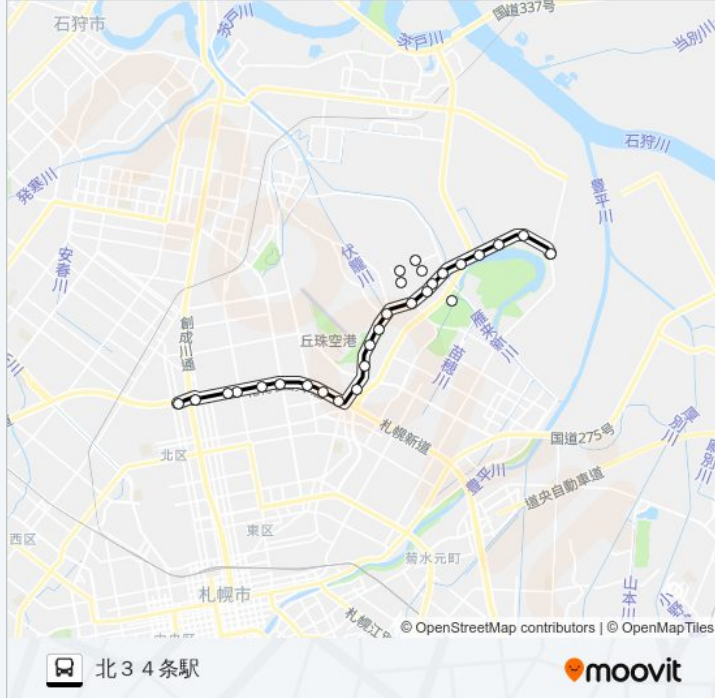

北 3 4 条 東 2 6 丁目

東 7 6 丘珠北 3 4 条線 バスタイムスケジュール

北 3 4 条駅ルート時刻表 :

日曜日	06:30 - 20:00
月曜日	06:30 - 20:00
火曜日	06:05 - 20:55
水曜日	06:05 - 20:55
木曜日	06:05 - 20:55
金曜日	06:05 - 20:55
土曜日	06:30 - 20:00

東 7 6 丘珠北 3 4 条線 バス情報

道順: 北 3 4 条駅

停留所: 26

旅行期間: 32 分

路線概要:

北34条東23丁目

北34条東20丁目

新道東駅

北34条東12丁目

北34条東8丁目

北34条東5丁目

札幌禎心会病院

北34条駅

最終停車地: 新道東駅

17回停車

[路線スケジュールを見る](#)

中沼小学校通