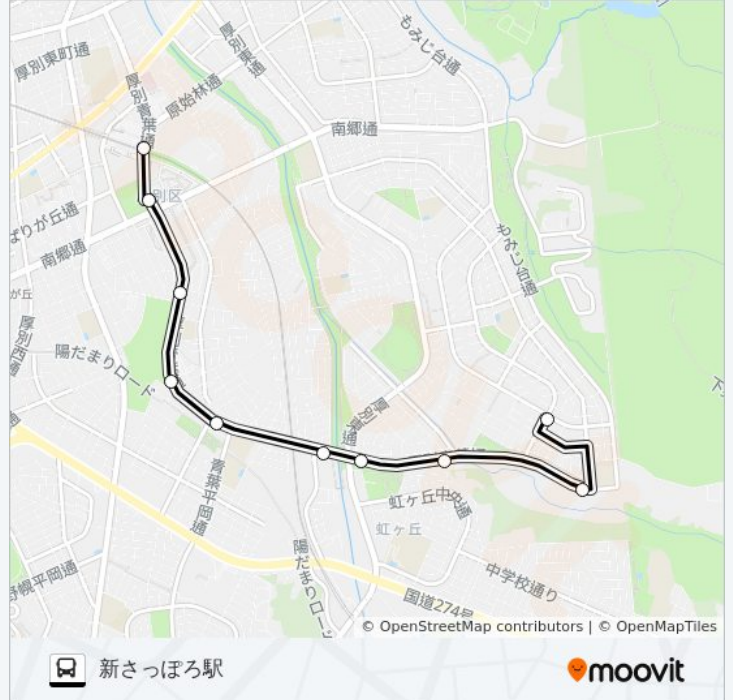

道順: もみじ台団地

停留所: 10

旅行期間: 14 分

路線概要:

最終停車地: 新さっぽろ駅

10回停車

[路線スケジュールを見る](#)

もみじ台団地
 もみじ台南7丁目
 もみじ台南3丁目
 もみじ台南1丁目
 青葉通橋
 青葉町9丁目
 青葉町8丁目
 青葉町中央
 青葉町2丁目(札幌)
 新さっぽろ駅

白29もみじ台団地線 バスタイムスケジュール

新さっぽろ駅ルート時刻表:

日曜日	運行不可
月曜日	運行不可
火曜日	06:50 - 16:35
水曜日	06:50 - 16:35
木曜日	06:50 - 16:35
金曜日	06:50 - 16:35
土曜日	07:35 - 17:00

白29もみじ台団地線 バス情報

道順: 新さっぽろ駅

停留所: 10

旅行期間: 12分

路線概要:

白29もみじ台団地線 バスのタイムスケジュールと路線図は、moovitapp.comのオフラインPDFでご覧いただけます。 [Moovit App](#)を使用して、ライブバスの時刻、電車のスケジュール、または地下鉄のスケジュール、北海道内のすべての公共交通機関の手順を確認します。

[Moovitについて](#) ・ [MaaSソリューション](#) ・ [サポート対象国](#) ・ [Mooviterコミュニティ](#)