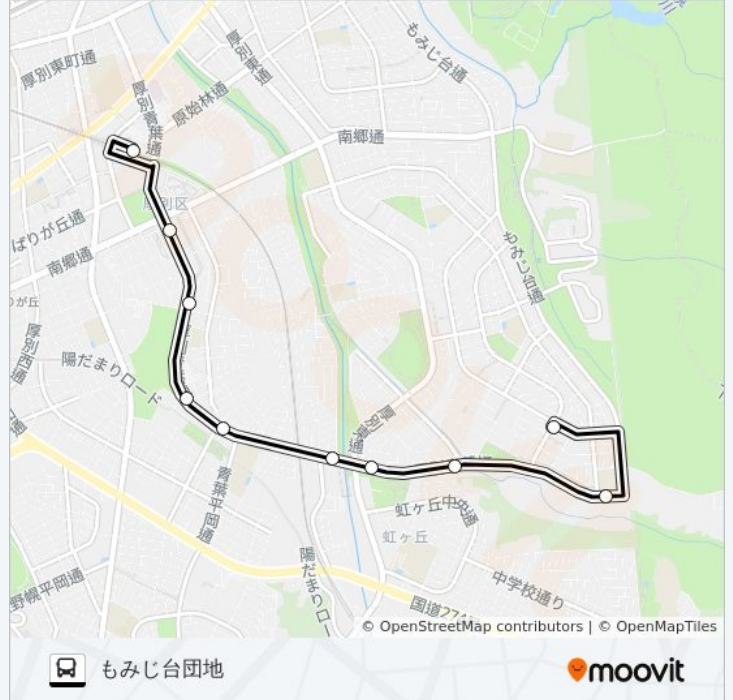

最終停車地: もみじ台団地

10回停車

[路線スケジュールを見る](#)

新さっぽろ駅

青葉町2丁目（札幌）

青葉町中央

青葉町8丁目

青葉町9丁目

青葉通橋

もみじ台南1丁目

もみじ台南3丁目

もみじ台南7丁目

もみじ台団地

白29もみじ台団地線 バスタイムスケジュール
もみじ台団地ルート時刻表：

日曜日	運行不可
月曜日	運行不可
火曜日	10:05 - 18:05
水曜日	10:05 - 18:05
木曜日	10:05 - 18:05
金曜日	10:05 - 18:05
土曜日	10:30 - 18:30

白29もみじ台団地線 バス情報

道順: もみじ台団地

停留所: 10

旅行期間: 14 分

路線概要:

最終停車地: 新さっぽろ駅

10回停車

[路線スケジュールを見る](#)

もみじ台団地
 もみじ台南7丁目
 もみじ台南3丁目
 もみじ台南1丁目
 青葉通橋
 青葉町9丁目
 青葉町8丁目
 青葉町中央
 青葉町2丁目(札幌)
 新さっぽろ駅

白29もみじ台団地線 バスタイムスケジュール

新さっぽろ駅ルート時刻表:

日曜日	運行不可
月曜日	運行不可
火曜日	06:50 - 16:35
水曜日	06:50 - 16:35
木曜日	06:50 - 16:35
金曜日	06:50 - 16:35
土曜日	07:35 - 17:00

白29もみじ台団地線 バス情報

道順: 新さっぽろ駅

停留所: 10

旅行期間: 12分

路線概要: