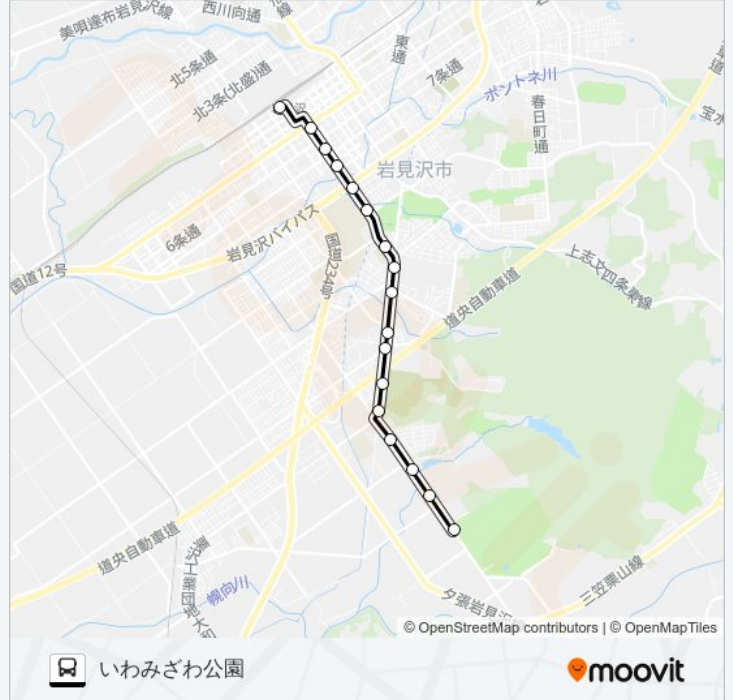

南が丘

スキー場入口

グリーンランド

いわみざわ公園

## 1 3 いわみざわ公園線 バスタイムスケジュール

いわみざわ公園ルート時刻表:

日曜日	08:35 - 17:05
月曜日	08:35 - 17:05
火曜日	08:40 - 17:45
水曜日	08:40 - 17:45
木曜日	08:40 - 17:45
金曜日	08:40 - 17:45
土曜日	08:35 - 17:05

## 1 3 いわみざわ公園線 バス情報

道順: いわみざわ公園

停留所: 17

旅行期間: 16分

路線概要: