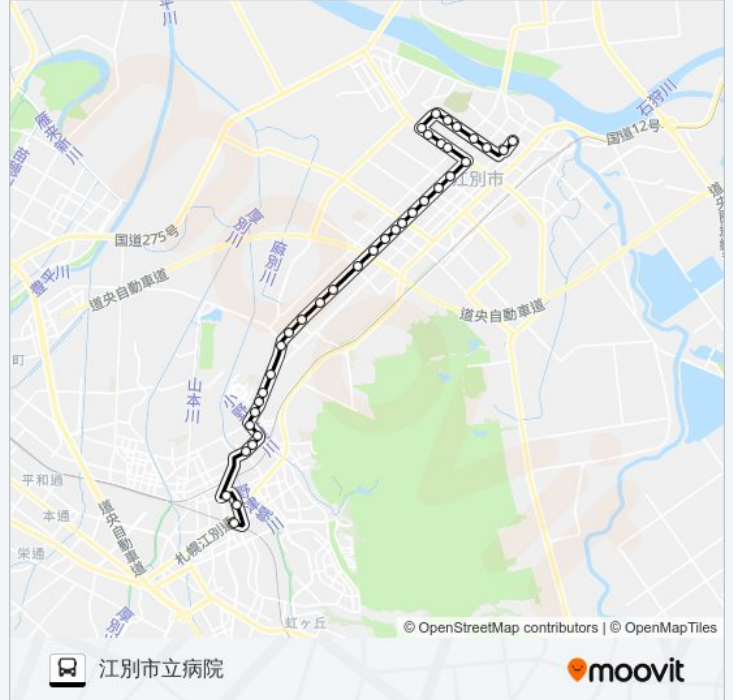

55江別新さっぽろ線

江別市立病院

アプリを使って見る

55江別新さっぽろ線バス行江別市立病院にはルートが1つあります。平日の運行時間は次のとおりです。

(1) 江別市立病院：20:10 - 22:10

Moovitアプリを使用して、最寄りの55江別新さっぽろ線バス駅を見つけ、次の55江別新さっぽろ線バスが到着するのはいつかを調べることができます。

最終停車地: 江別市立病院

37回停車

[路線スケジュールを見る](#)

新さっぽろ駅
東商業高校前
厚別中央5条5丁目
厚別北2条2丁目
厚別北小学校
厚別北2条3丁目
厚別北3条3丁目
厚別北3条4丁目
厚別北3条5丁目
3番通17丁目
3番通16丁目
3番通15丁目
宮町西
3番通14丁目
3番通13丁目
3番通12丁目
3番通11丁目
3番通10丁目
3番通9丁目
白樺通
3番通8丁目

55江別新さっぽろ線バスタイムスケジュール

江別市立病院ルート時刻表：

日曜日	20:10 - 21:10
月曜日	20:10 - 21:10
火曜日	20:10 - 22:10
水曜日	20:10 - 22:10
木曜日	20:10 - 22:10
金曜日	20:10 - 22:10
土曜日	20:10 - 21:10

55江別新さっぽろ線バス情報

道順: 江別市立病院

停留所: 37

旅行期間: 38分

路線概要:

湯川公園入口

道立消防学校

いずみ野小学校前

いずみ野4丁目通

第3中学校

元町

若草町

江別市立病院

5 5江別新さっぽろ線バスのタイムスケジュールと路線図は、moovitapp.comのオフラインPDFでご覧いただけます。[Moovit App](#)を使用して、ライブバスの時刻、電車のスケジュール、または地下鉄のスケジュール、北海道内のすべての公共交通機関の手順を確認します。

[Moovitについて](#) ・ [MaaSソリューション](#) ・ [サポート対象国](#) ・ [Mooviterコミュニティ](#)