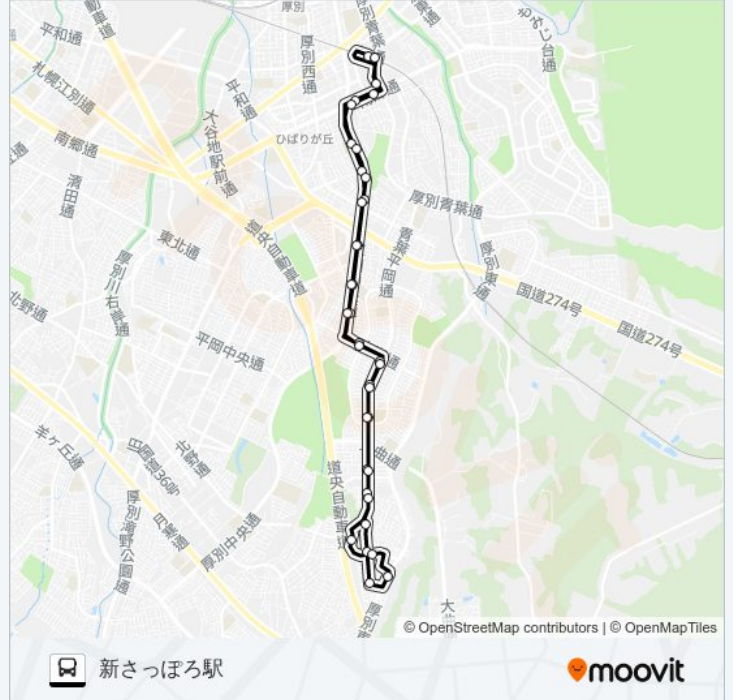

循環新93新さっぽろ線 バス情報

道順: 新さっぽろ駅

停留所: 36

旅行期間: 48分

路線概要:

緑ヶ丘5丁目

緑ヶ丘2丁目

ライブヒルズ南

ライブヒルズ中央

東栄通

東栄通中央

東栄通北

太洋団地入口

雇用促進住宅入口

厚別南5丁目

厚別南4丁目

共栄小学校前

青葉町1丁目

青葉町2丁目

新さっぽろ駅

循環新93新さっぽろ線バスのタイムスケジュールと路線図は、moovitapp.comのオフラインPDFでご覧いただけます。[Moovit App](#)を使用して、ライブバスの時刻、電車のスケジュール、または地下鉄のスケジュール、北海道内のすべての公共交通機関の手順を確認します。

[Moovitについて](#) ・ [MaaSソリューション](#) ・ [サポート対象国](#) ・ [Mooviterコミュニティ](#)