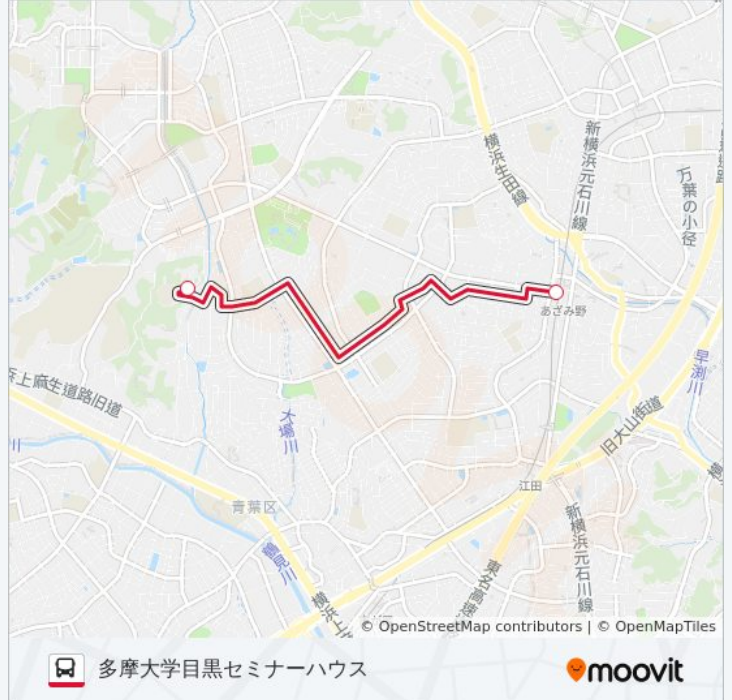

多摩大学目黒セミナーハウス

アプリを使って見る

直行 バス行 (多摩大学目黒セミナーハウス) には4ルートがあります。平日の運行時間は次のとおりです。

(1) 多摩大学目黒セミナーハウス : 08:20 - 08:30 (2) 川崎駅ラゾーナ広場 : 06:28 - 22:15 (3) 東芝小向事業所 : 06:15 - 22:20 (4) 桐蔭学園前 : 06:59 - 08:13

Moovitアプリを使用して、最寄りの直行 バス駅を見つけ、次の直行バスが到着するのはいつかを調べることができます。

最終停車地: 多摩大学目黒セミナーハウス

2回停車

[路線スケジュールを見る](#)

あざみ野駅

多摩大学目黒セミナーハウス

直行 バスタイムスケジュール

多摩大学目黒セミナーハウスルート時刻表 :

日曜日	運行不可
月曜日	08:20 - 08:30
火曜日	08:20 - 08:30
水曜日	08:20 - 08:30
木曜日	08:20 - 08:30
金曜日	08:20 - 08:30
土曜日	運行不可

直行 バス情報

道順: 多摩大学目黒セミナーハウス

停留所: 2

旅行期間: 10 分

路線概要:

最終停車地: 川崎駅ラゾーナ広場

5回停車

[路線スケジュールを見る](#)

東芝小向事業所

東芝前

小向交番前

ソリッドスクエア前

川崎駅ラゾーナ広場

直行 バスタイムスケジュール

川崎駅ラゾーナ広場ルート時刻表：

日曜日	運行不可
月曜日	06:28 - 22:15
火曜日	06:28 - 22:15
水曜日	06:28 - 22:15
木曜日	06:28 - 22:15
金曜日	06:28 - 22:15
土曜日	運行不可