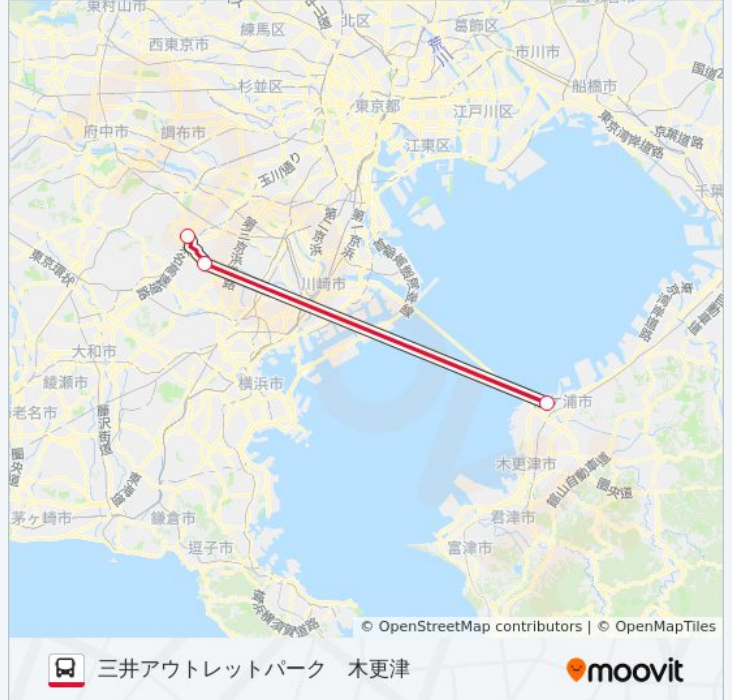

## 三井アウトレットパーク 木更津

アプリを使って見る

高速 バス行 (三井アウトレットパーク 木更津) には7ルートがあります。平日の運行時間は次のとおりです。

(1) 三井アウトレットパーク 木更津 : 09:40 (2) 二子玉川ライズ・楽天クリームゾンハウス : 15:45 (3) 小杉駅東口 : 19:45 (4) 日吉駅東口 : 14:20 (5) 東京ディズニーランド : 07:35 - 08:35 (6) 河口湖駅 : 06:40 - 07:50 (7) 草津温泉ホテル櫻井 : 08:30 - 09:05

Moovitアプリを使用して、最寄りの高速バス駅を見つけ、次の高速バスが到着するのはいつかを調べることができます。

**最終停車地: 三井アウトレットパーク 木更津**

3回停車

[路線スケジュールを見る](#)

たまプラーザ駅

センター北駅

三井アウトレットパーク 木更津

### 高速 バスタイムスケジュール

三井アウトレットパーク 木更津ルート時刻表:

日曜日	09:40
月曜日	運行不可
火曜日	運行不可
水曜日	運行不可
木曜日	運行不可
金曜日	運行不可
土曜日	運行不可

### 高速 バス情報

道順: 三井アウトレットパーク 木更津

停留所: 3

旅行期間: 90 分

路線概要:

最終停車地: 二子玉川ライズ・楽天クリムゾンハウス

8回停車

[路線スケジュールを見る](#)