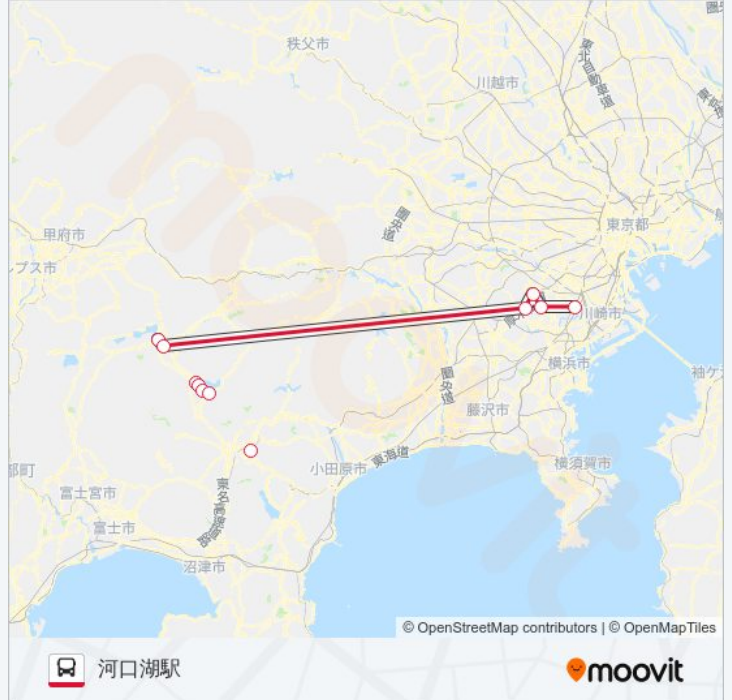

## 高速 バス情報

道順: 河口湖駅

停留所: 11

旅行期間: 187 分

路線概要:

最終停車地: 草津温泉ホテル櫻井

8回停車

[路線スケジュールを見る](#)