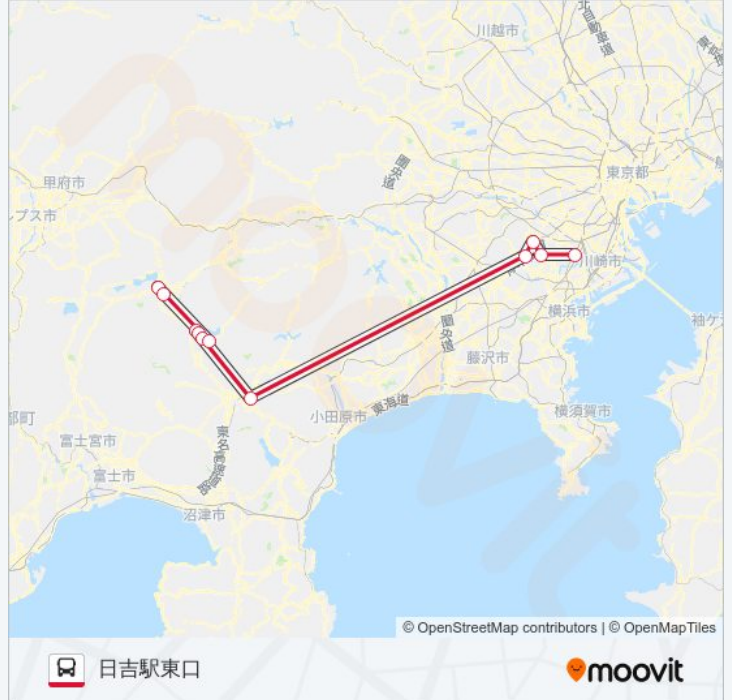

### 高速 バス情報

道順: 小杉駅東口

停留所: 4

旅行期間: 110 分

路線概要:

最終停車地: 東京ディズニーランド

3回停車

[路線スケジュールを見る](#)

たまプラーザ駅

東京ディズニーシー

東京ディズニーランド