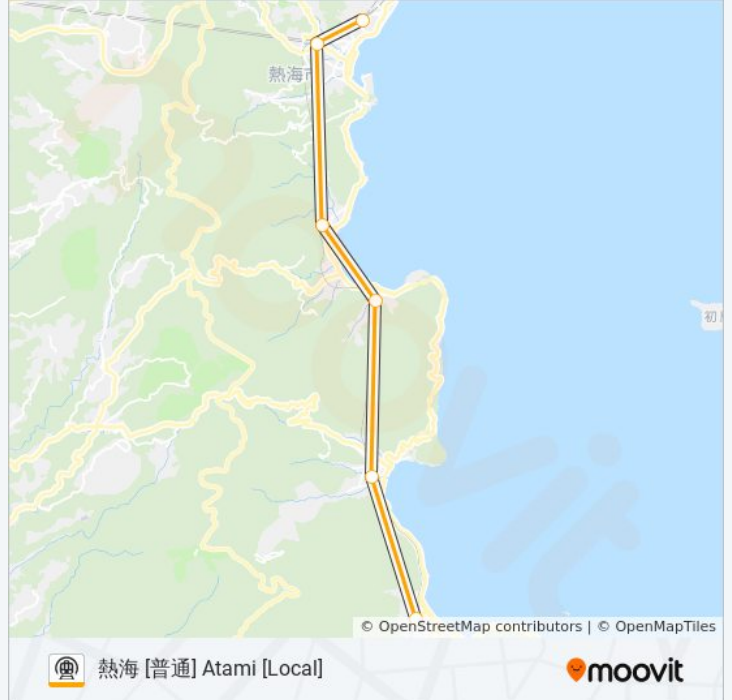

最終停車地: 籠原 [普通] Kagohara [Local]

6回停車

[路線スケジュールを見る](#)

伊東 Ito

宇佐美 Usami

網代 Ajiro

伊豆多賀 Izu-Taga

来宮 Kinomiya

熱海 Atami

伊東線 ITO LINE 地下鉄 - メトロタイムスケジュール

籠原 [普通] Kagohara [Local]ルート時刻表 :

日曜日	運行不可
月曜日	18:44
火曜日	18:44
水曜日	18:44
木曜日	18:44
金曜日	18:44
土曜日	運行不可

伊東線 ITO LINE 地下鉄 - メトロ口情報

道順: 籠原 [普通] Kagohara [Local]

停留所: 6

旅行期間: 24 分

路線概要: