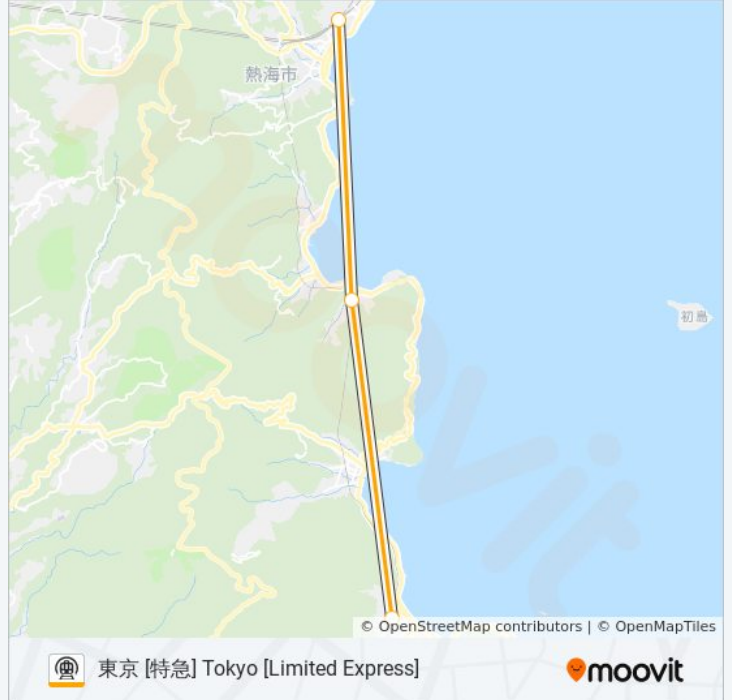

### 伊東線 ITO LINE 地下鉄 - メトロ口情報

道順: 東京 [特急] Tokyo [Limited Express]

停留所: 3

旅行期間: 24 分

路線概要:

**最終停車地: 池袋 [特急] Ikebukuro [Limited Express]**

2回停車

[路線スケジュールを見る](#)