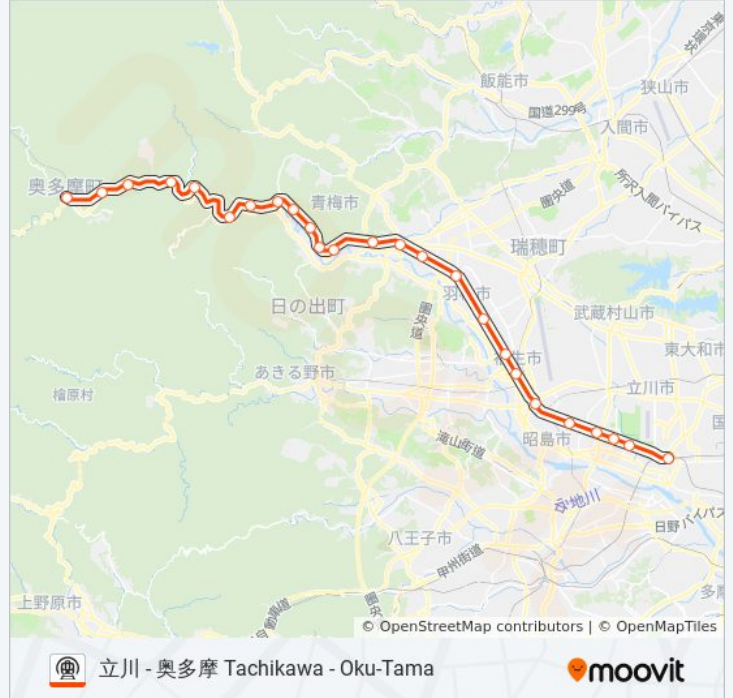

牛浜 Ushihama

拝島 Haijima

昭島 Akishima

中神 Nakagami

東中神 Higashi-Nakagami

西立川 Nishi-Tachikawa

立川 Tachikawa

最終停車地: 東京 [特別快速] Tokyo [Special Rapid]

6回停車

[路線スケジュールを見る](#)

奥多摩 Oku-Tama

古里 Kori

御嶽 Mitake

青梅 Ome

福生 Fussa

拝島 Haijima

青梅線 OME LINE 地下鉄 - メトロタイムスケジュール

東京 [特別快速] Tokyo [Special Rapid]ルート時刻表:

日曜日	15:27 - 17:47
月曜日	運行不可
火曜日	運行不可
水曜日	運行不可
木曜日	運行不可
金曜日	運行不可
土曜日	15:27 - 17:47

青梅線 OME LINE 地下鉄 - メトロ情報

道順: 東京 [特別快速] Tokyo [Special Rapid]

停留所: 6

旅行期間: 10 分

路線概要: