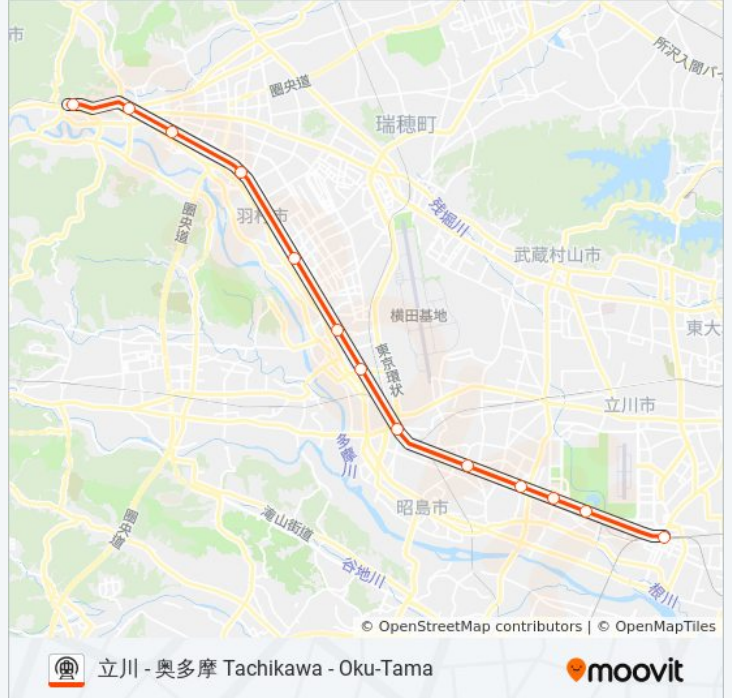

### 青梅線 OME LINE 地下鉄 - メトロ情報

道順: 青梅 [通勤快速] Ome [Commuter Rapid]

停留所: 13

旅行期間: 33 分

路線概要:

最終停車地: 青梅 [青梅特快] Ome [Ome Special Rapid]

13回停車

[路線スケジュールを見る](#)