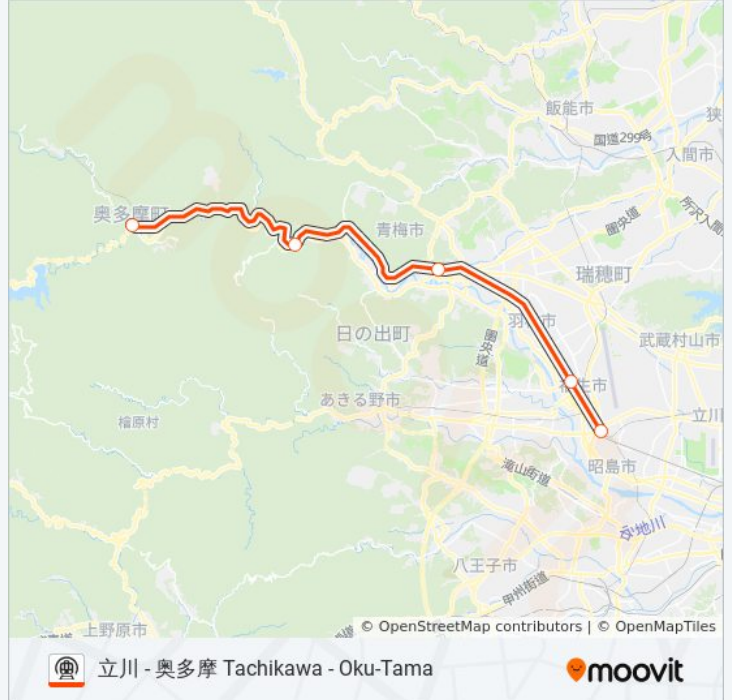

最終停車地: 御嶽 [普通] Mitake [Local]

20回停車

[路線スケジュールを見る](#)

- 立川 Tachikawa
- 西立川 Nishi-Tachikawa
- 東中神 Higashi-Nakagami
- 中神 Nakagami
- 昭島 Akishima
- 拝島 Haijima
- 牛浜 Ushihama
- 福生 Fussa
- 羽村 Hamura
- 小作 Ozaku
- 河辺 Kabe
- 東青梅 Higashi-Ome
- 青梅 Ome
- 宮ノ平 MiyanoHIRA
- 日向和田 Hinatawada
- 石神前 Ishigamimae
- 二俣尾 Futamatao
- 軍畑 Ikusabata

青梅線 OME LINE 地下鉄 - メトロタイムスケジュール

御嶽 [普通] Mitake [Local]ルート時刻表：

日曜日	06:39
月曜日	運行不可
火曜日	運行不可
水曜日	運行不可
木曜日	運行不可
金曜日	運行不可
土曜日	06:39

青梅線 OME LINE 地下鉄 - メトロ情報

道順: 御嶽 [普通] Mitake [Local]

停留所: 20

旅行期間: 56 分

路線概要: