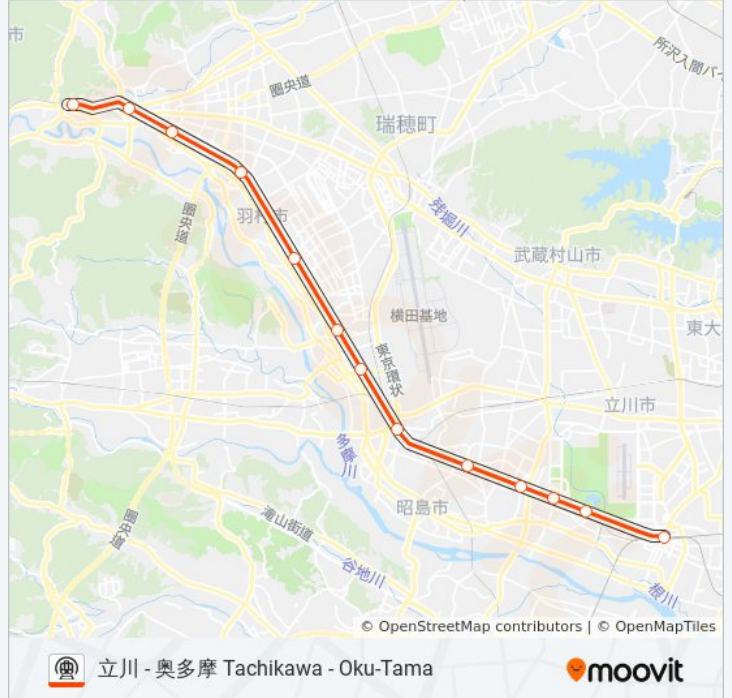

### 青梅線 OME LINE 地下鉄 - メトロ情報

道順: 青梅 [青梅特快] Ome [Ome Special Rapid]

停留所: 13

旅行期間: 33 分

路線概要:

最終停車地: 高麗川 [普通] Komagawa [Local]

6回停車

[路線スケジュールを見る](#)