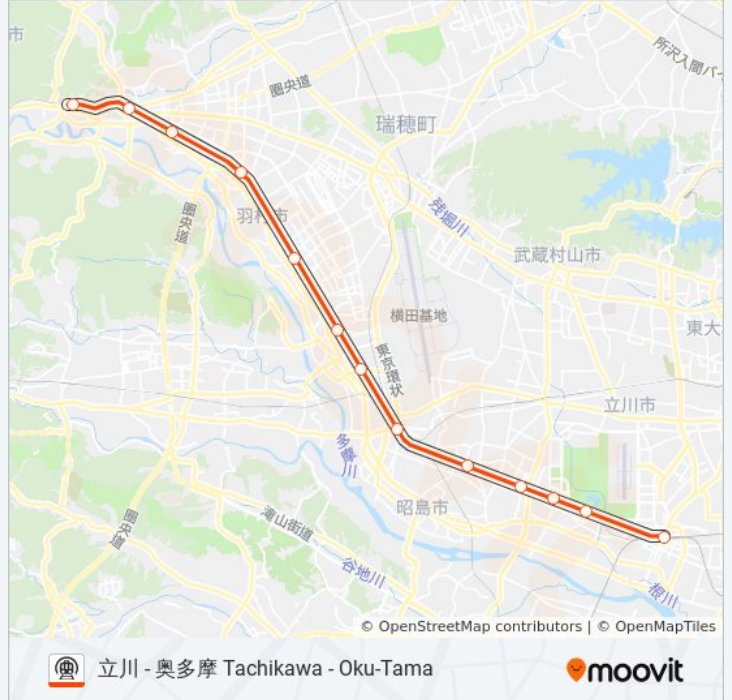

## 青梅線 OME LINE 地下鉄 - メトロタイムスケジュール

三鷹 [快速] Mitaka [Rapid]ルート時刻表:

日曜日	運行不可
月曜日	22:44
火曜日	22:44
水曜日	22:44
木曜日	22:44
金曜日	22:44
土曜日	運行不可

## 青梅線 OME LINE 地下鉄 - メトロ情報

道順: 三鷹 [快速] Mitaka [Rapid]

停留所: 13

旅行期間: 29 分

路線概要: