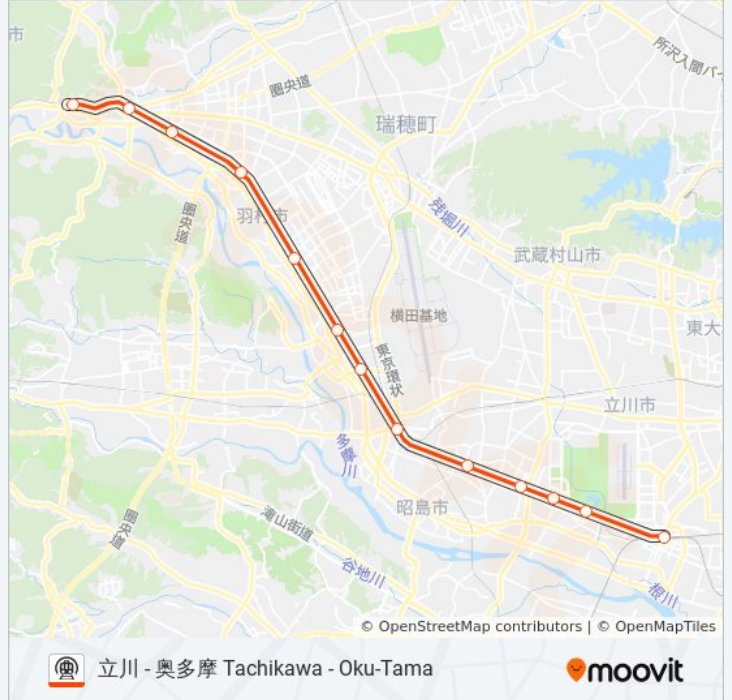

### 青梅線 OME LINE 地下鉄 - メトロ情報

道順: 東京 [青梅特快] Tokyo [Ome Special Rapid]

停留所: 13

旅行期間: 29 分

路線概要:

**最終停車地: 武蔵五日市 [快速] Musashi-Itsukaichi [Rapid]**

6回停車

[路線スケジュールを見る](#)