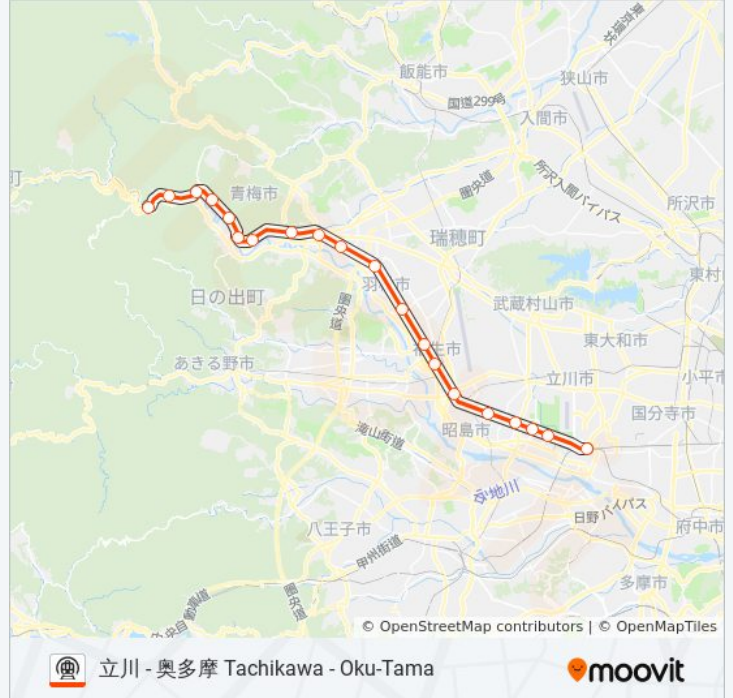

沢井 Sawai

御嶽 Mitake

最終停車地: 拝島 [普通] Hajijima [Local]

6回停車

[路線スケジュールを見る](#)

立川 Tachikawa

西立川 Nishi-Tachikawa

東中神 Higashi-Nakagami

中神 Nakagami

昭島 Akishima

拝島 Hajijima

青梅線 OME LINE 地下鉄 - メトロタイムスケジュール

拝島 [普通] Hajijima [Local]ルート時刻表:

日曜日	07:20 - 16:49
月曜日	09:31
火曜日	09:31
水曜日	09:31
木曜日	09:31
金曜日	09:31
土曜日	07:20 - 16:49

青梅線 OME LINE 地下鉄 - メトロ情報

道順: 拝島 [普通] Hajijima [Local]

停留所: 6

旅行期間: 11 分

路線概要: