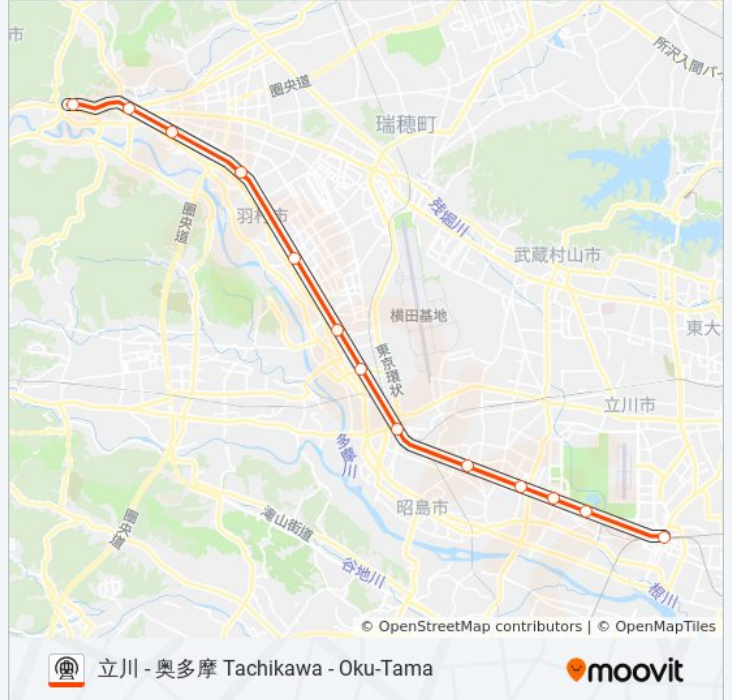

### 青梅線 OME LINE 地下鉄 - メトロ情報

道順: 東京 [通勤特快] Tokyo [Commuter Special Rapid]

停留所: 13

旅行期間: 33 分

路線概要:

最終停車地: 東京 [青梅特快] Tokyo [Ome Special Rapid]

13回停車

[路線スケジュールを見る](#)