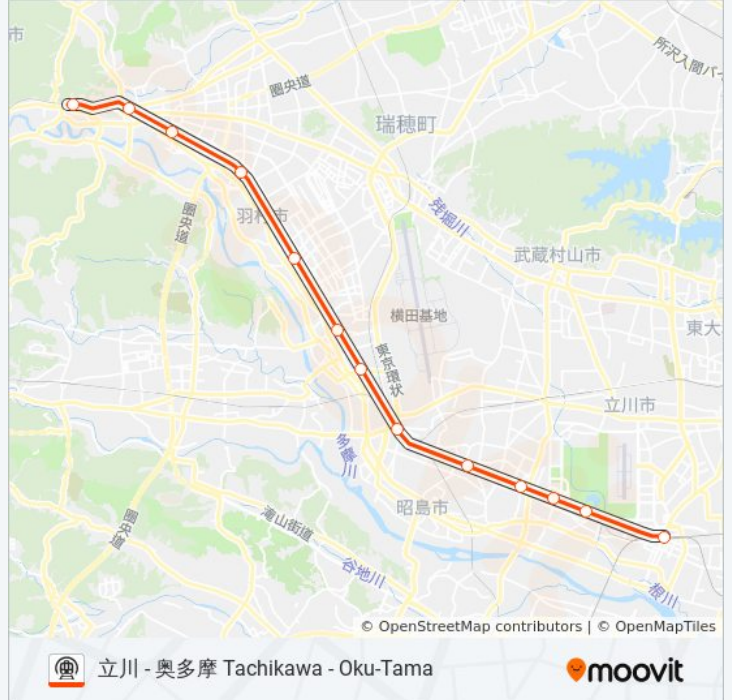

停留所: 13

旅行期間: 32 分

路線概要: