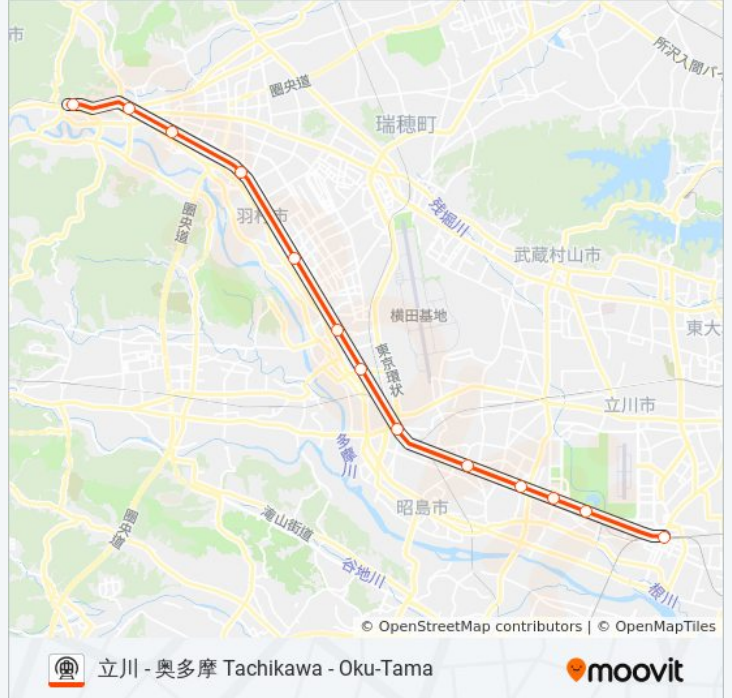

最終停車地: 青梅 [通勤快速] Ome [Commuter Rapid]

13回停車

[路線スケジュールを見る](#)

- 立川 Tachikawa
- 西立川 Nishi-Tachikawa
- 東中神 Higashi-Nakagami
- 中神 Nakagami
- 昭島 Akishima
- 拝島 Haijima
- 牛浜 Ushihama
- 福生 Fussa
- 羽村 Hamura
- 小作 Ozaku
- 河辺 Kabe
- 東青梅 Higashi-Ome
- 青梅 Ome

青梅線 OME LINE 地下鉄 - メトロタイムスケジュール

青梅 [通勤快速] Ome [Commuter Rapid]ルート時刻表:

日曜日	運行不可
月曜日	18:07 - 22:07
火曜日	18:07 - 22:07
水曜日	18:07 - 22:07
木曜日	18:07 - 22:07
金曜日	18:07 - 22:07
土曜日	運行不可

青梅線 OME LINE 地下鉄 - メトロ情報

道順: 青梅 [通勤快速] Ome [Commuter Rapid]

停留所: 13

旅行期間: 33 分

路線概要: