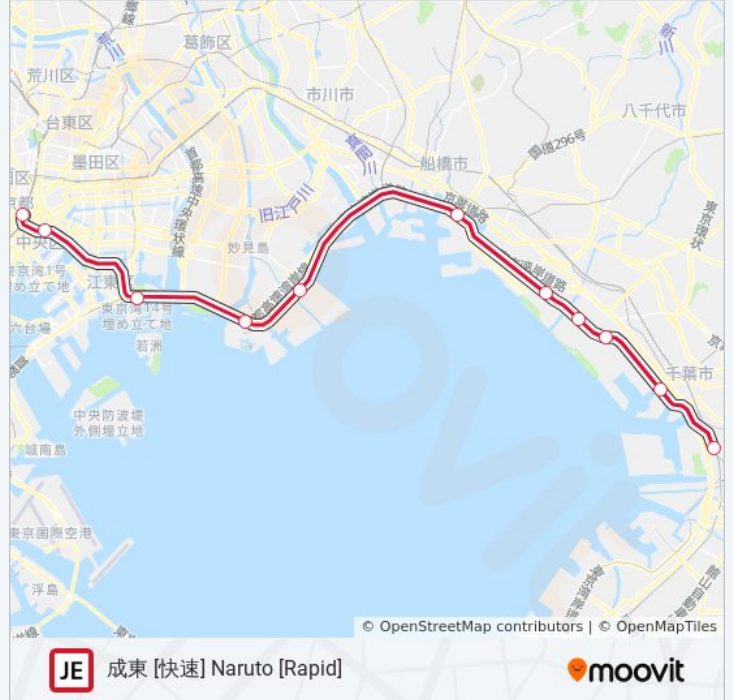

成東 [快速] Naruto [Rapid]ルート時刻表 :

日曜日	18:06
月曜日	運行不可
火曜日	運行不可
水曜日	運行不可
木曜日	運行不可
金曜日	運行不可
土曜日	18:06

京葉線 KEIYO LINE 地下鉄 - メトロ口情報

道順: 成東 [快速] Naruto [Rapid]

停留所: 11

旅行期間: 44 分

路線概要:

最終停車地: 成東 [通勤快速] Naruto [Commuter Rapid]