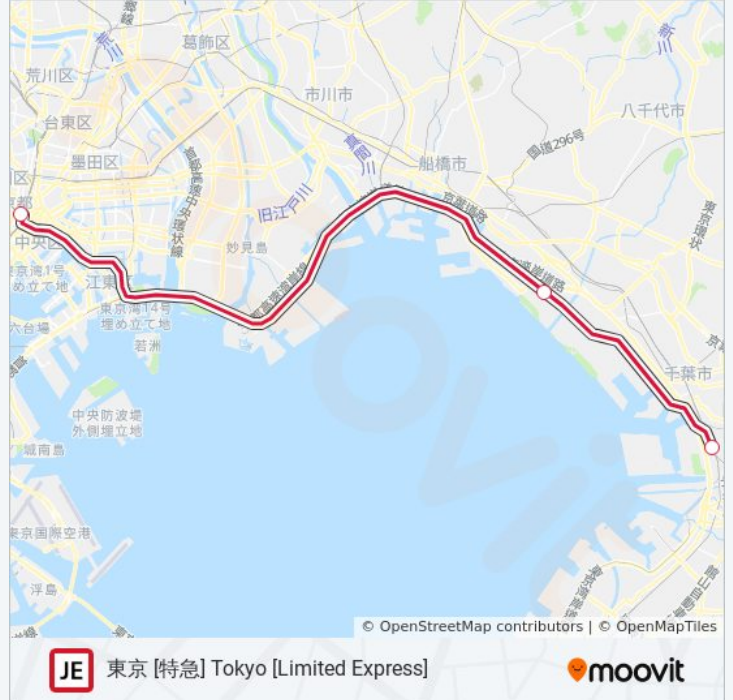

最終停車地: 東京 [通勤快速] Tokyo [Commuter Rapid]

4回停車

[路線スケジュールを見る](#)

蘇我 Soga

新木場 Shin-Kiba

八丁堀 Hatchobori

東京 Tokyo

京葉線 KEIYO LINE 地下鉄 - メトロタイムスケジュール

東京 [通勤快速] Tokyo [Commuter Rapid]ルート時刻表:

日曜日	運行不可
月曜日	07:08 - 07:59
火曜日	07:08 - 07:59
水曜日	07:08 - 07:59
木曜日	07:08 - 07:59
金曜日	07:08 - 07:59
土曜日	運行不可

京葉線 KEIYO LINE 地下鉄 - メトロ情報

道順: 東京 [通勤快速] Tokyo [Commuter Rapid]

停留所: 4

旅行期間: 39 分

路線概要: