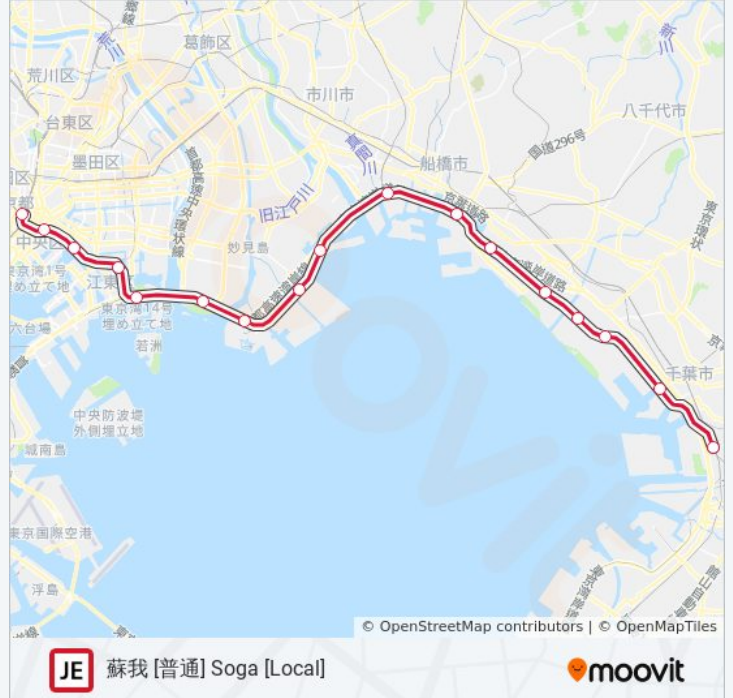

最終停車地: 西船橋 [普通] Nishi-Funabashi [Local]

4回停車

[路線スケジュールを見る](#)

海浜幕張 Kaihimmakuhari

新習志野 Shin-Narashino

南船橋 Minami-Funabashi

西船橋 Nishi-Funabashi

京葉線 KEIYO LINE 地下鉄 - メトロタイムスケジュール

西船橋 [普通] Nishi-Funabashi [Local]ルート時刻表:

日曜日	09:43 - 23:50
月曜日	08:29 - 23:50
火曜日	08:29 - 23:50
水曜日	08:29 - 23:50
木曜日	08:29 - 23:50
金曜日	08:29 - 23:50
土曜日	09:43 - 23:50

京葉線 KEIYO LINE 地下鉄 - メトロ情報

道順: 西船橋 [普通] Nishi-Funabashi [Local]

停留所: 4

旅行期間: 6分

路線概要: