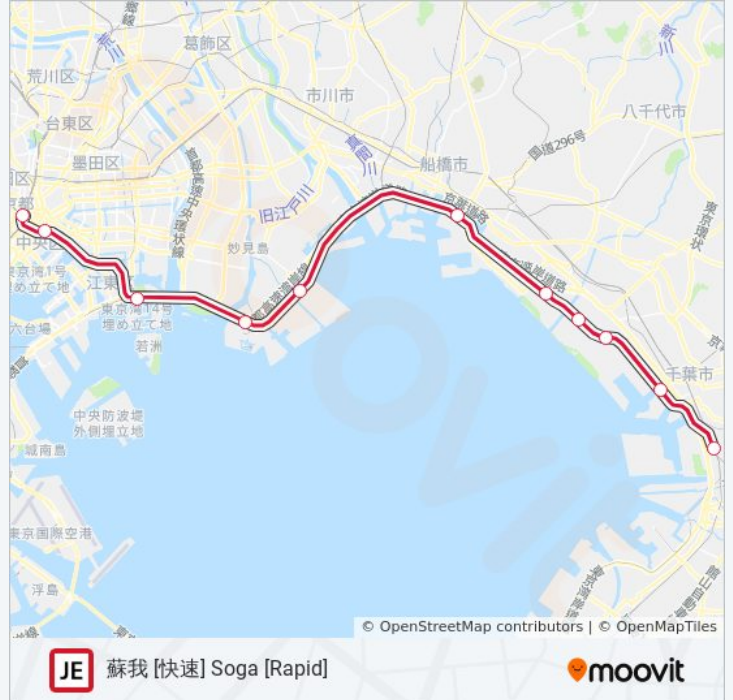

最終停車地: 蘇我 [普通] Soga [Local]

17回停車

[路線スケジュールを見る](#)

東京 Tokyo
八丁堀 Hatchobori
越中島 Etchujima
潮見 Shiomi
新木場 Shin-Kiba
葛西臨海公園 Kasairinkaioen
舞浜 Maihama
新浦安 Shin-Urayasu
市川塩浜 Ichikawashiohama
二俣新町 Futamatashimmachi
南船橋 Minami-Funabashi
新習志野 Shin-Narashino
海浜幕張 Kaihimmakuhari
検見川浜 Kemigawahama
稲毛海岸 Inagekaigan
千葉みなと Chibaminato
蘇我 Soga

京葉線 KEIYO LINE 地下鉄 - メトロタイムスケジュール

蘇我 [普通] Soga [Local]ルート時刻表 :

日曜日	00:05 - 23:46
月曜日	00:05 - 23:46
火曜日	00:05 - 23:46
水曜日	00:05 - 23:46
木曜日	00:05 - 23:46
金曜日	00:05 - 23:46
土曜日	00:05 - 23:46

京葉線 KEIYO LINE 地下鉄 - メトロ情報

道順: 蘇我 [普通] Soga [Local]

停留所: 17

旅行期間: 50 分

路線概要: