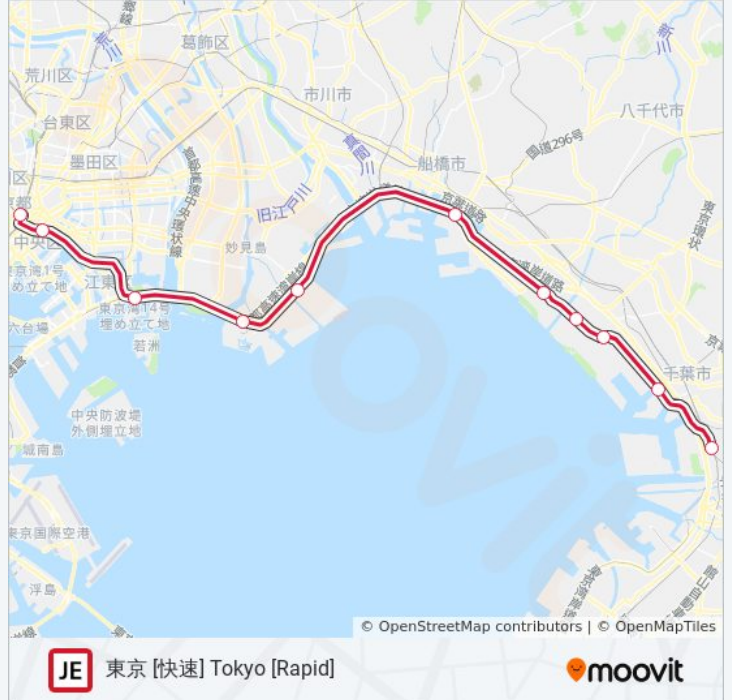

最終停車地: 東京 [普通] Tokyo [Local]

17回停車

[路線スケジュールを見る](#)

蘇我 Soga

千葉みなと Chibaminato

稲毛海岸 Inagekaigan

検見川浜 Kemigawahama

海浜幕張 Kaihimmakuhari

新習志野 Shin-Narashino

南船橋 Minami-Funabashi

二俣新町 Futamatashimmachi

市川塩浜 Ichikawashiohama

新浦安 Shin-Urayasu

舞浜 Maihama

葛西臨海公園 Kasairinkaikoen

新木場 Shin-Kiba

潮見 Shiomi

越中島 Etchujima

八丁堀 Hatchobori

東京 Tokyo

京葉線 KEIYO LINE 地下鉄 - メトロタイムスケジュール

東京 [普通] Tokyo [Local]ルート時刻表 :

日曜日	04:50 - 23:50
月曜日	04:50 - 23:50
火曜日	04:50 - 23:50
水曜日	04:50 - 23:50
木曜日	04:50 - 23:50
金曜日	04:50 - 23:50
土曜日	04:50 - 23:50

京葉線 KEIYO LINE 地下鉄 - メトロ情報

道順: 東京 [普通] Tokyo [Local]

停留所: 17

旅行期間: 37 分

路線概要: