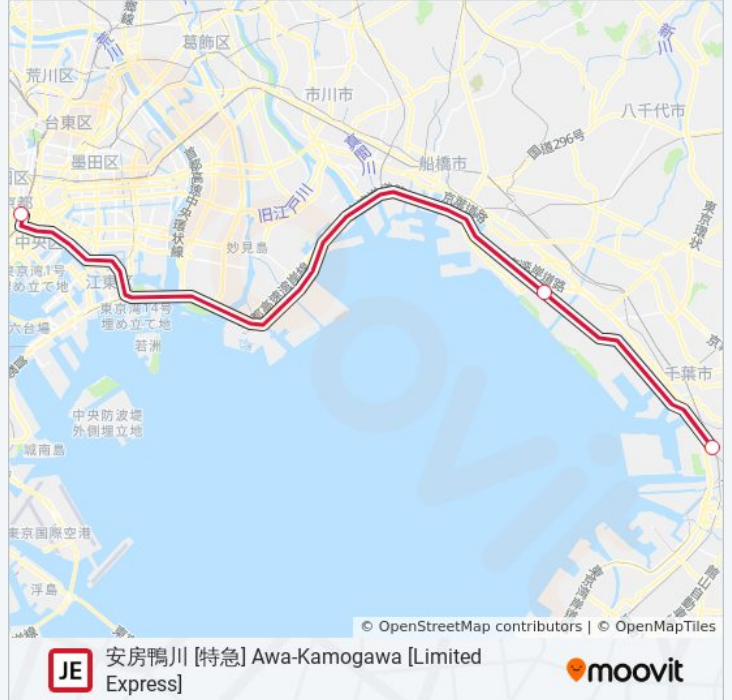

最終停車地: 府中本町 [普通] Fuchuhommachi [Local]

10回停車

[路線スケジュールを見る](#)

東京 Tokyo

八丁堀 Hatchobori

越中島 Etchujima

潮見 Shiomi

新木場 Shin-Kiba

葛西臨海公園 Kasairinkaikoen

舞浜 Maihama

新浦安 Shin-Urayasu

市川塩浜 Ichikawashiohama

西船橋 Nishi-Funabashi

京葉線 KEIYO LINE 地下鉄 - メトロタイムスケジュール

府中本町 [普通] Fuchuhommachi [Local]ルート時刻表:

日曜日	06:16 - 22:23
月曜日	06:02 - 22:24
火曜日	06:02 - 22:24
水曜日	06:02 - 22:24
木曜日	06:02 - 22:24
金曜日	06:02 - 22:24
土曜日	06:16 - 22:23

京葉線 KEIYO LINE 地下鉄 - メトロ口情報

道順: 府中本町 [普通] Fuchuhommachi [Local]

停留所: 10

旅行期間: 27 分

路線概要: