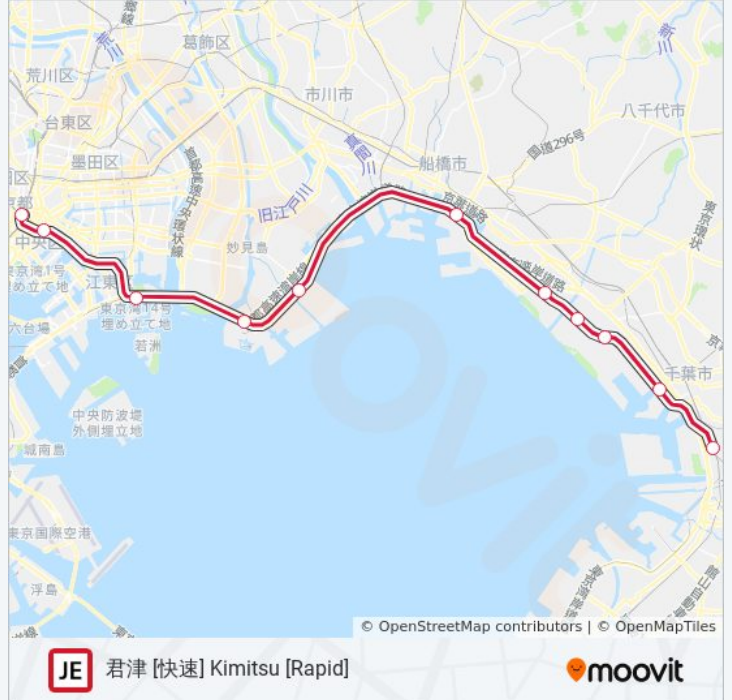

稲毛海岸 Inagekaigan

千葉みなと Chibaminato

蘇我 Soga

京葉線 KEIYO LINE 地下鉄 - メトロタイムスケジュール

君津 [快速] Kimitsu [Rapid]ルート時刻表:

日曜日	17:53 - 22:20
月曜日	18:02 - 22:21
火曜日	18:02 - 22:21
水曜日	18:02 - 22:21
木曜日	18:02 - 22:21
金曜日	18:02 - 22:21
土曜日	17:53 - 22:20

京葉線 KEIYO LINE 地下鉄 - メトロ情報

道順: 君津 [快速] Kimitsu [Rapid]

停留所: 11

旅行期間: 44 分

路線概要:

最終停車地: 君津 [特急] Kimitsu [Limited Express]

2回停車

[路線スケジュールを見る](#)