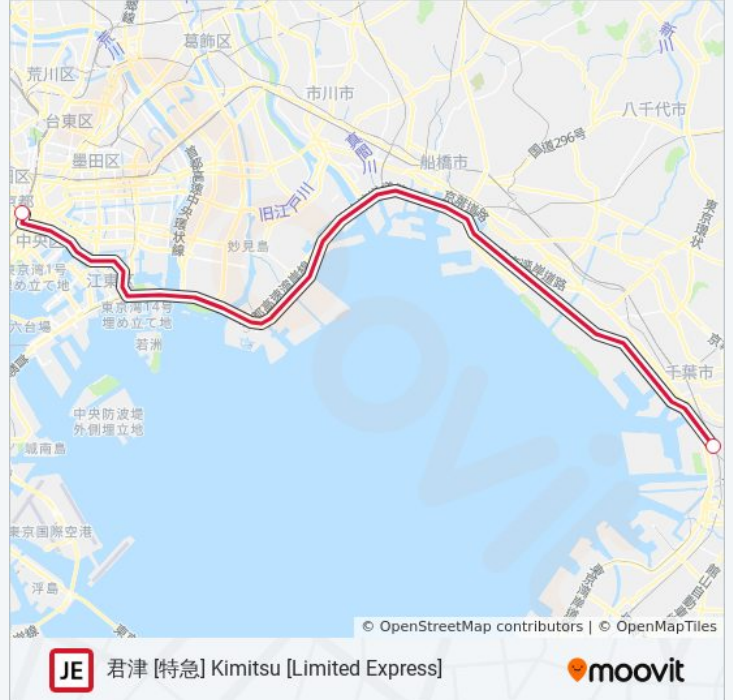

最終停車地: 君津 [通勤快速] Kimitsu [Commuter Rapid]

4回停車

[路線スケジュールを見る](#)

東京 Tokyo

八丁堀 Hatchobori

新木場 Shin-Kiba

蘇我 Soga

京葉線 KEIYO LINE 地下鉄 - メトロタイムスケジュール

君津 [通勤快速] Kimitsu [Commuter Rapid]ルート時刻表:

日曜日	運行不可
月曜日	19:18
火曜日	19:18
水曜日	19:18
木曜日	19:18
金曜日	19:18
土曜日	運行不可

京葉線 KEIYO LINE 地下鉄 - メトロ情報

道順: 君津 [通勤快速] Kimitsu [Commuter Rapid]

停留所: 4

旅行期間: 33 分

路線概要: