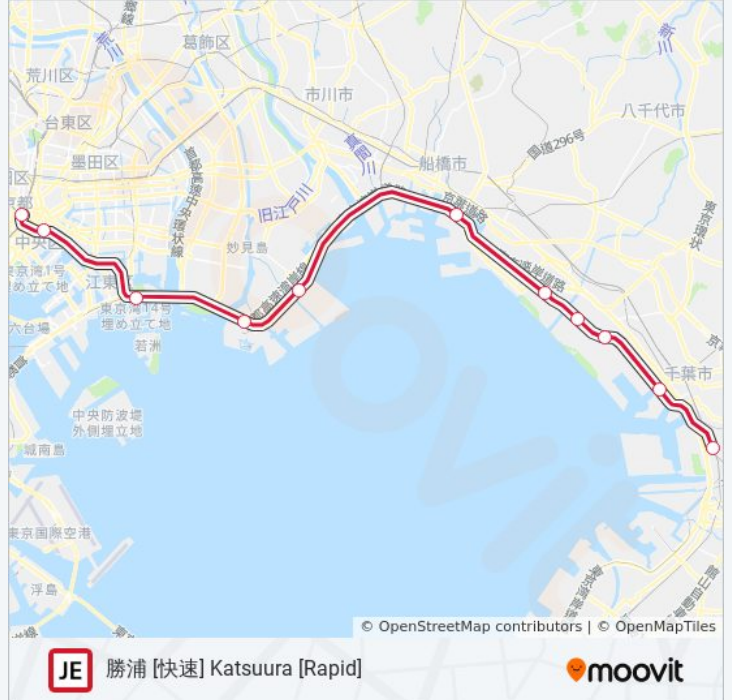

千葉みなと Chibaminato

蘇我 Soga

京葉線 KEIYO LINE 地下鉄 - メトロタイムスケジュール

勝浦 [快速] Katsuura [Rapid]ルート時刻表:

日曜日	18:06
月曜日	運行不可
火曜日	運行不可
水曜日	運行不可
木曜日	運行不可
金曜日	運行不可
土曜日	18:06

京葉線 KEIYO LINE 地下鉄 - メトロ情報

道順: 勝浦 [快速] Katsuura [Rapid]

停留所: 11

旅行期間: 44 分

路線概要:

最終停車地: 勝浦 [特急] Katsuura [Limited Express]

3回停車

[路線スケジュールを見る](#)

東京 Tokyo

海浜幕張 Kaihimmakuhari