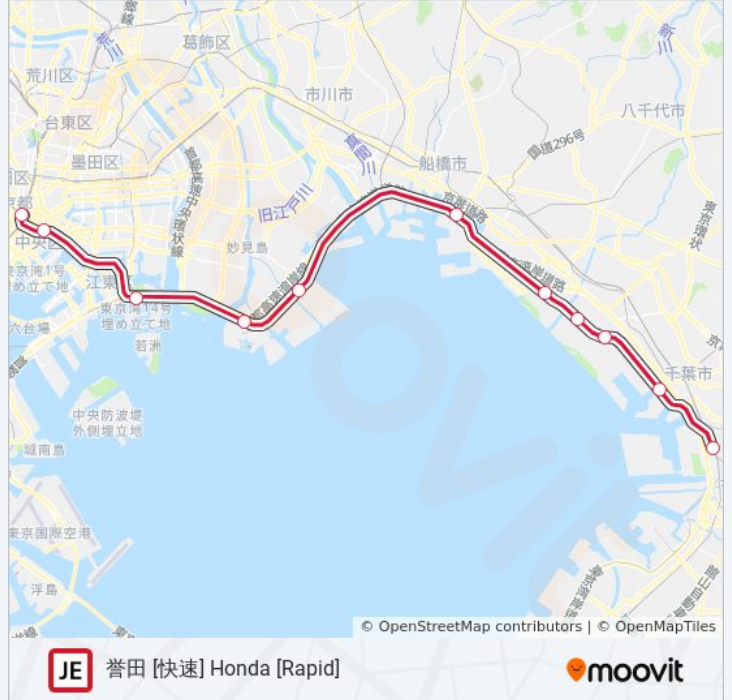

京葉線 KEIYO LINE 地下鉄 - メトロのタイムスケジュールと路線図は、moovitapp.comのオフラインPDFでご覧いただけます。 [Moovit App](#)を使用して、ライブバスの時刻、電車のスケジュール、または地下鉄のスケジュール、東京内のすべての公共交通機関の手順を確認します。

[Moovitについて](#) ・ [MaaSソリューション](#) ・ [サポート対象国](#) ・ [Mooviterコミュニティ](#)

© 2024 Moovit - All Rights Reserved.

ライブで到着時間を確認する。