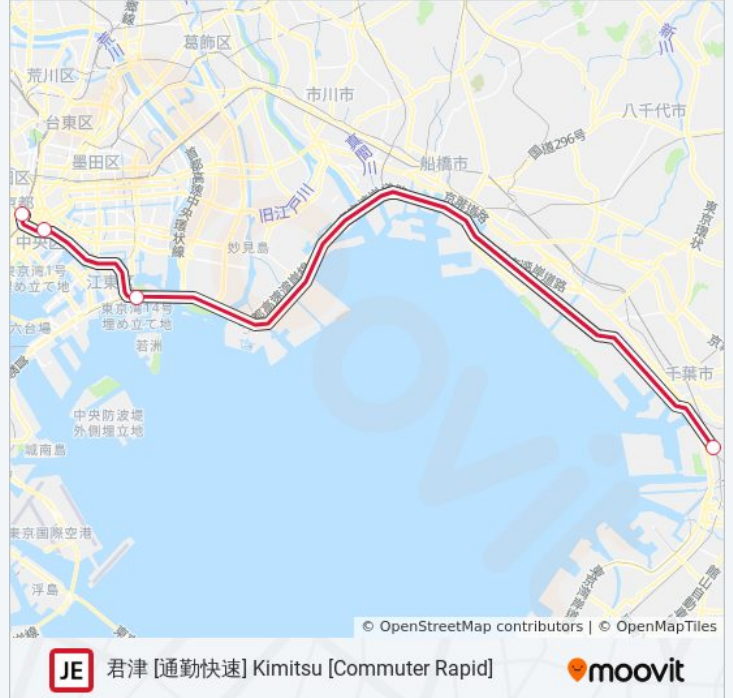

最終停車地: 大宮 [普通] Omiya [Local]

3回停車

[路線スケジュールを見る](#)

新習志野 Shin-Narashino

南船橋 Minami-Funabashi

西船橋 Nishi-Funabashi

京葉線 KEIYO LINE 地下鉄 - メトロタイムスケジュール

大宮 [普通] Omiya [Local]ルート時刻表 :

日曜日	06:19 - 16:01
月曜日	07:11 - 15:53
火曜日	07:11 - 15:53
水曜日	07:11 - 15:53
木曜日	07:11 - 15:53
金曜日	07:11 - 15:53
土曜日	06:19 - 16:01

京葉線 KEIYO LINE 地下鉄 - メトロ情報

道順: 大宮 [普通] Omiya [Local]

停留所: 3

旅行期間: 7 分

路線概要: