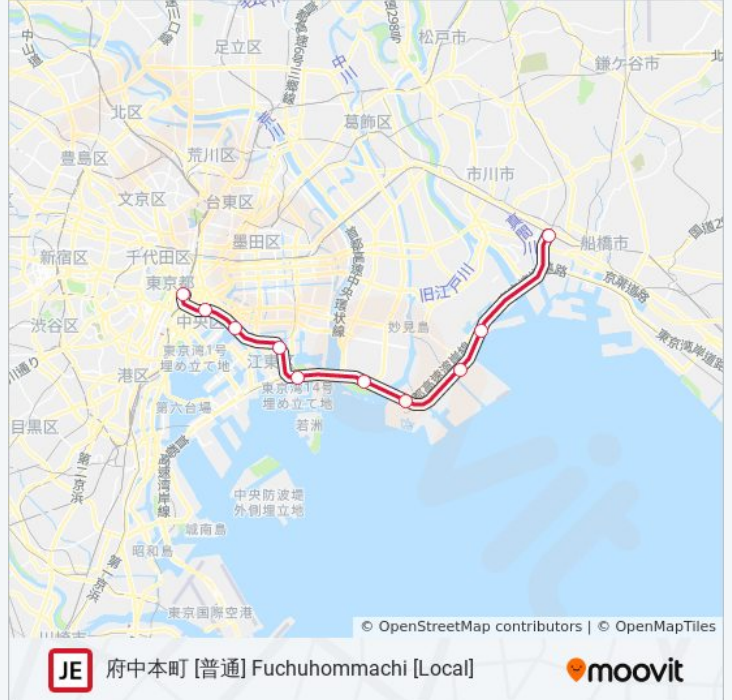

最終停車地: 府中本町 [普通] Fuchuhommachi [Local]

4回停車

[路線スケジュールを見る](#)

海浜幕張 Kaihimmakuhari

新習志野 Shin-Narashino

南船橋 Minami-Funabashi

西船橋 Nishi-Funabashi

京葉線 KEIYO LINE 地下鉄 - メトロタイムスケジュール

府中本町 [普通] Fuchuhommachi [Local]ルート時刻表:

日曜日	05:11 - 21:42
月曜日	05:11 - 22:00
火曜日	05:11 - 22:00
水曜日	05:11 - 22:00
木曜日	05:11 - 22:00
金曜日	05:11 - 22:00
土曜日	05:11 - 21:42

京葉線 KEIYO LINE 地下鉄 - メトロ情報

道順: 府中本町 [普通] Fuchuhommachi [Local]

停留所: 4

旅行期間: 4 分

路線概要: