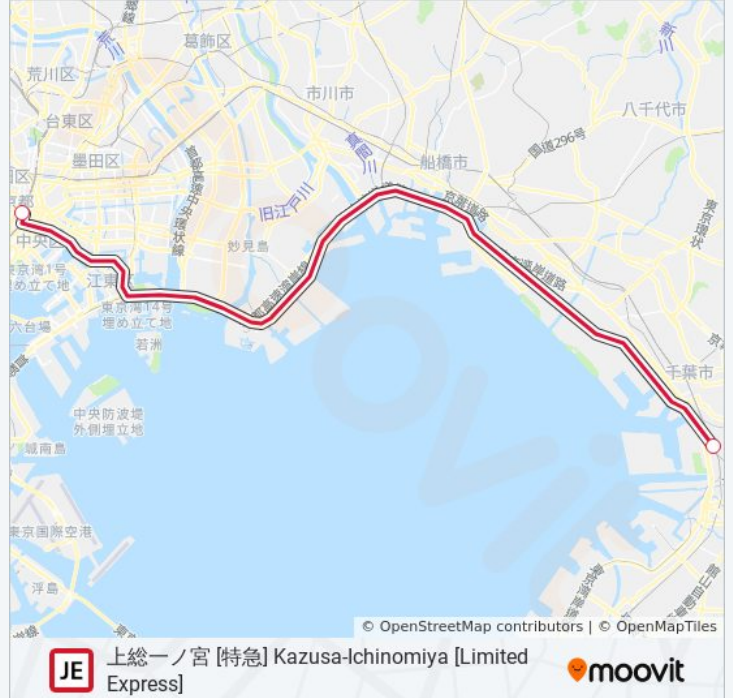

最終停車地: 勝浦 [快速] Katsuura [Rapid]

11回停車

[路線スケジュールを見る](#)

東京 Tokyo

八丁堀 Hatchobori

新木場 Shin-Kiba

舞浜 Maihama

新浦安 Shin-Urayasu

南船橋 Minami-Funabashi

海浜幕張 Kaihimmakuhari

検見川浜 Kemigawahama

稲毛海岸 Inagekaigan

千葉みなと Chibaminato

蘇我 Soga

京葉線 KEIYO LINE 地下鉄 - メトロタイムスケジュール

勝浦 [快速] Katsuura [Rapid]ルート時刻表:

日曜日	18:06
月曜日	運行不可
火曜日	運行不可
水曜日	運行不可
木曜日	運行不可
金曜日	運行不可
土曜日	18:06

京葉線 KEIYO LINE 地下鉄 - メトロ情報

道順: 勝浦 [快速] Katsuura [Rapid]

停留所: 11

旅行期間: 44 分

路線概要: