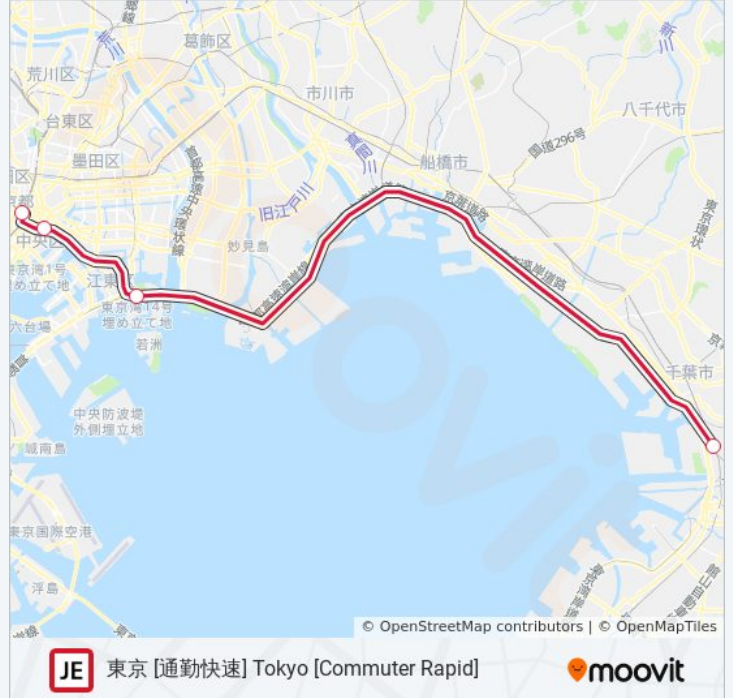

蘇我 Soga

新木場 Shin-Kiba

八丁堀 Hatchobori

東京 Tokyo

京葉線 KEIYO LINE 地下鉄 - メトロタイムスケジュール

東京 [通勤快速] Tokyo [Commuter Rapid]ルート時刻表:

日曜日	運行不可
月曜日	07:08 - 07:59
火曜日	07:08 - 07:59
水曜日	07:08 - 07:59
木曜日	07:08 - 07:59
金曜日	07:08 - 07:59
土曜日	運行不可

京葉線 KEIYO LINE 地下鉄 - メトロ情報

道順: 東京 [通勤快速] Tokyo [Commuter Rapid]

停留所: 4

旅行期間: 39 分

路線概要:

最終停車地: 東所沢 [普通] Higashi-Tokorozawa [Local]

4回停車

[路線スケジュールを見る](#)