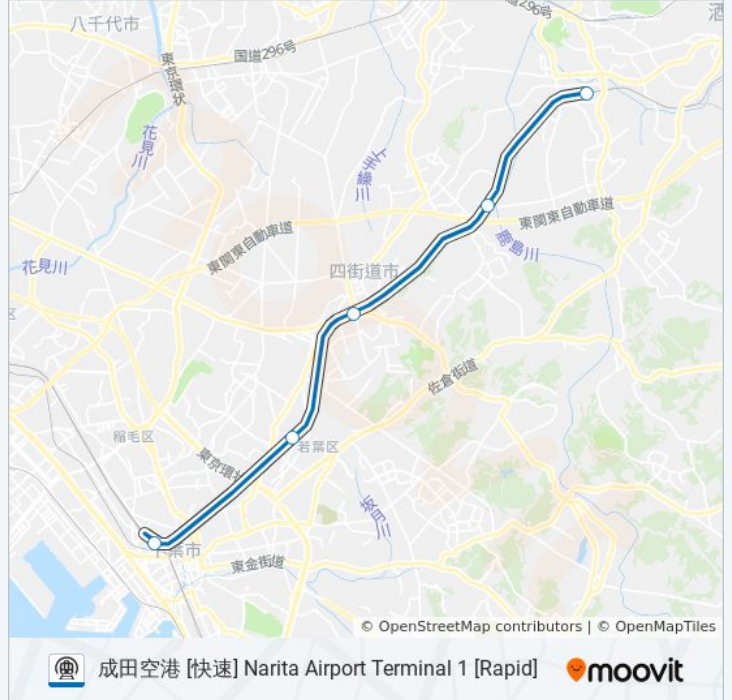

道順: 成田空港 [快速] Narita Airport Terminal 1 [Rapid]

停留所: 5

旅行期間: 16 分

路線概要:

最終停車地: 成田空港 [普通] Narita Airport Terminal 1 [Local]

6回停車

[路線スケジュールを見る](#)

千葉 Chiba