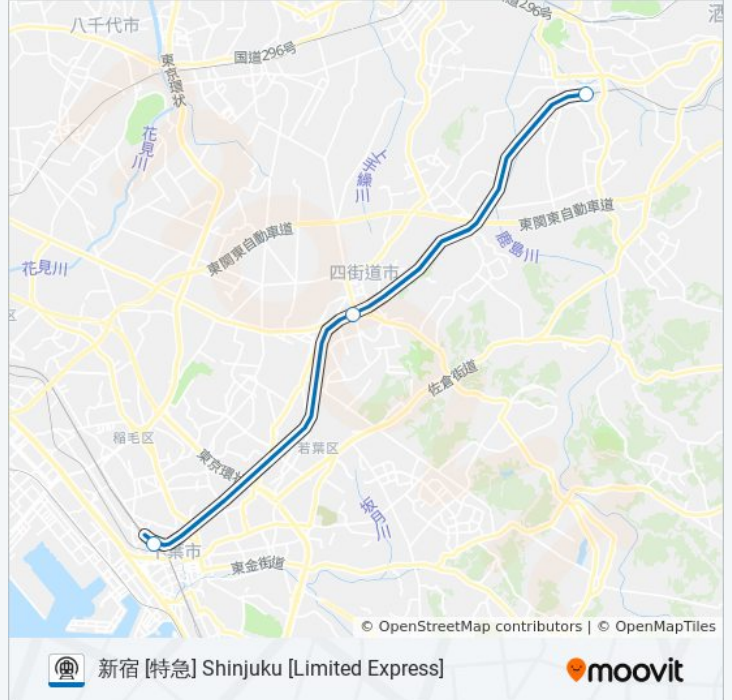

最終停車地: 旭 [普通] Asahi [Local]

6回停車

[路線スケジュールを見る](#)

銚子 Choshi

松岸 Matsugishi

猿田 Saruda

倉橋 Kurahashi

飯岡 Iioka

旭 Asahi

総武本線 SOBU LINE 地下鉄 - メトロタイムスケジュール

旭 [普通] Asahi [Local]ルート時刻表 :

日曜日	19:05
月曜日	19:05
火曜日	19:05
水曜日	19:05
木曜日	19:05
金曜日	19:05
土曜日	19:05

総武本線 SOBU LINE 地下鉄 - メトロ情報

道順: 旭 [普通] Asahi [Local]

停留所: 6

旅行期間: 23 分

路線概要: