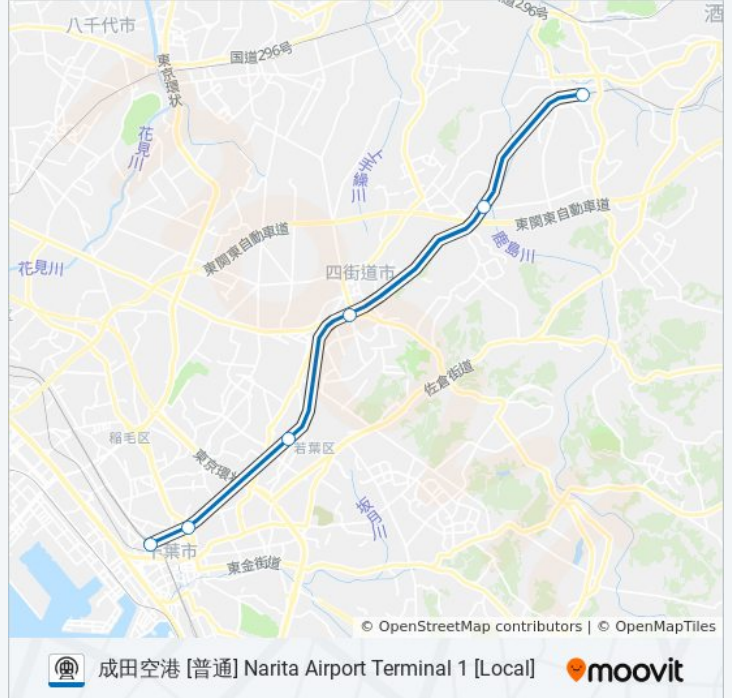

最終停車地: 成田空港 [特急] Narita Airport Terminal 1 [Limited Express]

3回停車

[路線スケジュールを見る](#)

千葉 Chiba

四街道 Yotsukaido

佐倉 Sakura

総武本線 SOBU LINE 地下鉄 - メトロタイムスケジュール

成田空港 [特急] Narita Airport Terminal 1 [Limited Express]ルート時刻表：

日曜日	18:29 - 20:38
月曜日	18:29 - 20:38
火曜日	18:29 - 20:38
水曜日	18:29 - 20:38
木曜日	18:29 - 20:38
金曜日	18:29 - 20:38
土曜日	18:29 - 20:38

総武本線 SOBU LINE 地下鉄 - メトロ情報

道順: 成田空港 [特急] Narita Airport Terminal 1 [Limited Express]

停留所: 3

旅行期間: 12 分

路線概要: