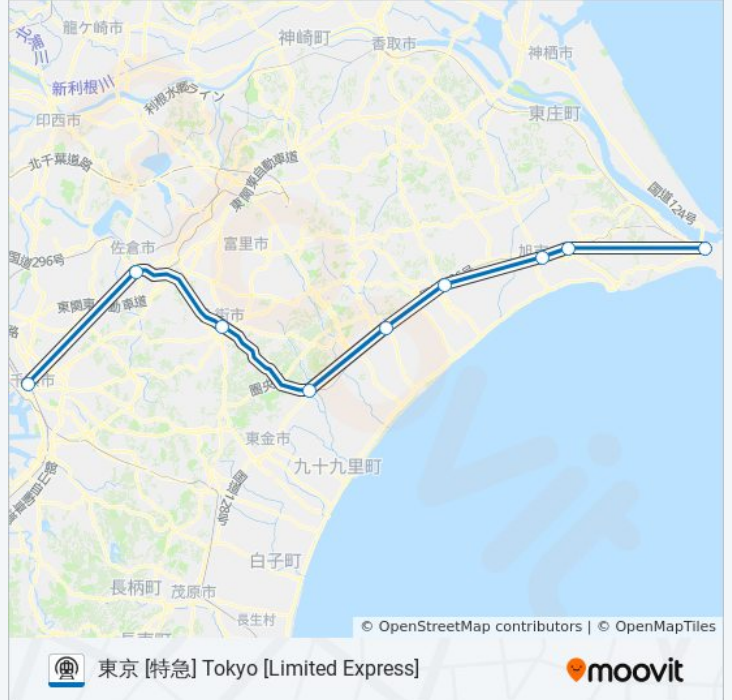

道順: 東京 [特急] Tokyo [Limited Express]

停留所: 9

旅行期間: 76 分

路線概要:

最終停車地: 横芝 [普通] Yokoshiba [Local]

13回停車

[路線スケジュールを見る](#)

- 千葉 Chiba
- 東千葉 Higashi-Chiba
- 都賀 Tsuga
- 四街道 Yotsukaido
- 物井 Monoi
- 佐倉 Sakura
- 南酒々井 Minami-Shisui
- 榎戸 Enokido
- 八街 Yachimata
- 日向 Hyuga
- 成東 Naruto
- 松尾 Matsuo
- 横芝 Yokoshiba