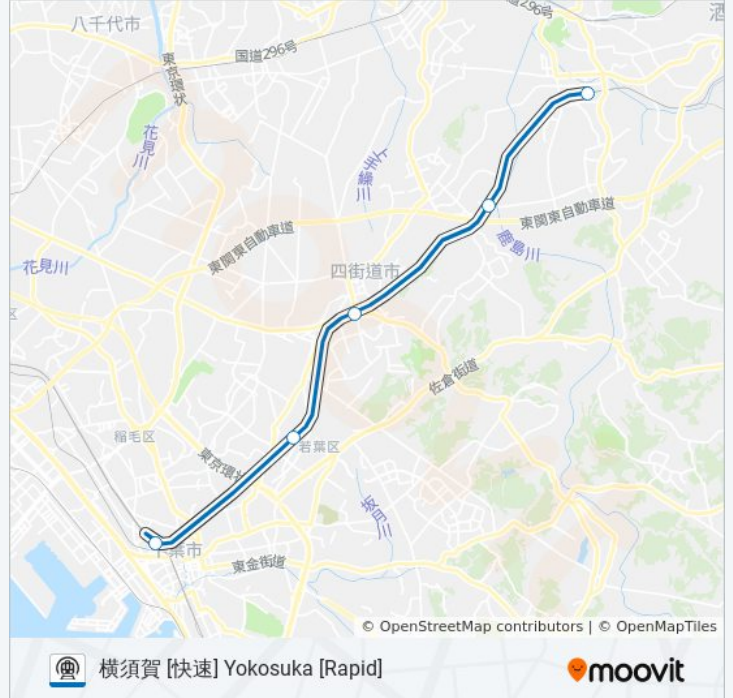

最終停車地: 池袋 [特急] Ikebukuro [Limited Express]

2回停車

[路線スケジュールを見る](#)

四街道 Yotsukaido

千葉 Chiba

総武本線 SOBU LINE 地下鉄 - メトロタイムスケジュール

池袋 [特急] Ikebukuro [Limited Express]ルート時刻表:

日曜日	08:45
月曜日	08:45
火曜日	08:45
水曜日	08:45
木曜日	08:45
金曜日	08:45
土曜日	08:45

総武本線 SOBU LINE 地下鉄 - メトロ情報

道順: 池袋 [特急] Ikebukuro [Limited Express]

停留所: 2

旅行期間: 6 分

路線概要: