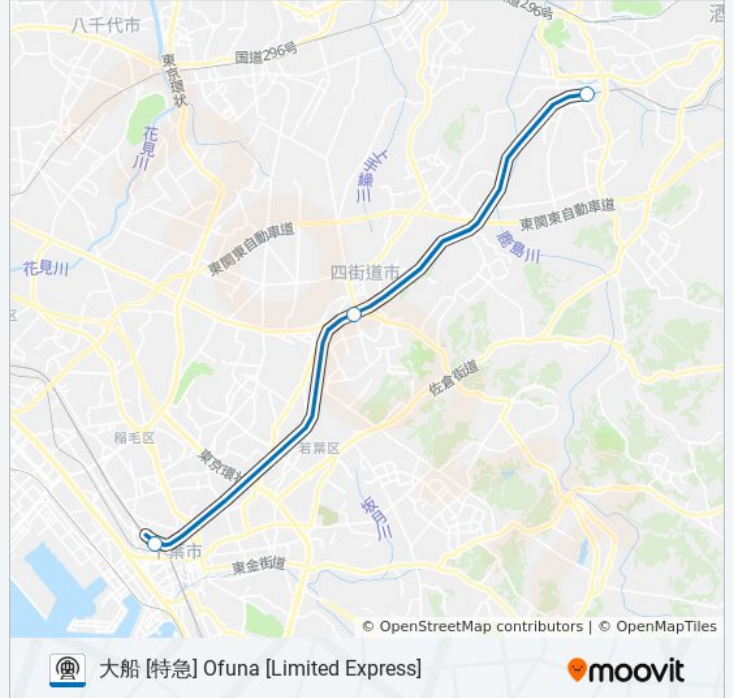

最終停車地: 大船 [通勤快速] Ofuna [Commuter Rapid]

4回停車

[路線スケジュールを見る](#)

佐倉 Sakura

四街道 Yotsukaido

都賀 Tsuga

千葉 Chiba

総武本線 SOBU LINE 地下鉄 - メトロタイムスケジュール

大船 [通勤快速] Ofuna [Commuter Rapid]ルート時刻表:

日曜日	運行不可
月曜日	06:58
火曜日	06:58
水曜日	06:58
木曜日	06:58
金曜日	06:58
土曜日	運行不可

総武本線 SOBU LINE 地下鉄 - メトロ口情報

道順: 大船 [通勤快速] Ofuna [Commuter Rapid]

停留所: 4

旅行期間: 16 分

路線概要: