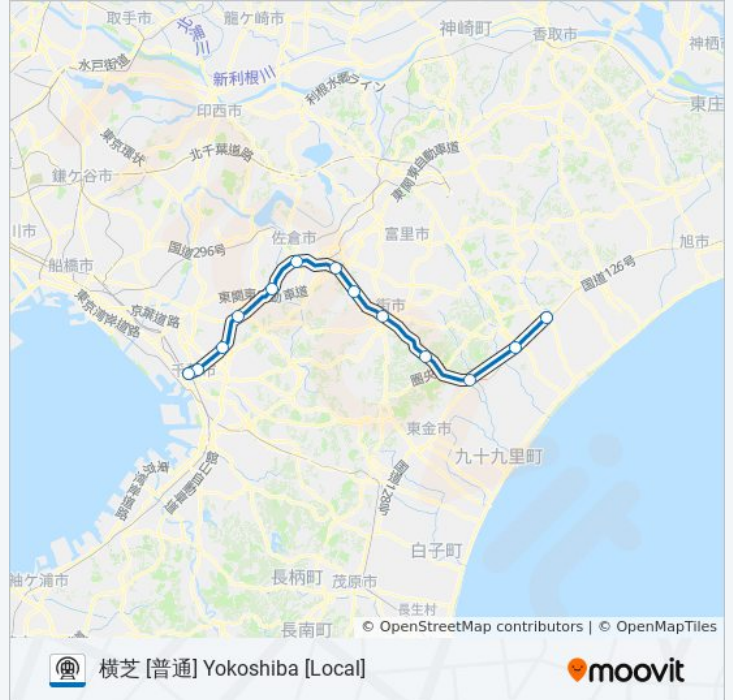

総武本線 SOBU LINE 地下鉄 - メトロタイムスケジュール

横芝 [普通] Yokoshiba [Local]ルート時刻表 :

日曜日	23:50
月曜日	23:50
火曜日	23:50
水曜日	23:50
木曜日	23:50
金曜日	23:50
土曜日	23:50

総武本線 SOBU LINE 地下鉄 - メトロ情報

道順: 横芝 [普通] Yokoshiba [Local]

停留所: 13

旅行期間: 53 分

路線概要:

最終停車地: 横須賀 [快速] Yokosuka [Rapid]

5回停車

[路線スケジュールを見る](#)

佐倉 Sakura

物井 Monoi

四街道 Yotsukaido

都賀 Tsuga