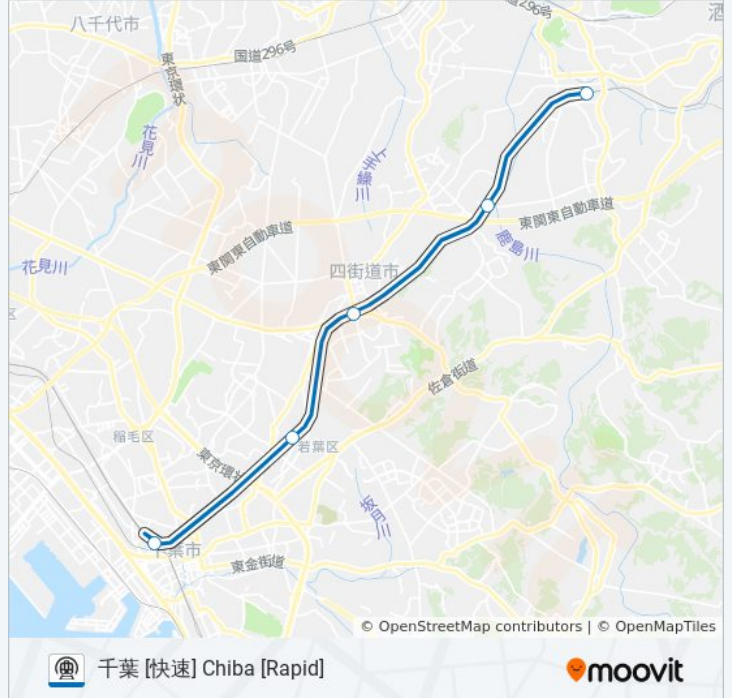

道順: 佐原 [普通] Sawara [Local]

停留所: 6

旅行期間: 18 分

路線概要:

最終停車地: 千葉 [快速] Chiba [Rapid]

5回停車

[路線スケジュールを見る](#)

佐倉 Sakura

道順: 千葉 [快速] Chiba [Rapid]

停留所: 5

旅行期間: 16 分

路線概要:

最終停車地: 千葉 [普通] Chiba [Local]

22回停車

[路線スケジュールを見る](#)

銚子 Choshi