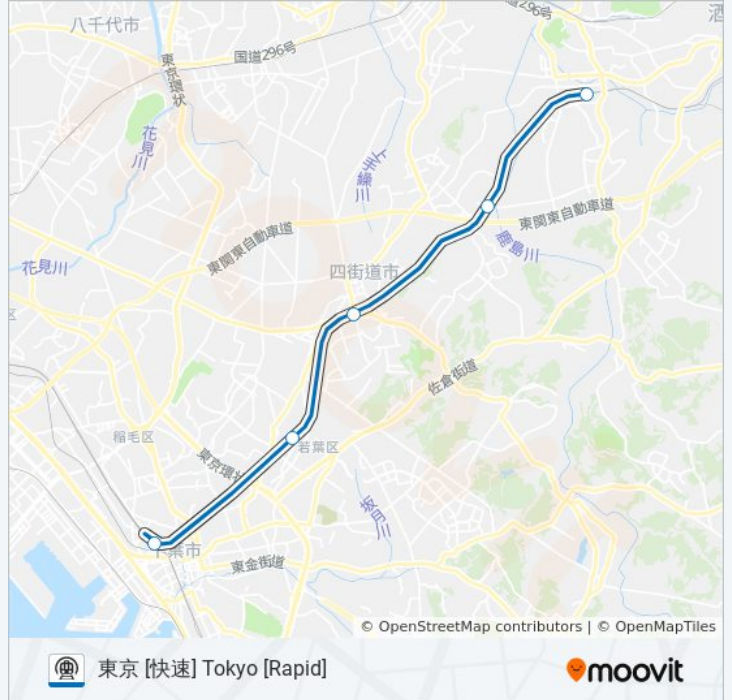

道順: 東京 [快速] Tokyo [Rapid]

停留所: 7

旅行期間: 17 分

路線概要:

最終停車地: 東京 [特急] Tokyo [Limited Express]

9回停車

[路線スケジュールを見る](#)

銚子 Choshi