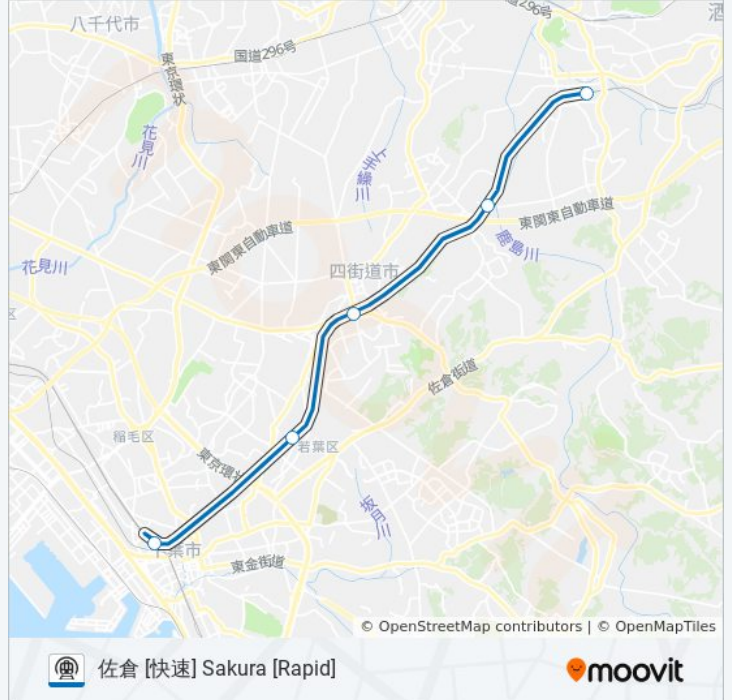

総武本線 SOBU LINE 地下鉄 - メトロ情報

道順: 久里浜 [普通] Kurihama [Local]

停留所: 6

旅行期間: 28 分

路線概要:

最終停車地: 佐倉 [快速] Sakura [Rapid]

5回停車

[路線スケジュールを見る](#)

千葉 Chiba

都賀 Tsuga

四街道 Yotsukaido

物井 Monoi

佐倉 Sakura

総武本線 SOBU LINE 地下鉄 - メトロタイムスケジュール

佐倉 [快速] Sakura [Rapid]ルート時刻表:

日曜日	06:21 - 23:37
月曜日	06:21 - 23:37
火曜日	06:21 - 23:37
水曜日	06:21 - 23:37
木曜日	06:21 - 23:37
金曜日	06:21 - 23:37
土曜日	06:21 - 23:37

総武本線 SOBU LINE 地下鉄 - メトロ情報

道順: 佐倉 [快速] Sakura [Rapid]

停留所: 5

旅行期間: 16 分

路線概要:

最終停車地: 佐倉 [普通] Sakura [Local]

6回停車

[路線スケジュールを見る](#)