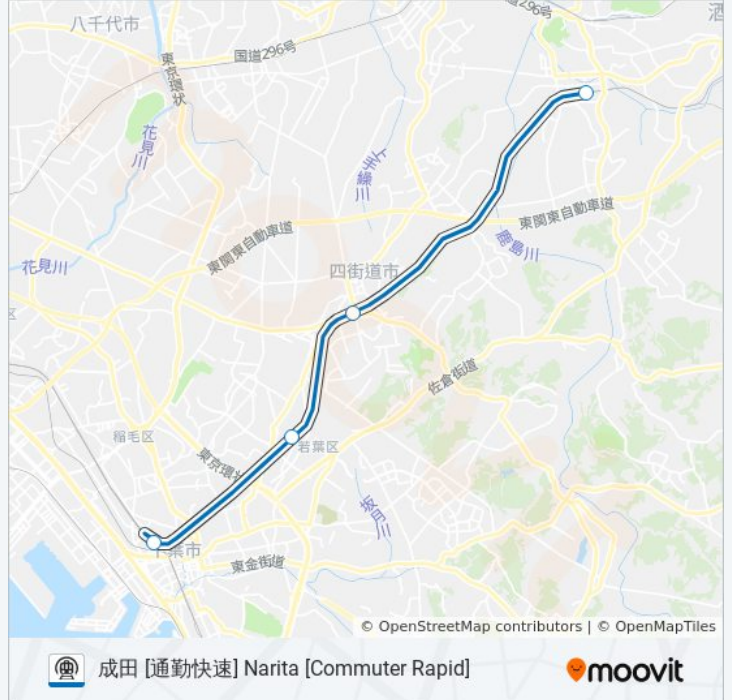

日曜日	運行不可
月曜日	20:29 - 22:27
火曜日	20:29 - 22:27
水曜日	20:29 - 22:27
木曜日	20:29 - 22:27
金曜日	20:29 - 22:27
土曜日	運行不可

総武本線 SOBU LINE 地下鉄 - メトロ情報

道順: 成田 [通勤快速] Narita [Commuter Rapid]

停留所: 4

旅行期間: 16 分

路線概要:

最終停車地: 成田空港 [快速] Narita Airport Terminal 1 [Rapid]