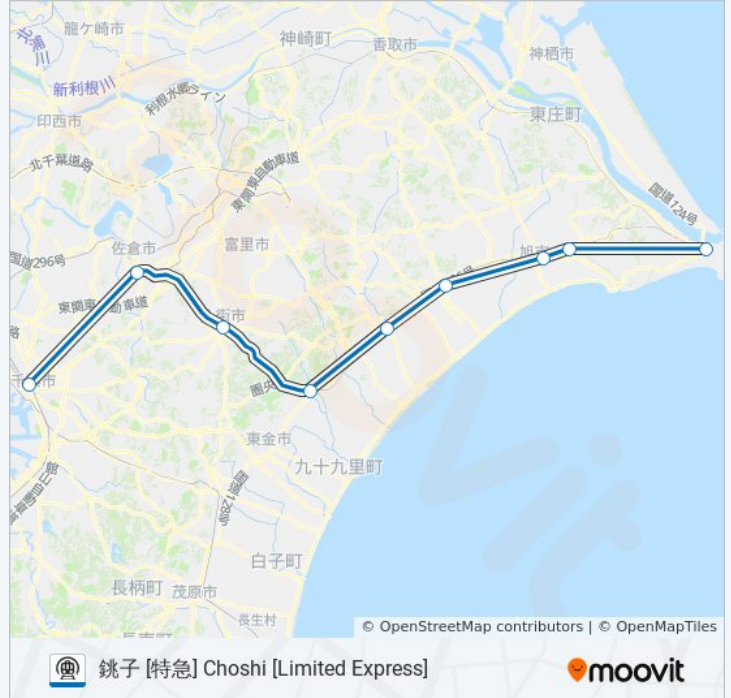

最終停車地: 鹿島神宮 [普通] Kashimajingu [Local]

5回停車

[路線スケジュールを見る](#)

千葉 Chiba

都賀 Tsuga

四街道 Yotsukaido

物井 Monoi

佐倉 Sakura

総武本線 SOBU LINE 地下鉄 - メトロタイムスケジュール

鹿島神宮 [普通] Kashimajingu [Local] ルート時刻表 :

日曜日	18:52
月曜日	18:52
火曜日	18:52
水曜日	18:52
木曜日	18:52
金曜日	18:52
土曜日	18:52

総武本線 SOBU LINE 地下鉄 - メトロ情報

道順: 鹿島神宮 [普通] Kashimajingu [Local]

停留所: 5

旅行期間: 16 分

路線概要: