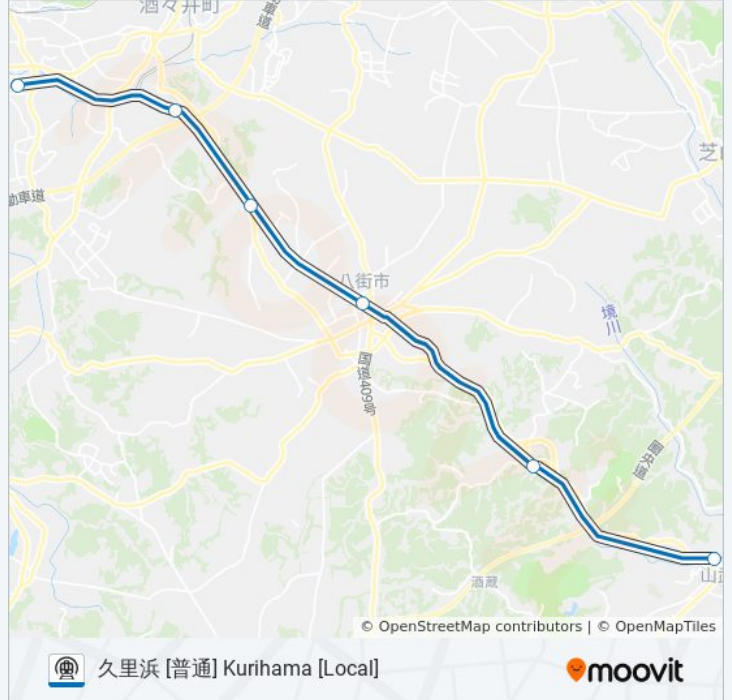

道順: 久里浜 [快速] Kurihama [Rapid]

停留所: 5

旅行期間: 16 分

路線概要:

最終停車地: 久里浜 [普通] Kurihama [Local]

6回停車

[路線スケジュールを見る](#)

成東 Naruto

日向 Hyuga

八街 Yachimata

榎戸 Enokido

南酒々井 Minami-Shisui

佐倉 Sakura

総武本線 SOBU LINE 地下鉄 - メトロタイムスケジュール

久里浜 [普通] Kurihama [Local]ルート時刻表 :

日曜日	20:27
月曜日	20:27
火曜日	20:27
水曜日	20:27
木曜日	20:27
金曜日	20:27
土曜日	20:27

総武本線 SOBU LINE 地下鉄 - メトロ情報

道順: 久里浜 [普通] Kurihama [Local]

停留所: 6

旅行期間: 28 分

路線概要:

最終停車地: 佐倉 [快速] Sakura [Rapid]

5回停車

[路線スケジュールを見る](#)