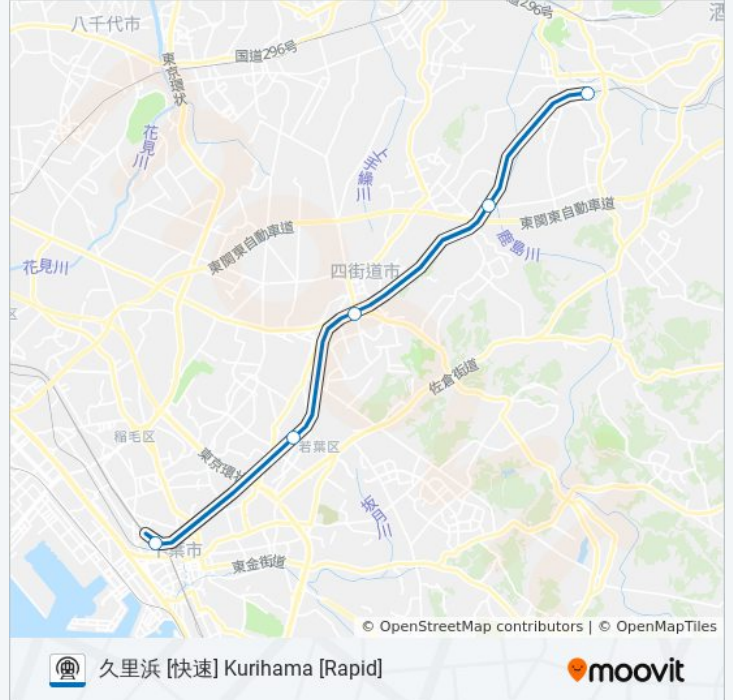

Moovitアプリを使用して、最寄りの総武本線 SOBU LINE 地下鉄 - メトロ駅を見つけ、次の総武本線 SOBU LINE地下鉄 - メトロが到着するのはいつかを調べることができます。

最終停車地: 久里浜 [快速] Kurihama [Rapid]

5回停車

[路線スケジュールを見る](#)

佐倉 Sakura

物井 Monoi

四街道 Yotsukaido

都賀 Tsuga

千葉 Chiba

総武本線 SOBU LINE 地下鉄 - メトロタイムスケジュール

久里浜 [快速] Kurihama [Rapid]ルート時刻表:

日曜日	05:36 - 21:40
月曜日	05:36 - 21:06
火曜日	05:36 - 21:06
水曜日	05:36 - 21:06
木曜日	05:36 - 21:06
金曜日	05:36 - 21:06
土曜日	05:36 - 21:40

総武本線 SOBU LINE 地下鉄 - メトロ情報

道順: 久里浜 [快速] Kurihama [Rapid]

停留所: 5

旅行期間: 16 分

路線概要:

最終停車地: 久里浜 [普通] Kurihama [Local]

6回停車

[路線スケジュールを見る](#)

成東 Naruto