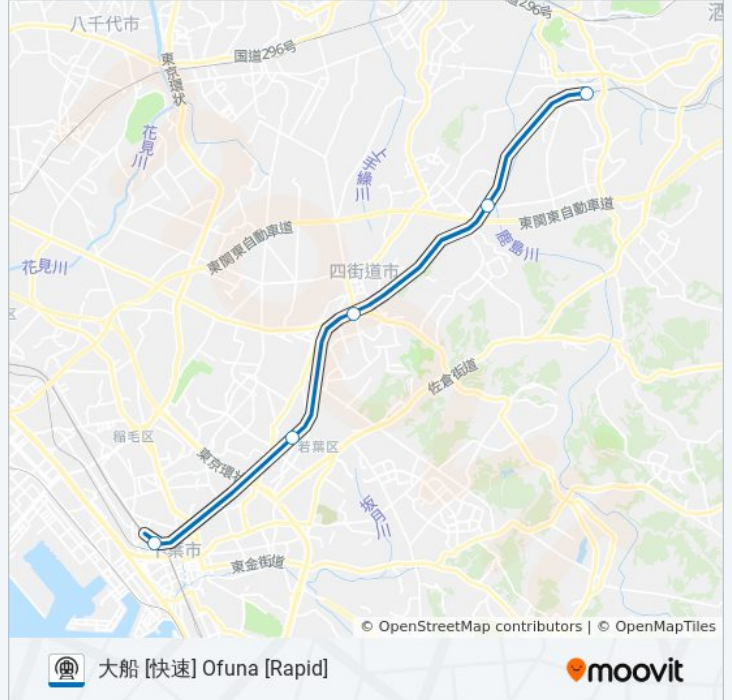

最終停車地: 大船 [特急] Ofuna [Limited Express]

3回停車

[路線スケジュールを見る](#)

佐倉 Sakura

四街道 Yotsukaido

千葉 Chiba

総武本線 SOBU LINE 地下鉄 - メトロタイムスケジュール

大船 [特急] Ofuna [Limited Express]ルート時刻表 :

日曜日	08:10 - 09:17
月曜日	08:10 - 09:17
火曜日	08:10 - 09:17
水曜日	08:10 - 09:17
木曜日	08:10 - 09:17
金曜日	08:10 - 09:17
土曜日	08:10 - 09:17

総武本線 SOBU LINE 地下鉄 - メトロ情報

道順: 大船 [特急] Ofuna [Limited Express]

停留所: 3

旅行期間: 11 分

路線概要: