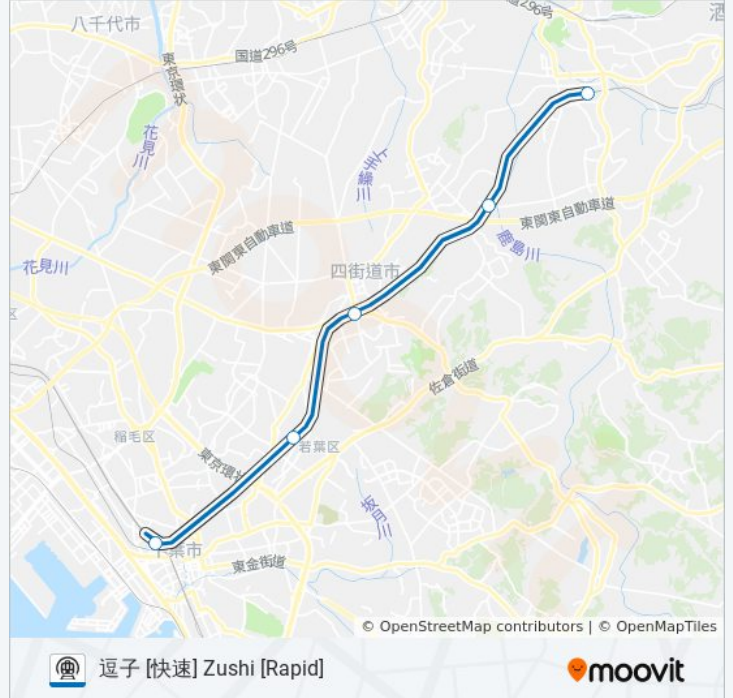

日曜日	05:55 - 22:35
月曜日	05:55 - 22:35
火曜日	05:55 - 22:35
水曜日	05:55 - 22:35
木曜日	05:55 - 22:35
金曜日	05:55 - 22:35
土曜日	05:55 - 22:35

総武本線 SOBU LINE 地下鉄 - メトロ口情報

道順: 逗子 [快速] Zushi [Rapid]

停留所: 5

旅行期間: 17 分

路線概要:

最終停車地: 逗子 [通勤快速] Zushi [Commuter Rapid]