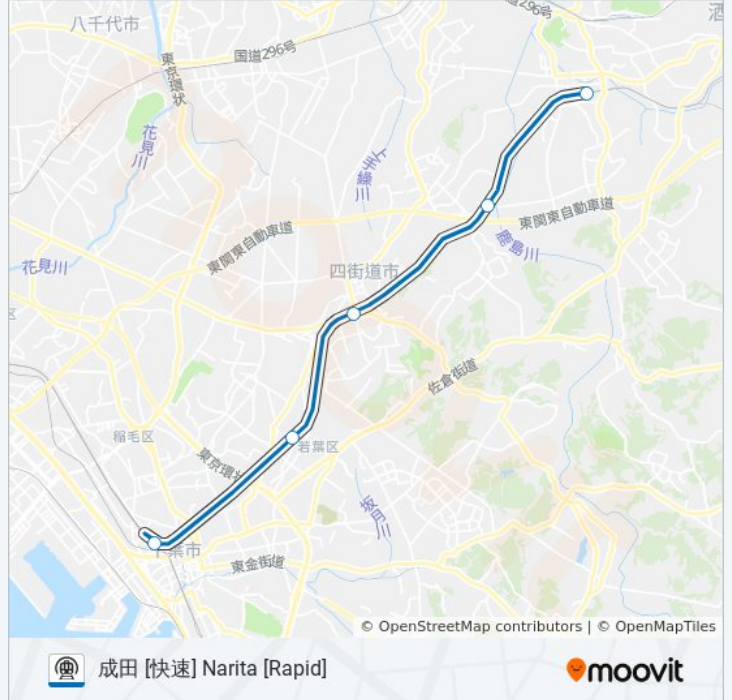

最終停車地: 成田 [普通] Narita [Local]

6回停車

[路線スケジュールを見る](#)

千葉 Chiba

東千葉 Higashi-Chiba

都賀 Tsuga

四街道 Yotsukaido

物井 Monoi

佐倉 Sakura

総武本線 SOBU LINE 地下鉄 - メトロタイムスケジュール

成田 [普通] Narita [Local]ルート時刻表 :

日曜日	00:05 - 23:24
月曜日	00:05 - 23:24
火曜日	00:05 - 23:24
水曜日	00:05 - 23:24
木曜日	00:05 - 23:24
金曜日	00:05 - 23:24
土曜日	00:05 - 23:24

総武本線 SOBU LINE 地下鉄 - メトロ情報

道順: 成田 [普通] Narita [Local]

停留所: 6

旅行期間: 18 分

路線概要: