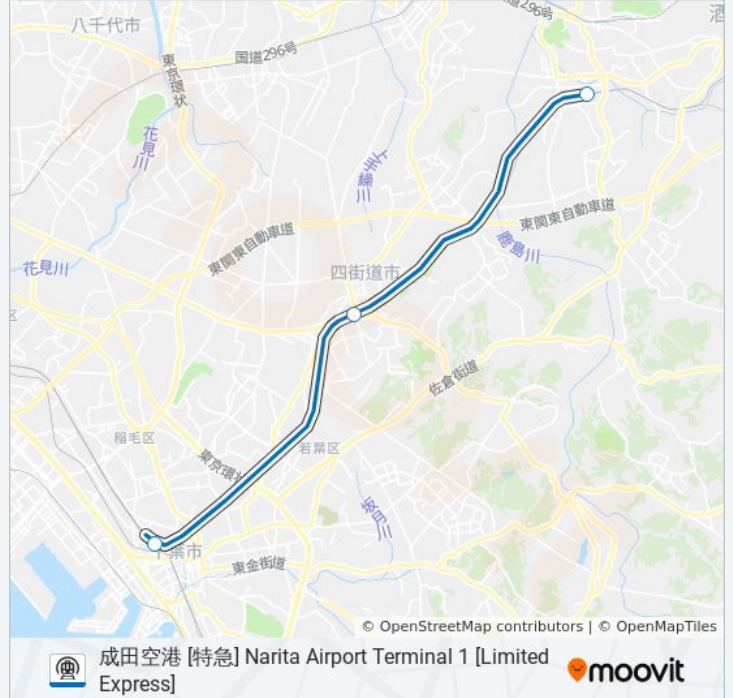

最終停車地: 新宿 [特急] Shinjuku [Limited Express]

3回停車

[路線スケジュールを見る](#)

佐倉 Sakura

四街道 Yotsukaido

千葉 Chiba

総武本線 SOBU LINE 地下鉄 - メトロタイムスケジュール

新宿 [特急] Shinjuku [Limited Express]ルート時刻表:

日曜日	08:10 - 09:17
月曜日	08:10 - 09:17
火曜日	08:10 - 09:17
水曜日	08:10 - 09:17
木曜日	08:10 - 09:17
金曜日	08:10 - 09:17
土曜日	08:10 - 09:17

総武本線 SOBU LINE 地下鉄 - メトロ情報

道順: 新宿 [特急] Shinjuku [Limited Express]

停留所: 3

旅行期間: 11 分

路線概要: