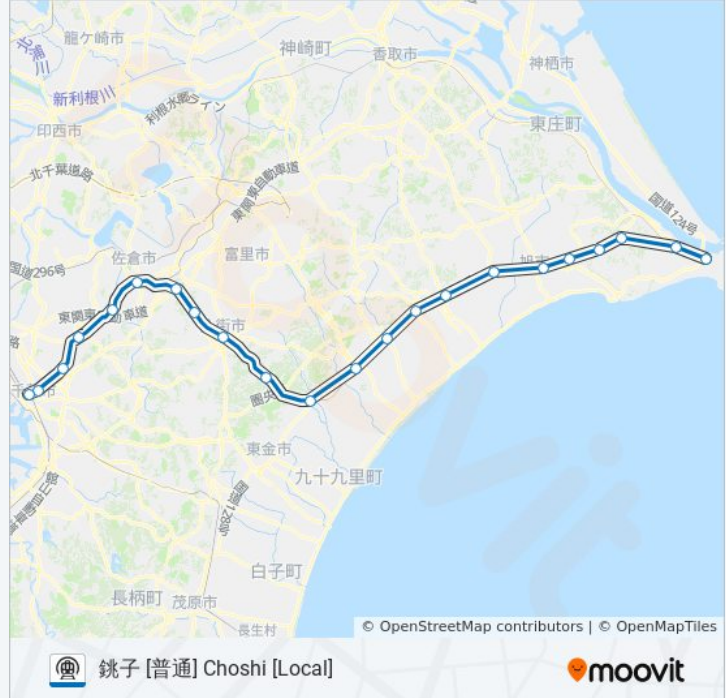

道順: 銚子 [普通] Choshi [Local]

停留所: 22

旅行期間: 100 分

路線概要:

倉橋 Kurahashi

猿田 Saruda

松岸 Matsugishi

銚子 Choshi