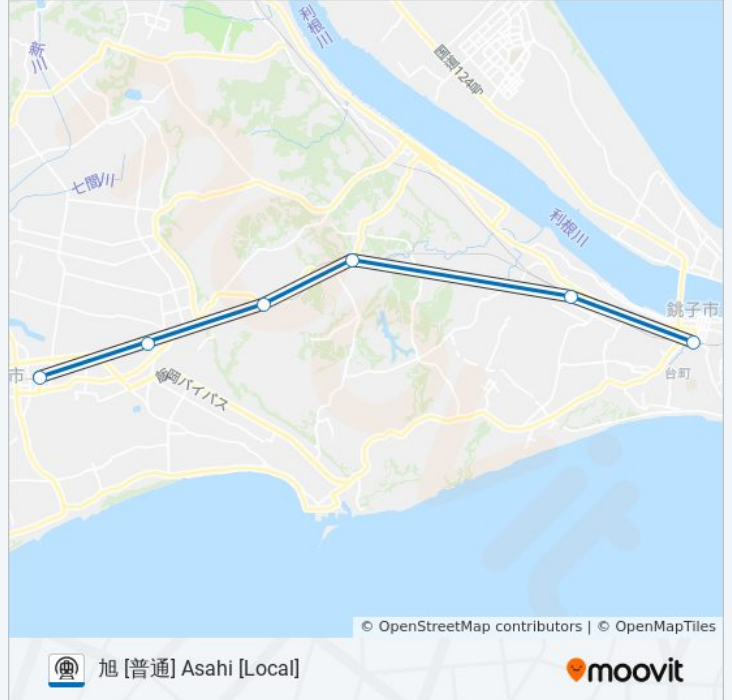

日曜日	19:05
月曜日	19:05
火曜日	19:05
水曜日	19:05
木曜日	19:05
金曜日	19:05
土曜日	19:05

総武本線 SOBU LINE 地下鉄 - メトロ情報

道順: 旭 [普通] Asahi [Local]

停留所: 6

旅行期間: 23 分

路線概要:

最終停車地: 東京 [快速] Tokyo [Rapid]

7回停車