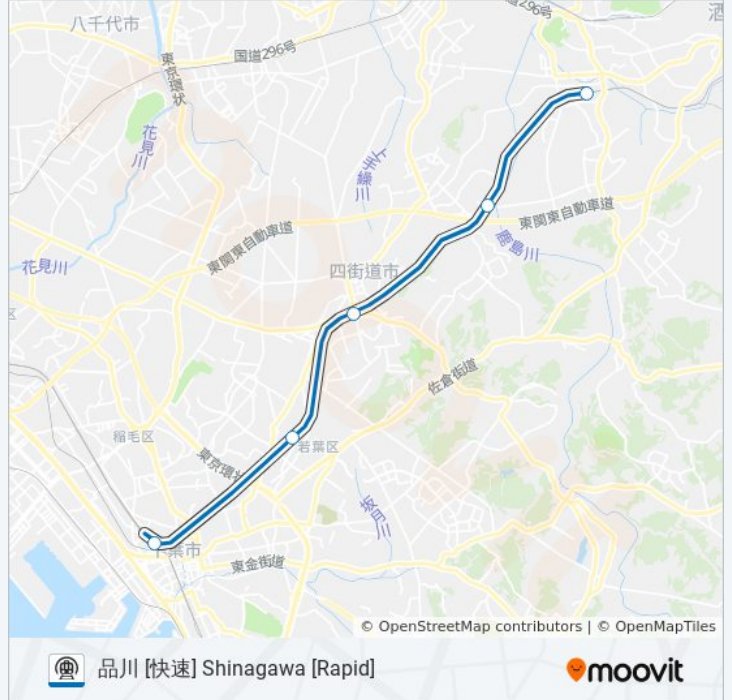

路線概要:

最終停車地: 四街道 [普通] Yotsukaido [Local]

4回停車

[路線スケジュールを見る](#)

千葉 Chiba

東千葉 Higashi-Chiba

都賀 Tsuga

四街道 Yotsukaido