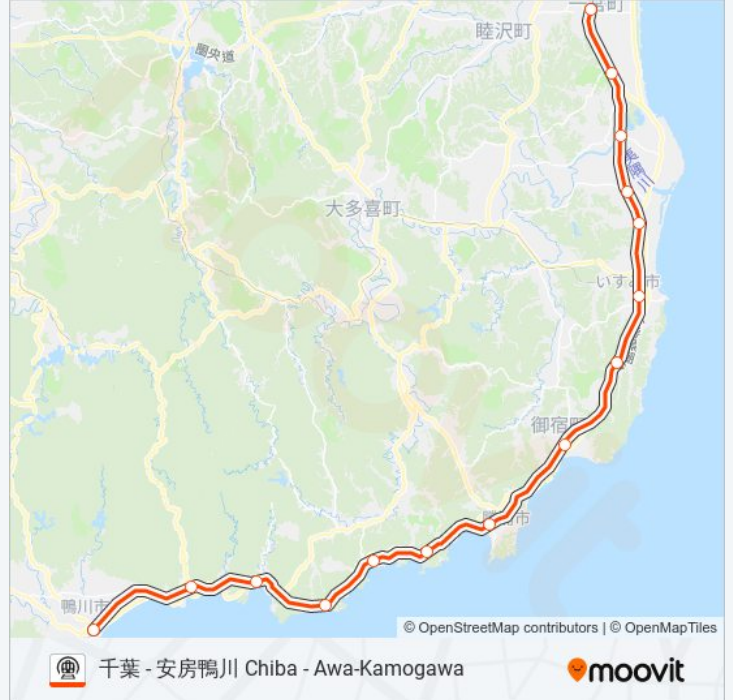

外房線 SOTOBOLINE 地下鉄 - メトロのタイムスケジュールと路線図は、moovitapp.comのオフラインPDFでご覧いただけます。 [Moovit App](#)を使用して、ライブバスの時刻、電車のスケジュール、または地下鉄のスケジュール、東京内のすべての公共交通機関の手順を確認します。

[Moovitについて](#) ・ [MaaSソリューション](#) ・ [サポート対象国](#) ・ [Mooviterコミュニティ](#)

© 2024 Moovit - All Rights Reserved.

ライブで到着時間を確認する。