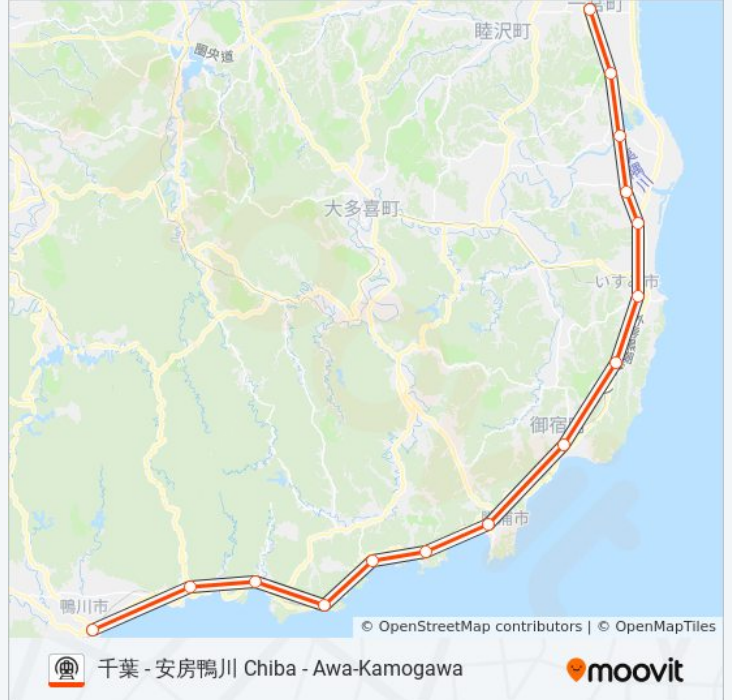

最終停車地: 上総一ノ宮 [特急] Kazusa-Ichinomiya [Limited Express]

5回停車

[路線スケジュールを見る](#)

蘇我 Soga

土気 Toke

大網 Oami

茂原 Mobarra

上総一ノ宮 Kazusa-Ichinomiya

外房線 SOTOBOLINE 地下鉄 - メトロタイムスケジュール

上総一ノ宮 [特急] Kazusa-Ichinomiya [Limited Express] ルート時刻表 :

日曜日	18:34
月曜日	18:34 - 20:36
火曜日	18:34 - 20:36
水曜日	18:34 - 20:36
木曜日	18:34 - 20:36
金曜日	18:34 - 20:36
土曜日	18:34

外房線 SOTOBOLINE 地下鉄 - メトロ情報

道順: 上総一ノ宮 [特急] Kazusa-Ichinomiya [Limited Express]

停留所: 5

旅行期間: 29 分

路線概要: