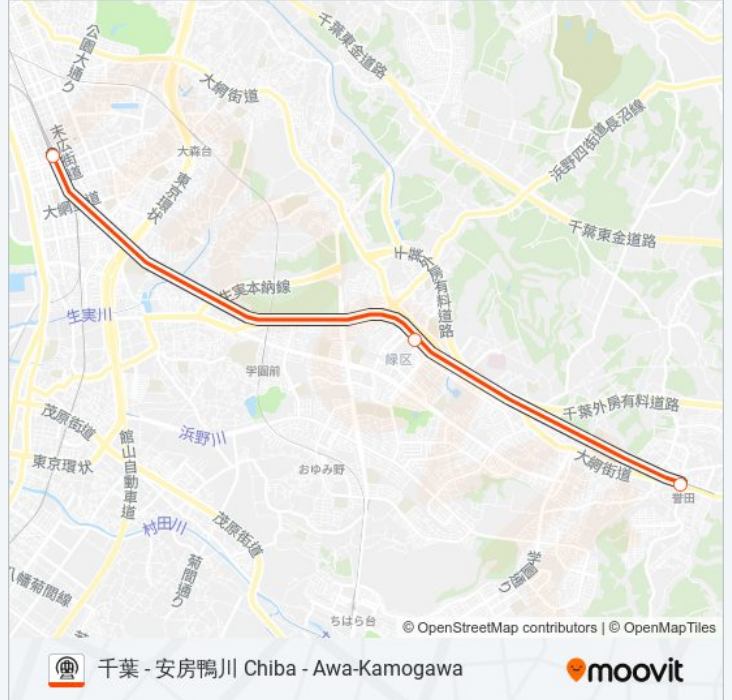

最終停車地: 成東 [普通] Naruto [Local]

7回停車

[路線スケジュールを見る](#)

千葉 Chiba

本千葉 Hon-Chiba

蘇我 Soga

鎌取 Kamatori

誉田 Honda

土気 Toke

大網 Oami

外房線 SOTOBOLINE 地下鉄 - メトロタイムスケジュール

成東 [普通] Naruto [Local]ルート時刻表 :

日曜日	05:41 - 18:05
月曜日	05:41 - 18:05
火曜日	05:41 - 18:05
水曜日	05:41 - 18:05
木曜日	05:41 - 18:05
金曜日	05:41 - 18:05
土曜日	05:41 - 18:05

外房線 SOTOBOLINE 地下鉄 - メトロ情報

道順: 成東 [普通] Naruto [Local]

停留所: 7

旅行期間: 26 分

路線概要: