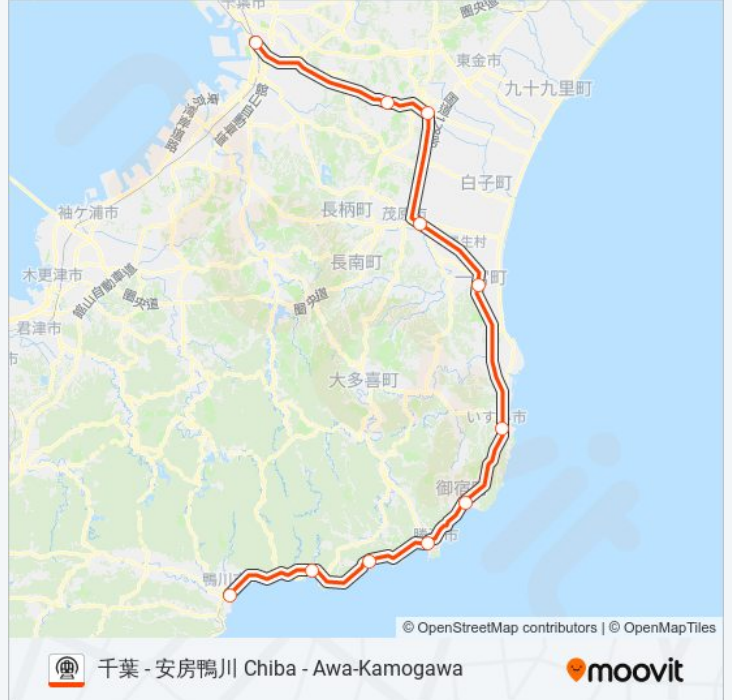

外房線 SOTOBŌ LINE 地下鉄 - メトロ情報

道順: 安房鴨川 [特急] Awa-Kamogawa [Limited Express]

停留所: 10

旅行期間: 78 分

路線概要:

最終停車地: 成東 [快速] Naruto [Rapid]

3回停車

[路線スケジュールを見る](#)