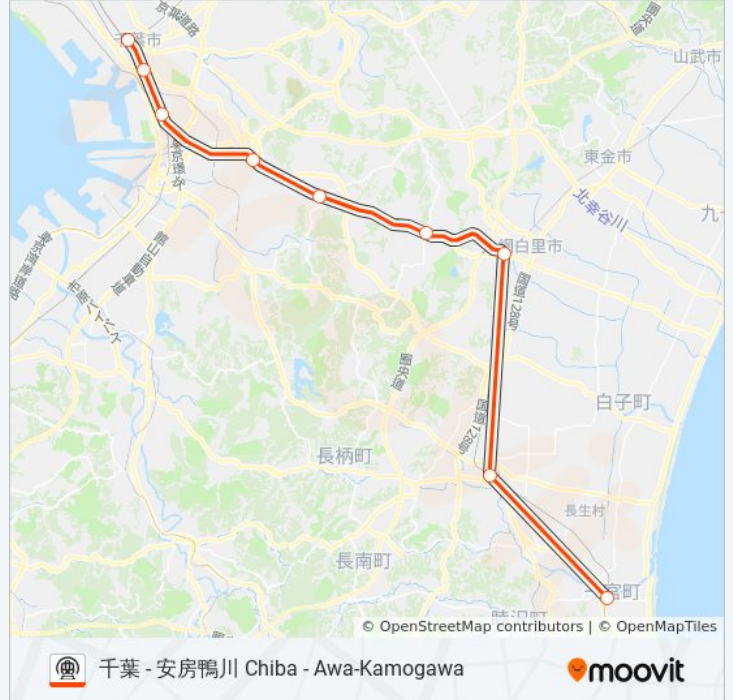

最終停車地: 館山 [普通] Tateyama [Local]

15回停車

[路線スケジュールを見る](#)

上総一ノ宮 Kazusa-Ichinomiya

東浪見 Torami

太東 Taito

長者町 Chojamachi

三門 Mikado

大原 Ohara

浪花 Namihana

御宿 Onjuku

勝浦 Katsuura

鵜原 Ubara

上総興津 Kazusa-Okitsu

行川アイランド Namegawa Island

安房小湊 Awa-Kominato

安房天津 Awa-Amatsu

安房鴨川 Awa-Kamogawa

外房線 SOTOBOLINE 地下鉄 - メトロタイムスケジュール

館山 [普通] Tateyama [Local]ルート時刻表 :

日曜日	18:56
月曜日	18:56
火曜日	18:56
水曜日	18:56
木曜日	18:56
金曜日	18:56
土曜日	18:56

外房線 SOTOBOLINE 地下鉄 - メトロ情報

道順: 館山 [普通] Tateyama [Local]

停留所: 15

旅行期間: 77 分

路線概要: