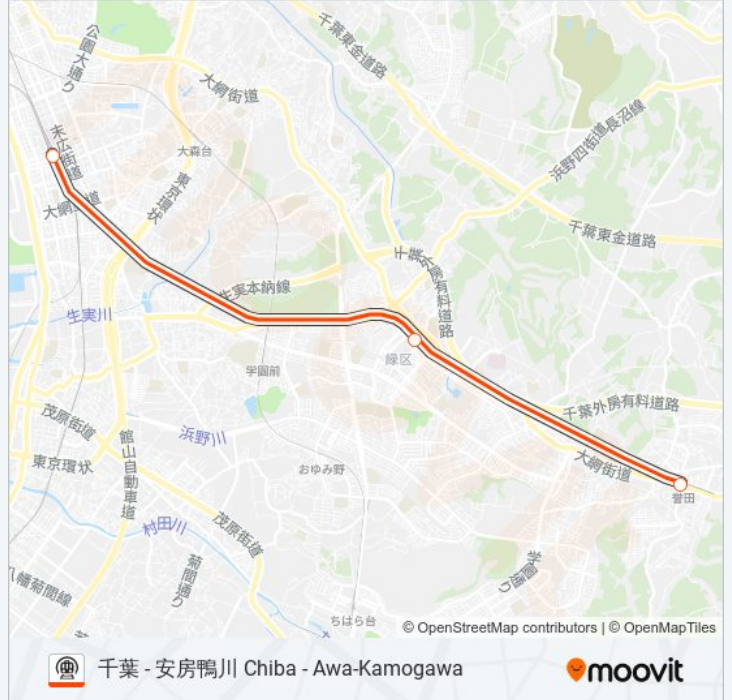

誉田 Honda

土気 Toke

大網 Oami

茂原 Mobara

上総一ノ宮 Kazusa-Ichinomiya

外房線 SOTOB0 LINE 地下鉄 - メトロタイムスケジュール

勝浦 [通勤快速] Katsuura [Commuter Rapid]ルート時刻表 :

日曜日	運行不可
月曜日	18:51 - 19:09
火曜日	18:51 - 19:09
水曜日	18:51 - 19:09
木曜日	18:51 - 19:09
金曜日	18:51 - 19:09
土曜日	運行不可

外房線 SOTOB0 LINE 地下鉄 - メトロ情報

道順: 勝浦 [通勤快速] Katsuura [Commuter Rapid]

停留所: 5

旅行期間: 10 分

路線概要:

最終停車地: 千葉 [普通] Chiba [Local]

27回停車

[路線スケジュールを見る](#)