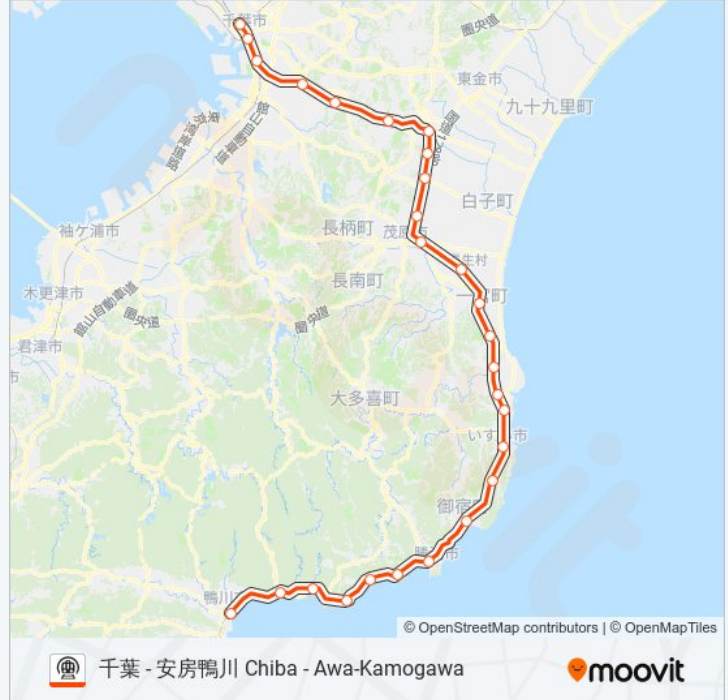

外房線 SOTOBOLINE 地下鉄 - メトロ情報

道順: 千葉 [普通] Chiba [Local]

停留所: 27

旅行期間: 46 分

路線概要:

本納 Honno
永田 Nagata
大網 Oami
土気 Toke
誉田 Honda
鎌取 Kamatori
蘇我 Soga
本千葉 Hon-Chiba
千葉 Chiba

最終停車地: 大原 [普通] Ohara [Local]

18回停車