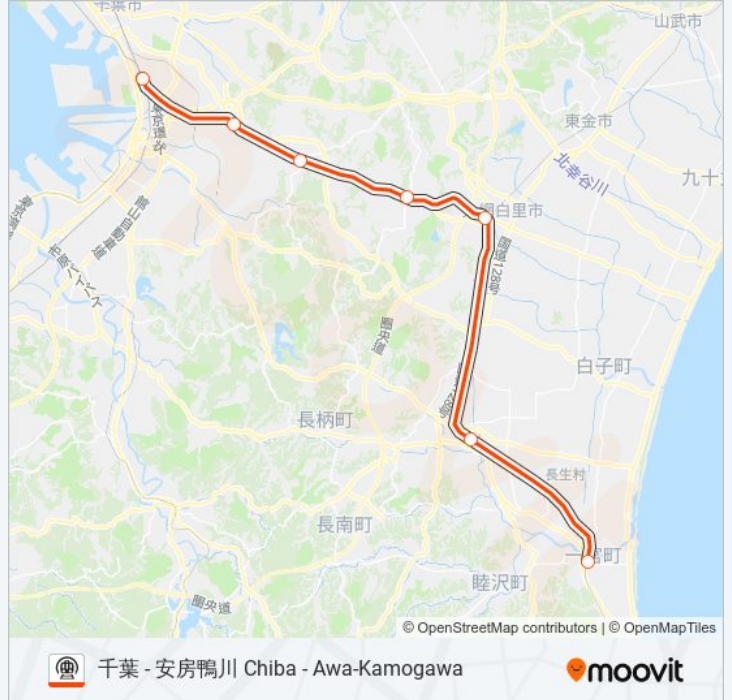

最終停車地: 東金 [普通] Togane [Local]

7回停車

[路線スケジュールを見る](#)

千葉 Chiba

本千葉 Hon-Chiba

蘇我 Soga

鎌取 Kamatori

誉田 Honda

土気 Toke

大網 Oami

外房線 SOTOBO LINE 地下鉄 - メトロタイムスケジュール

東金 [普通] Togane [Local]ルート時刻表 :

日曜日	21:27
月曜日	21:27
火曜日	21:27
水曜日	21:27
木曜日	21:27
金曜日	21:27
土曜日	21:27

外房線 SOTOBO LINE 地下鉄 - メトロ情報

道順: 東金 [普通] Togane [Local]

停留所: 7

旅行期間: 27 分

路線概要: