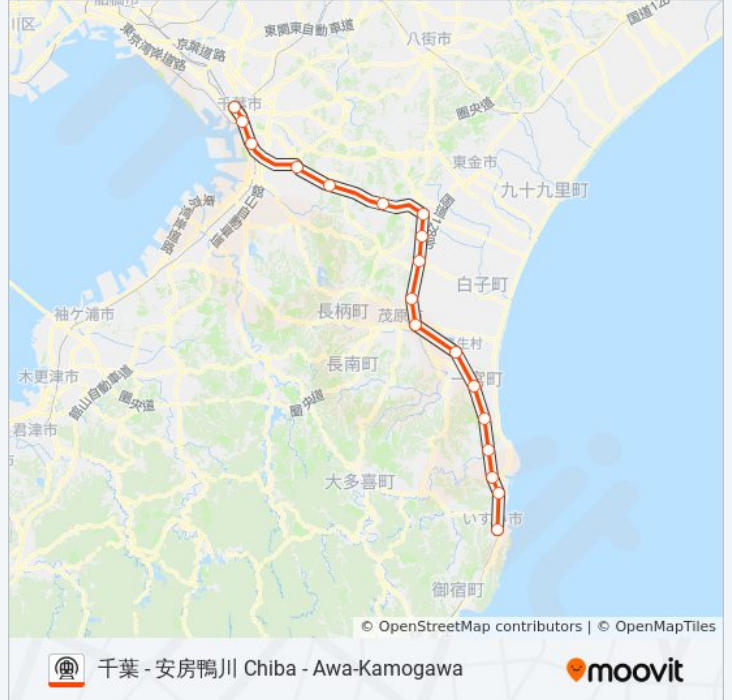

最終停車地: 大網 [普通] Oami [Local]

7回停車

[路線スケジュールを見る](#)

- 千葉 Chiba
- 本千葉 Hon-Chiba
- 蘇我 Soga
- 鎌取 Kamatori
- 誉田 Honda
- 土気 Toke
- 大網 Oami

外房線 SOTOBO LINE 地下鉄 - メトロタイムスケジュール

大網 [普通] Oami [Local]ルート時刻表：

日曜日	23:59
月曜日	23:59
火曜日	23:59
水曜日	23:59
木曜日	23:59
金曜日	23:59
土曜日	23:59

外房線 SOTOBO LINE 地下鉄 - メトロ情報

道順: 大網 [普通] Oami [Local]

停留所: 7

旅行期間: 28 分

路線概要: