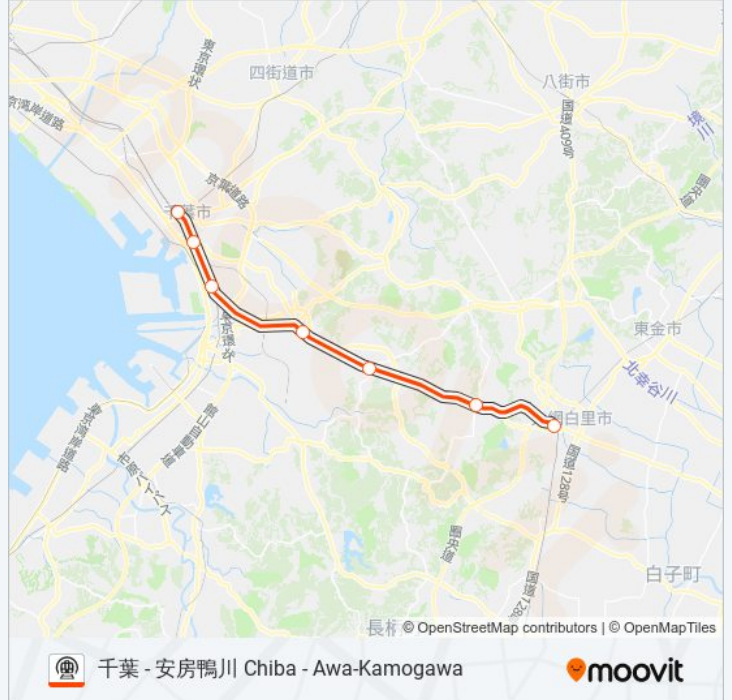

最終停車地: 茂原 [普通] Mobara [Local]

11回停車

[路線スケジュールを見る](#)

- 千葉 Chiba
- 本千葉 Hon-Chiba
- 蘇我 Soga
- 鎌取 Kamatori
- 誉田 Honda
- 土気 Toke
- 大網 Oami
- 永田 Nagata
- 本納 Honno
- 新茂原 Shim-Mobara
- 茂原 Mobara

外房線 SOTOBOLINE 地下鉄 - メトロタイムスケジュール

茂原 [普通] Mobara [Local] ルート時刻表 :

日曜日	11:25 - 23:46
月曜日	11:25 - 23:46
火曜日	11:25 - 23:46
水曜日	11:25 - 23:46
木曜日	11:25 - 23:46
金曜日	11:25 - 23:46
土曜日	11:25 - 23:46

外房線 SOTOBOLINE 地下鉄 - メトロ情報

道順: 茂原 [普通] Mobara [Local]

停留所: 11

旅行期間: 38 分

路線概要: