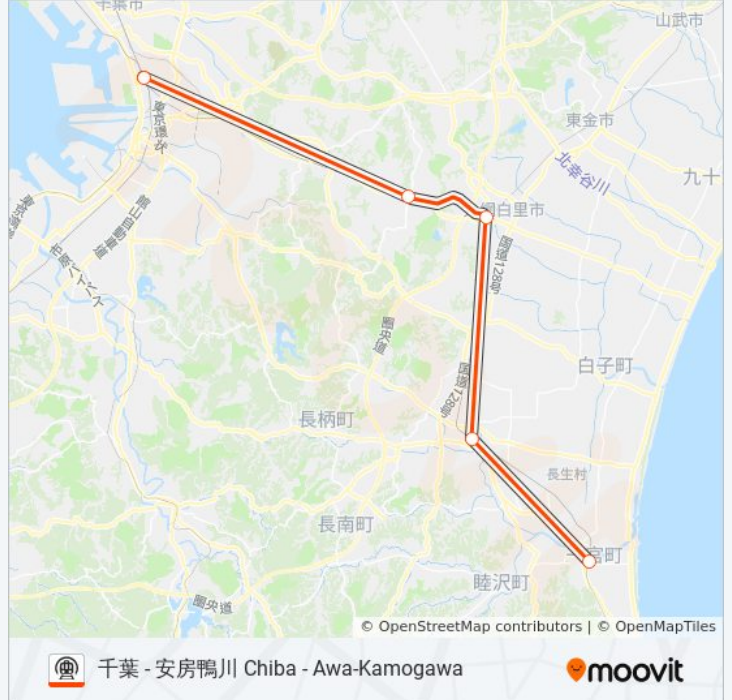

最終停車地: 久里浜 [快速] Kurihama [Rapid]

9回停車

[路線スケジュールを見る](#)

上総一ノ宮 Kazusa-Ichinomiya

茂原 Mobara

大網 Oami

土気 Toke

誉田 Honda

鎌取 Kamatori

蘇我 Soga

本千葉 Hon-Chiba

千葉 Chiba

外房線 SOTOBOLINE 地下鉄 - メトロタイムスケジュール

久里浜 [快速] Kurihama [Rapid]ルート時刻表 :

日曜日	16:21 - 21:02
月曜日	16:21 - 21:02
火曜日	16:21 - 21:02
水曜日	16:21 - 21:02
木曜日	16:21 - 21:02
金曜日	16:21 - 21:02
土曜日	16:21 - 21:02

外房線 SOTOBOLINE 地下鉄 - メトロ情報

道順: 久里浜 [快速] Kurihama [Rapid]

停留所: 9

旅行期間: 41 分

路線概要: