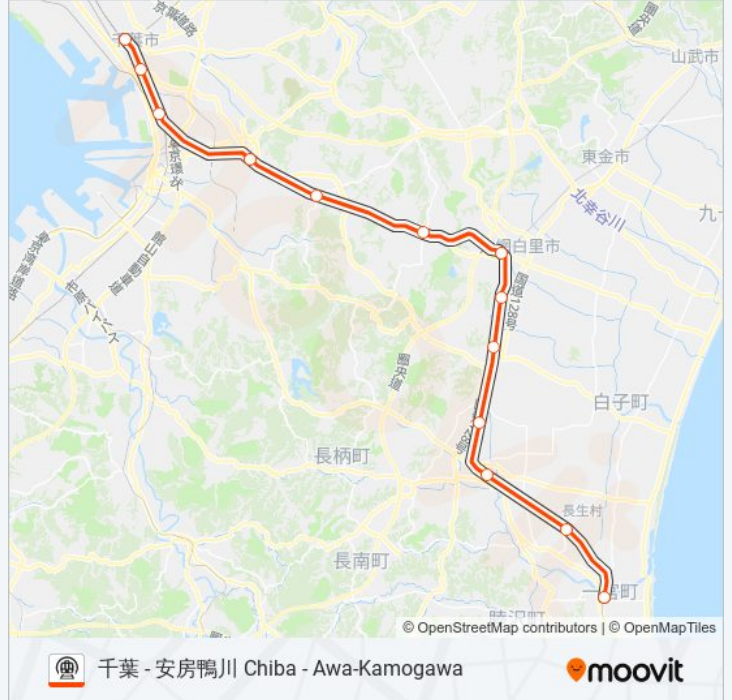

最終停車地: 上総一ノ宮 [普通] Kazusa-Ichinomiya [Local]

13回停車

[路線スケジュールを見る](#)

- 千葉 Chiba
- 本千葉 Hon-Chiba
- 蘇我 Soga
- 鎌取 Kamatori
- 誉田 Honda
- 土気 Toke
- 大網 Oami
- 永田 Nagata
- 本納 Honno
- 新茂原 Shim-Mobara
- 茂原 Mobara
- 八積 Yatsumi
- 上総一ノ宮 Kazusa-Ichinomiya

外房線 SOTOBOLINE 地下鉄 - メトロタイムスケジュール

上総一ノ宮 [普通] Kazusa-Ichinomiya [Local] ルート時刻表 :

日曜日	05:55 - 21:41
月曜日	05:55 - 21:41
火曜日	05:55 - 21:41
水曜日	05:55 - 21:41
木曜日	05:55 - 21:41
金曜日	05:55 - 21:41
土曜日	05:55 - 21:41

外房線 SOTOBOLINE 地下鉄 - メトロ情報

道順: 上総一ノ宮 [普通] Kazusa-Ichinomiya [Local]

停留所: 13

旅行期間: 48 分

路線概要: