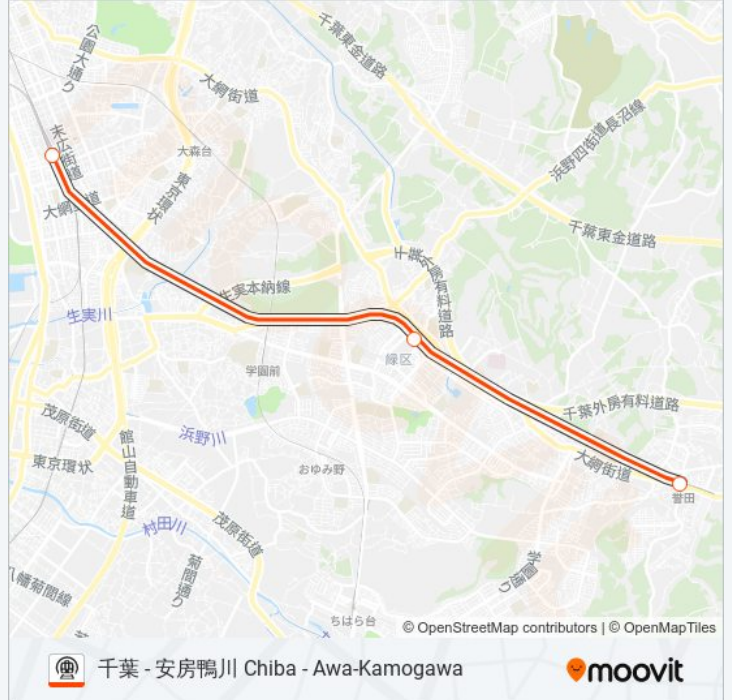

最終停車地: 誉田 [普通] Honda [Local]

5回停車

[路線スケジュールを見る](#)

千葉 Chiba

本千葉 Hon-Chiba

蘇我 Soga

鎌取 Kamatori

誉田 Honda

外房線 SOTOBOLINE 地下鉄 - メトロタイムスケジュール

誉田 [普通] Honda [Local] ルート時刻表 :

日曜日	06:48 - 17:48
月曜日	06:48 - 17:48
火曜日	06:48 - 17:48
水曜日	06:48 - 17:48
木曜日	06:48 - 17:48
金曜日	06:48 - 17:48
土曜日	06:48 - 17:48

外房線 SOTOBOLINE 地下鉄 - メトロ情報

道順: 誉田 [普通] Honda [Local]

停留所: 5

旅行期間: 16 分

路線概要: