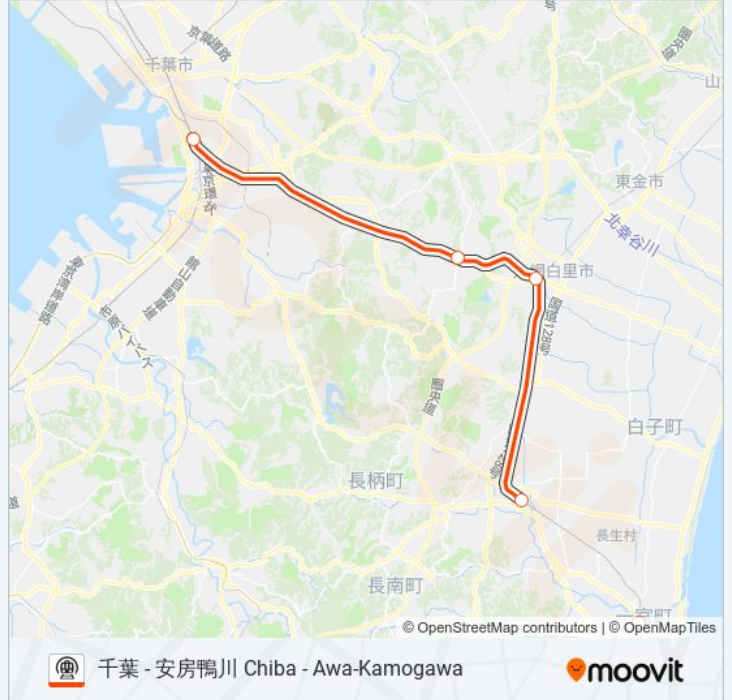

最終停車地: 東京 [通勤快速] Tokyo [Commuter Rapid]

7回停車

[路線スケジュールを見る](#)

上総一ノ宮 Kazusa-Ichinomiya

茂原 Mobara

大網 Oami

土気 Toke

誉田 Honda

鎌取 Kamatori

蘇我 Soga

外房線 SOTOB0 LINE 地下鉄 - メトロタイムスケジュール

東京 [通勤快速] Tokyo [Commuter Rapid] ルート時刻表:

日曜日	運行不可
月曜日	06:32 - 07:34
火曜日	06:32 - 07:34
水曜日	06:32 - 07:34
木曜日	06:32 - 07:34
金曜日	06:32 - 07:34
土曜日	運行不可

外房線 SOTOB0 LINE 地下鉄 - メトロ情報

道順: 東京 [通勤快速] Tokyo [Commuter Rapid]

停留所: 7

旅行期間: 11 分

路線概要: