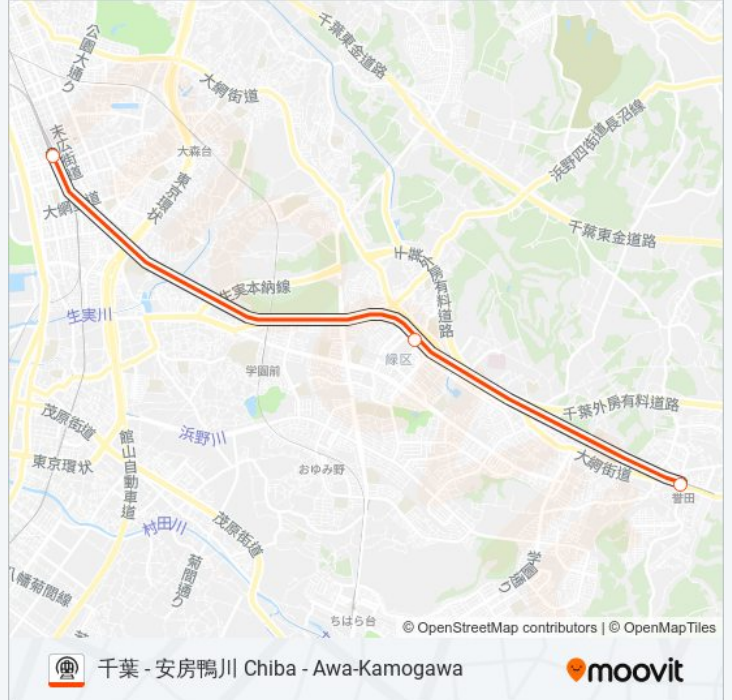

土気 Toke

大網 Oami

茂原 Mobara

上総一ノ宮 Kazusa-Ichinomiya

外房線 SOTOBOLINE 地下鉄 - メトロタイムスケジュール

勝浦 [快速] Katsuura [Rapid]ルート時刻表 :

日曜日	18:51 - 19:09
月曜日	運行不可
火曜日	運行不可
水曜日	運行不可
木曜日	運行不可
金曜日	運行不可
土曜日	18:51 - 19:09

外房線 SOTOBOLINE 地下鉄 - メトロ情報

道順: 勝浦 [快速] Katsuura [Rapid]

停留所: 5

旅行期間: 10分

路線概要:

最終停車地: 勝浦 [普通] Katsuura [Local]

21回停車

[路線スケジュールを見る](#)

- 千葉 Chiba
- 本千葉 Hon-Chiba
- 蘇我 Soga
- 鎌取 Kamatori
- 誉田 Honda
- 土気 Toke
- 大網 Oami
- 永田 Nagata
- 本納 Honno
- 新茂原 Shim-Mobara
- 茂原 Mobara
- 八積 Yatsumi
- 上総一ノ宮 Kazusa-Ichinomiya
- 東浪見 Torami
- 太東 Taito
- 長者町 Chojamachi
- 三門 Mikado
- 大原 Ohara