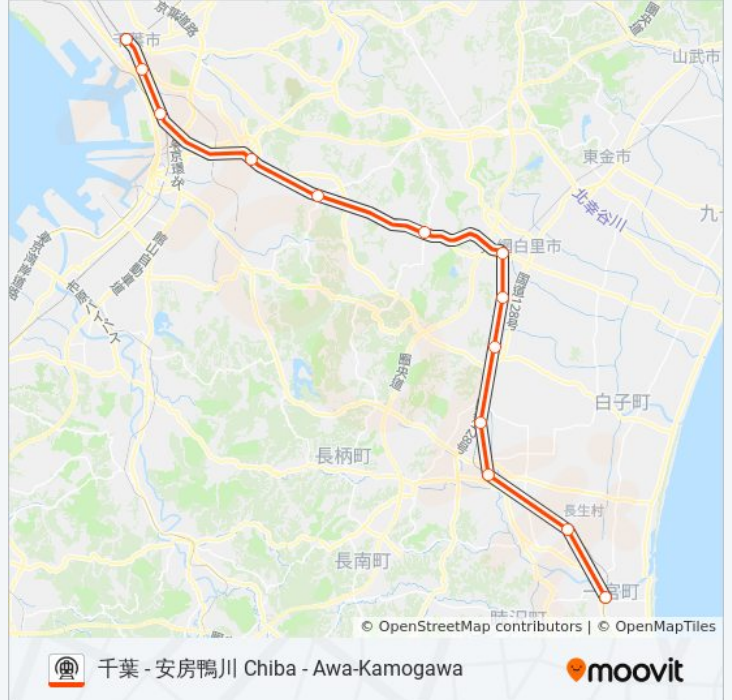

最終停車地: 上総一ノ宮 [普通] Kazusa-Ichinomiya [Local]

15回停車

[路線スケジュールを見る](#)

- 安房鴨川 Awa-Kamogawa
- 安房天津 Awa-Amatsu
- 安房小湊 Awa-Kominato
- 行川アイランド Namegawa Island
- 上総興津 Kazusa-Okitsu
- 鵜原 Ubara
- 勝浦 Katsuura
- 御宿 Onjuku
- 浪花 Namihana
- 大原 Ohara
- 三門 Mikado
- 長者町 Chojamachi
- 太東 Taito
- 東浪見 Torami
- 上総一ノ宮 Kazusa-Ichinomiya

外房線 SOTOBŌ LINE 地下鉄 - メトロタイムスケジュール

上総一ノ宮 [普通] Kazusa-Ichinomiya [Local] ルート時刻表 :

日曜日	05:27 - 20:40
月曜日	05:27 - 20:40
火曜日	05:27 - 20:40
水曜日	05:27 - 20:40
木曜日	05:27 - 20:40
金曜日	05:27 - 20:40
土曜日	05:27 - 20:40

外房線 SOTOBŌ LINE 地下鉄 - メトロ情報

道順: 上総一ノ宮 [普通] Kazusa-Ichinomiya [Local]

停留所: 15

旅行期間: 68 分

路線概要: