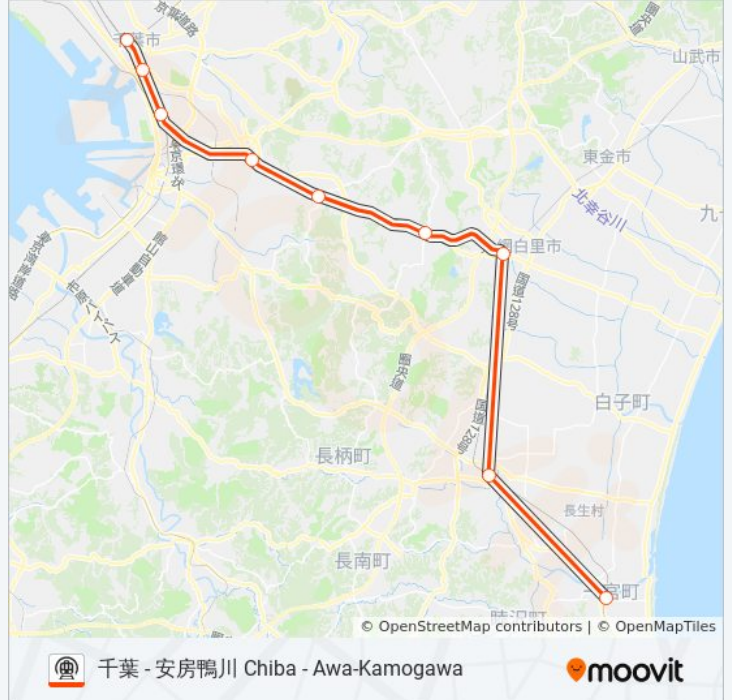

道順: 大船 [快速] Ofuna [Rapid]

停留所: 9

旅行期間: 42 分

路線概要:

最終停車地: 安房鴨川 [普通] Awa-Kamogawa [Local]

27回停車

[路線スケジュールを見る](#)

- 千葉 Chiba
- 本千葉 Hon-Chiba
- 蘇我 Soga
- 鎌取 Kamatori
- 誉田 Honda
- 土気 Toke
- 大網 Oami
- 永田 Nagata
- 本納 Honno
- 新茂原 Shim-Mobara
- 茂原 Mobara
- 八積 Yatsumi
- 上総一ノ宮 Kazusa-Ichinomiya
- 東浪見 Torami
- 太東 Taito
- 長者町 Chojamachi
- 三門 Mikado
- 大原 Ohara