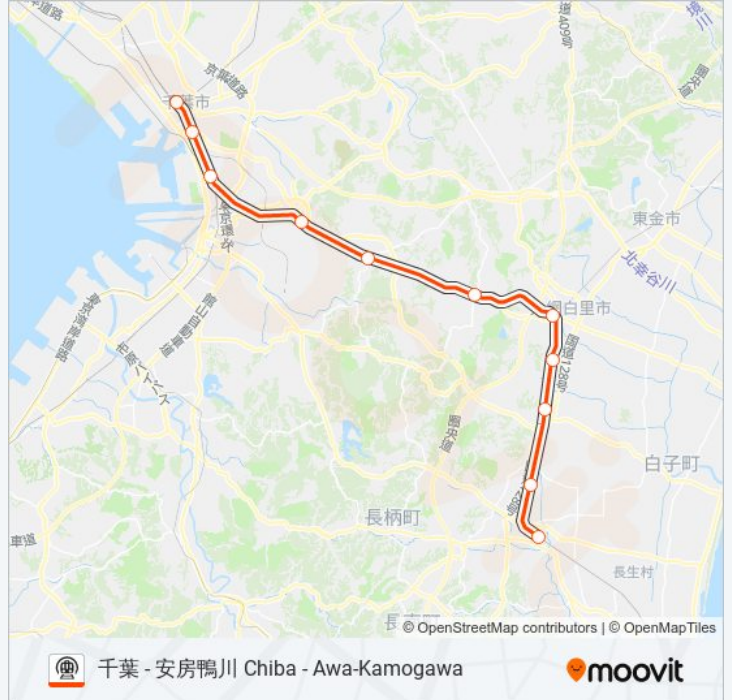

最終停車地: 誉田 [快速] Honda [Rapid]

3回停車

[路線スケジュールを見る](#)

蘇我 Soga

鎌取 Kamatori

誉田 Honda

外房線 SOTOBO LINE 地下鉄 - メトロタイムスケジュール

誉田 [快速] Honda [Rapid]ルート時刻表 :

日曜日	運行不可
月曜日	18:28
火曜日	18:28
水曜日	18:28
木曜日	18:28
金曜日	18:28
土曜日	運行不可

外房線 SOTOBO LINE 地下鉄 - メトロ情報

道順: 誉田 [快速] Honda [Rapid]

停留所: 3

旅行期間: 9分

路線概要: