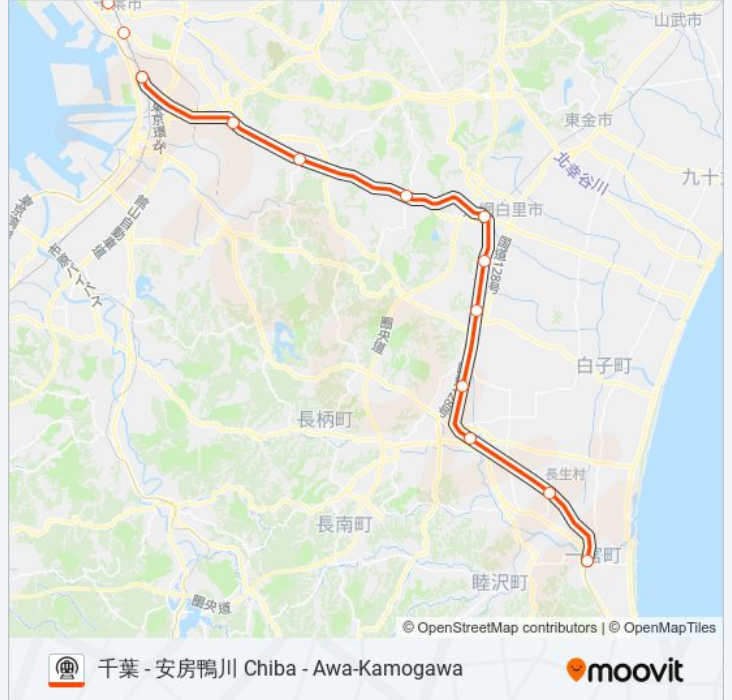

最終停車地: 東京 [普通] Tokyo [Local]

11回停車

[路線スケジュールを見る](#)

上総一ノ宮 Kazusa-Ichinomiya

八積 Yatsumi

茂原 Mobara

新茂原 Shim-Mobara

本納 Honno

永田 Nagata

大網 Oami

土気 Toke

誉田 Honda

鎌取 Kamatori

蘇我 Soga

外房線 SOTOBOLINE 地下鉄 - メトロタイムスケジュール

東京 [普通] Tokyo [Local] ルート時刻表 :

日曜日	06:25 - 21:13
月曜日	06:25 - 21:13
火曜日	06:25 - 21:13
水曜日	06:25 - 21:13
木曜日	06:25 - 21:13
金曜日	06:25 - 21:13
土曜日	06:25 - 21:13

外房線 SOTOBOLINE 地下鉄 - メトロ情報

道順: 東京 [普通] Tokyo [Local]

停留所: 11

旅行期間: 33 分

路線概要: