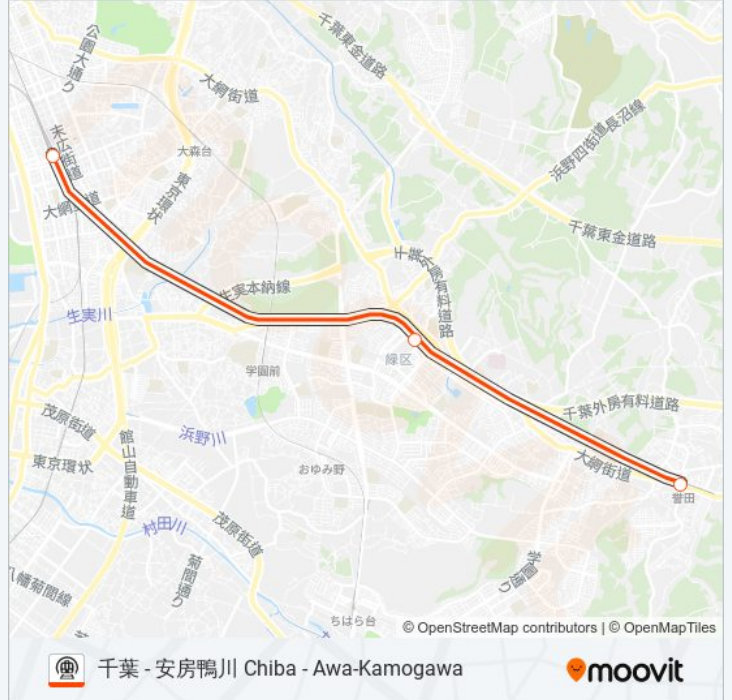

蘇我 Soga

鎌取 Kamatori

誉田 Honda

外房線 SOTOB0 LINE 地下鉄 - メトロタイムスケジュール

成東 [通勤快速] Naruto [Commuter Rapid]ルート時刻表:

日曜日	運行不可
月曜日	18:51 - 19:05
火曜日	18:51 - 19:05
水曜日	18:51 - 19:05
木曜日	18:51 - 19:05
金曜日	18:51 - 19:05
土曜日	運行不可

外房線 SOTOB0 LINE 地下鉄 - メトロ情報

道順: 成東 [通勤快速] Naruto [Commuter Rapid]

停留所: 3

旅行期間: 10分

路線概要:

最終停車地: 木更津 [普通] Kisarazu [Local]

15回停車

[路線スケジュールを見る](#)