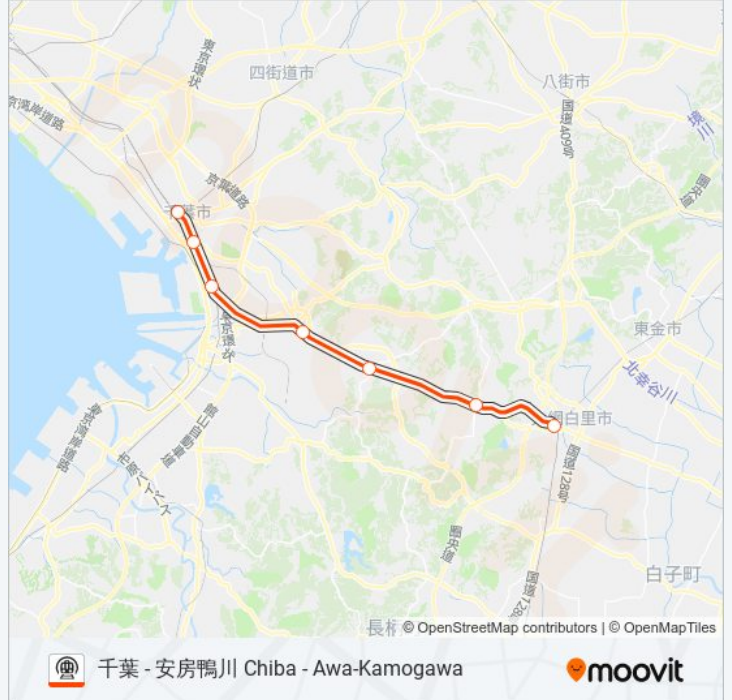

外房線 SOTOBO LINE 地下鉄 - メトロタイムスケジュール

大網 [普通] Oami [Local]ルート時刻表：

日曜日	23:59
月曜日	23:59
火曜日	23:59
水曜日	23:59
木曜日	23:59
金曜日	23:59
土曜日	23:59

外房線 SOTOBO LINE 地下鉄 - メトロ情報

道順: 大網 [普通] Oami [Local]

停留所: 7

旅行期間: 28 分

路線概要: