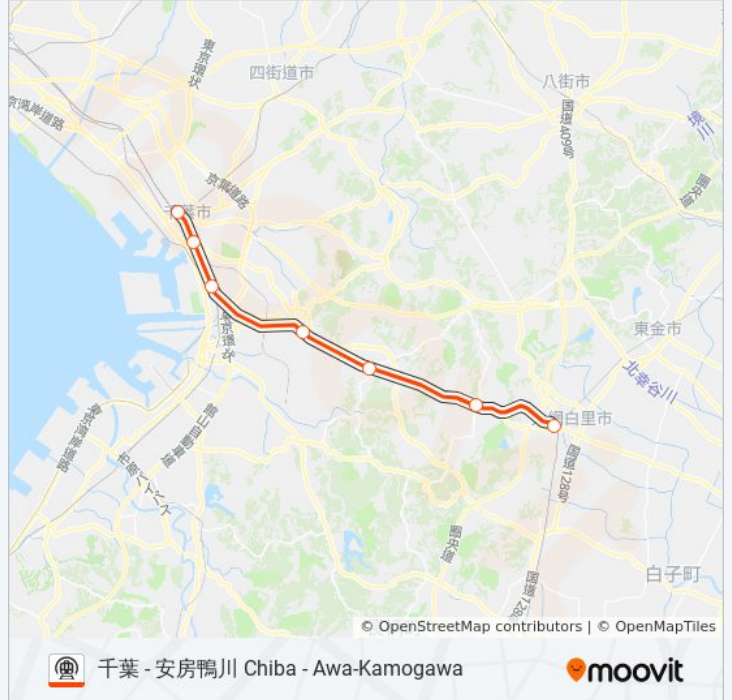

最終停車地: 成東 [通勤快速] Naruto [Commuter Rapid]

3回停車

[路線スケジュールを見る](#)

蘇我 Soga

鎌取 Kamatori

誉田 Honda

外房線 SOTOB0 LINE 地下鉄 - メトロタイムスケジュール

成東 [通勤快速] Naruto [Commuter Rapid]ルート時刻表:

日曜日	運行不可
月曜日	18:51 - 19:05
火曜日	18:51 - 19:05
水曜日	18:51 - 19:05
木曜日	18:51 - 19:05
金曜日	18:51 - 19:05
土曜日	運行不可

外房線 SOTOB0 LINE 地下鉄 - メトロ情報

道順: 成東 [通勤快速] Naruto [Commuter Rapid]

停留所: 3

旅行期間: 10分

路線概要: