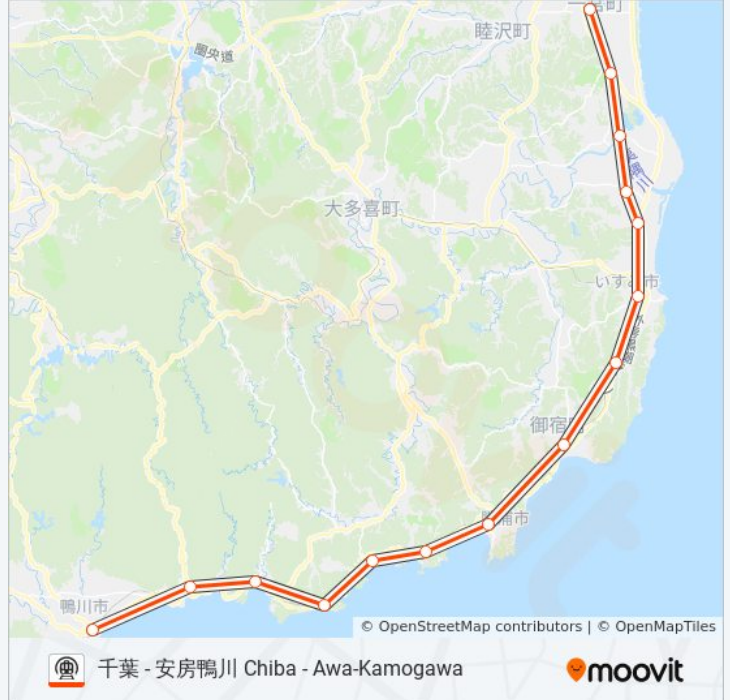

最終停車地: 東京 [快速] Tokyo [Rapid]

11回停車

[路線スケジュールを見る](#)

- 上総一ノ宮 Kazusa-Ichinomiya
- 八積 Yatsumi
- 茂原 Mobara
- 新茂原 Shim-Mobara
- 本納 Honno
- 永田 Nagata
- 大網 Oami
- 土気 Toke
- 誉田 Honda
- 鎌取 Kamatori
- 蘇我 Soga

外房線 SOTOBO LINE 地下鉄 - メトロタイムスケジュール

東京 [快速] Tokyo [Rapid]ルート時刻表 :

日曜日	06:08 - 18:06
月曜日	06:08 - 18:06
火曜日	06:08 - 18:06
水曜日	06:08 - 18:06
木曜日	06:08 - 18:06
金曜日	06:08 - 18:06
土曜日	06:08 - 18:06

外房線 SOTOBO LINE 地下鉄 - メトロ情報

道順: 東京 [快速] Tokyo [Rapid]

停留所: 11

旅行期間: 39 分

路線概要: