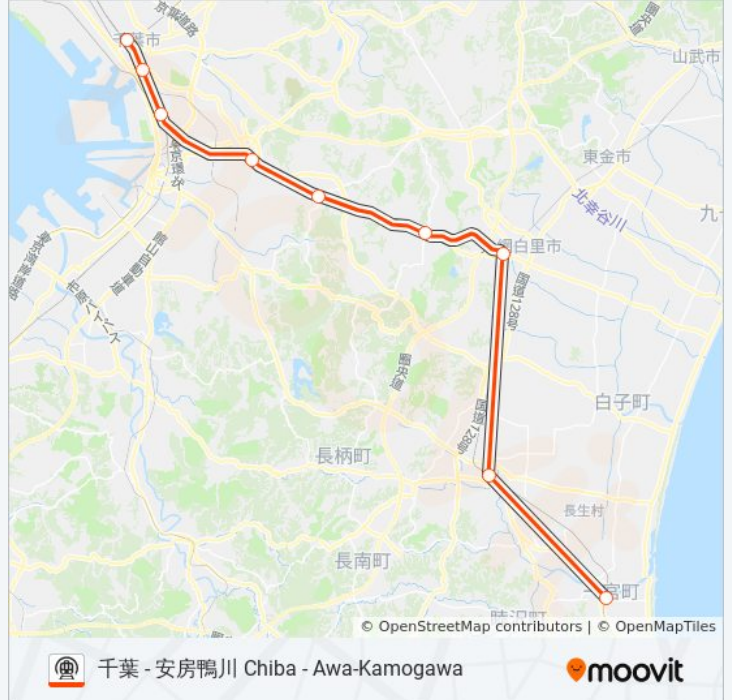

最終停車地: 勝浦 [快速] Katsuura [Rapid]

5回停車

[路線スケジュールを見る](#)

誉田 Honda

土気 Toke

大網 Oami

茂原 Mobara

上総一ノ宮 Kazusa-Ichinomiya

外房線 SOTOBOLINE 地下鉄 - メトロタイムスケジュール

勝浦 [快速] Katsuura [Rapid]ルート時刻表 :

日曜日	18:51 - 19:09
月曜日	運行不可
火曜日	運行不可
水曜日	運行不可
木曜日	運行不可
金曜日	運行不可
土曜日	18:51 - 19:09

外房線 SOTOBOLINE 地下鉄 - メトロ情報

道順: 勝浦 [快速] Katsuura [Rapid]

停留所: 5

旅行期間: 10分

路線概要: