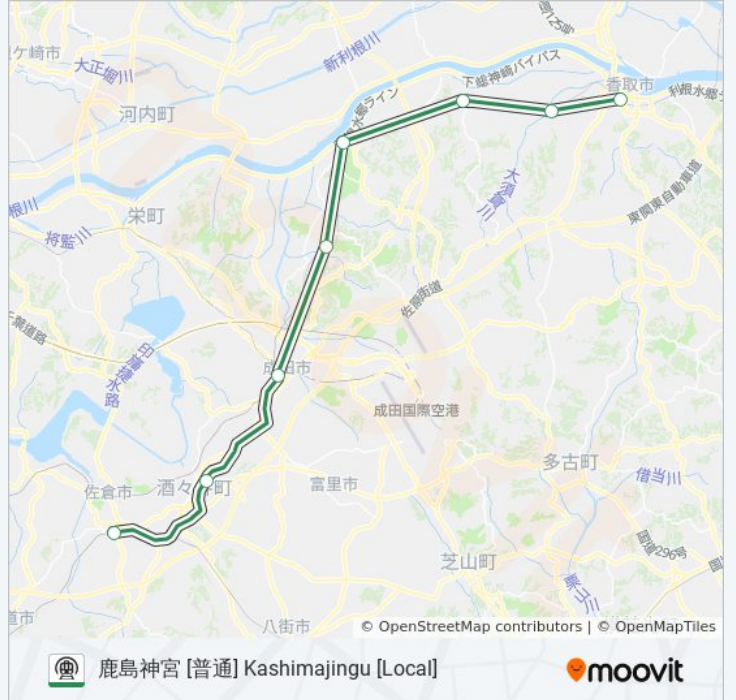

成田線 NARITA LINE 地下鉄 - メトロのタイムスケジュールと路線図は、moovitapp.comのオフラインPDFでご覧いただけます。 [Moovit App](#)を使用して、ライブバスの時刻、電車のスケジュール、または地下鉄のスケジュール、東京内のすべての公共交通機関の手順を確認します。

[Moovitについて](#) ・ [MaaSソリューション](#) ・ [サポート対象国](#) ・ [Mooviterコミュニティ](#)

© 2024 Moovit - All Rights Reserved.

ライブで到着時間を確認する。