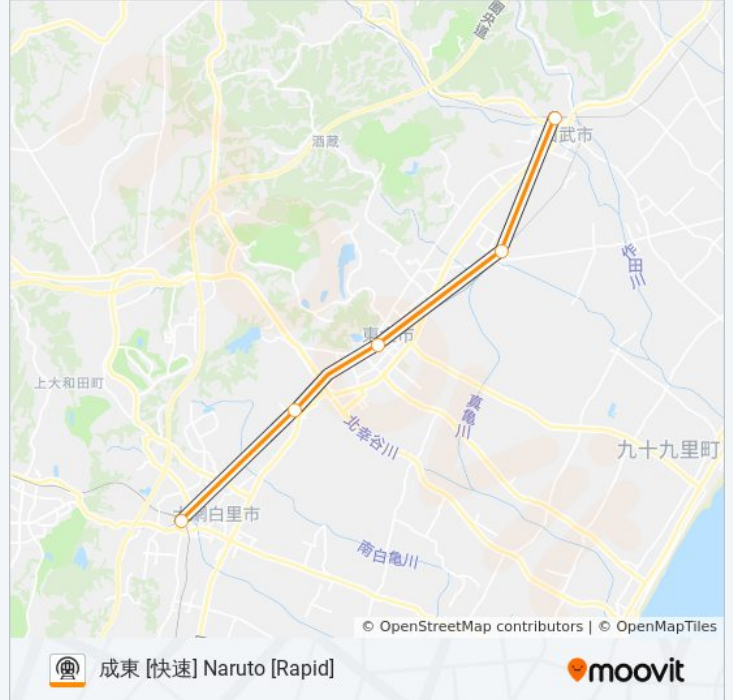

東金線 TOGANE LINE 地下鉄 - メトロ情報

道順: 大網 [普通] Oami [Local]

停留所: 5

旅行期間: 20 分

路線概要:

最終停車地: 成東 [快速] Naruto [Rapid]

5回停車

[路線スケジュールを見る](#)

大網 Oami

福俵 Fukutawara

東金 Togane

求名 Gumyo

成東 Naruto

東金線 TOGANE LINE 地下鉄 - メトロタイムスケジュール

成東 [快速] Naruto [Rapid]ルート時刻表 :

日曜日	19:16
月曜日	運行不可
火曜日	運行不可
水曜日	運行不可
木曜日	運行不可
金曜日	運行不可
土曜日	19:16

東金線 TOGANE LINE 地下鉄 - メトロ情報

道順: 成東 [快速] Naruto [Rapid]

停留所: 5

旅行期間: 20 分

路線概要:

最終停車地: 成東 [普通] Naruto [Local]

5回停車

[路線スケジュールを見る](#)