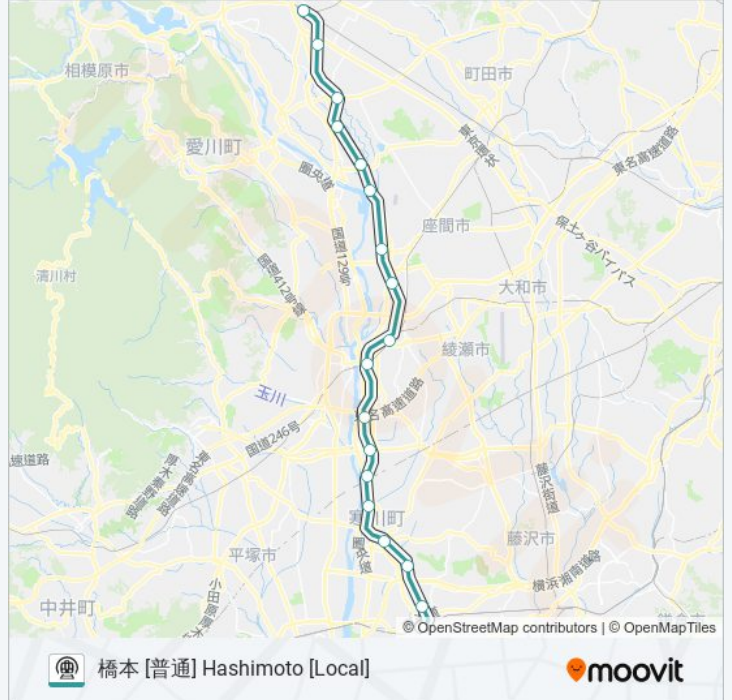

相模線 SAGAMI LINE 地下鉄 - メトロタイムスケジュール

橋本 [普通] Hashimoto [Local] ルート時刻表 :

日曜日	04:42 - 23:48
月曜日	04:42 - 23:48
火曜日	04:42 - 23:48
水曜日	04:42 - 23:48
木曜日	04:42 - 23:48
金曜日	04:42 - 23:48
土曜日	04:42 - 23:48

相模線 SAGAMI LINE 地下鉄 - メトロ情報

道順: 橋本 [普通] Hashimoto [Local]

停留所: 18

旅行期間: 60 分

路線概要:

最終停車地: 海老名 [普通] Ebina [Local]

10回停車

[路線スケジュールを見る](#)

- 茅ヶ崎 Chigasaki
- 北茅ヶ崎 Kita-Chigasaki
- 香川 Kagawa
- 寒川 Samukawa
- 宮山 Miyayama
- 倉見 Kurami
- 門沢橋 Kadosawabashi
- 社家 Shake
- 厚木 Atsugi
- 海老名 Ebina