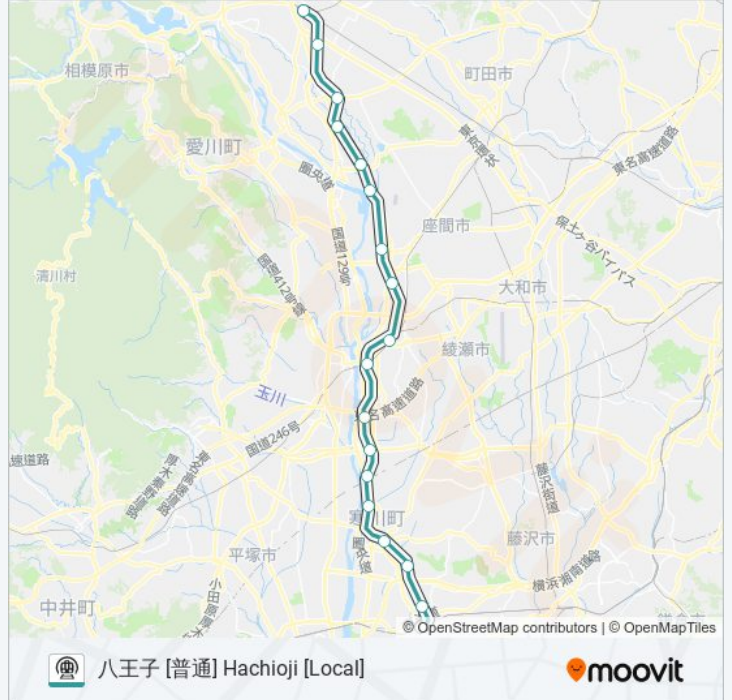

Moovitアプリを使用して、最寄りの相模線 SAGAMI LINE 地下鉄 - メトロ駅を見つけ、次の相模線 SAGAMI LINE地下鉄 - メトロが到着するのはいつかを調べることができます。

最終停車地: 八王子 [普通] Hachioji [Local]

18回停車

[路線スケジュールを見る](#)

茅ヶ崎 Chigasaki
北茅ヶ崎 Kita-Chigasaki
香川 Kagawa
寒川 Samukawa
宮山 Miyayama
倉見 Kurami
門沢橋 Kadosawabashi
社家 Shake
厚木 Atsugi
海老名 Ebina
入谷 Iriya
相武台下 Sobudaishita
下溝 Shimomizo
原当麻 Harataima
番田 Banda
上溝 Kamimizo
南橋本 Minami-Hashimoto
橋本 Hashimoto

相模線 SAGAMI LINE 地下鉄 - メトロタイムスケジュール

八王子 [普通] Hachioji [Local]ルート時刻表 :

日曜日	06:03 - 18:20
月曜日	06:04 - 17:47
火曜日	06:04 - 17:47
水曜日	06:04 - 17:47
木曜日	06:04 - 17:47
金曜日	06:04 - 17:47
土曜日	06:03 - 18:20

相模線 SAGAMI LINE 地下鉄 - メトロ情報

道順: 八王子 [普通] Hachioji [Local]

停留所: 18

旅行期間: 63 分

路線概要:

最終停車地: 橋本 [普通] Hashimoto [Local]

18回停車

[路線スケジュールを見る](#)

- 茅ヶ崎 Chigasaki
- 北茅ヶ崎 Kita-Chigasaki
- 香川 Kagawa
- 寒川 Samukawa
- 宮山 Miyayama
- 倉見 Kurami
- 門沢橋 Kadosawabashi
- 社家 Shake
- 厚木 Atsugi
- 海老名 Ebina
- 入谷 Iriya
- 相武台下 Sobudaishita
- 下溝 Shimomizo
- 原当麻 Harataima
- 番田 Banda
- 上溝 Kamimizo
- 南橋本 Minami-Hashimoto
- 橋本 Hashimoto