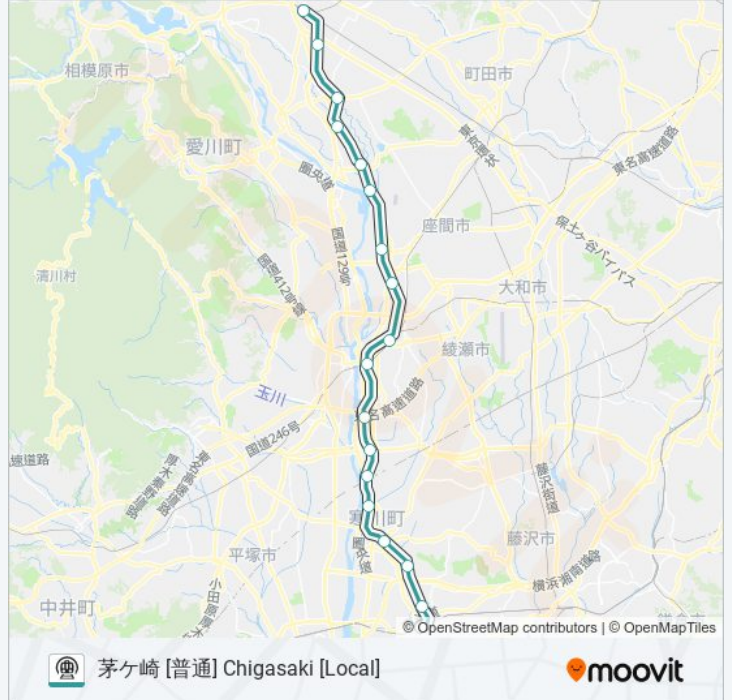

相模線 SAGAMI LINE 地下鉄 - メトロタイムスケジュール

茅ヶ崎 [普通] Chigasaki [Local]ルート時刻表 :

日曜日	05:10 - 23:47
月曜日	05:10 - 23:47
火曜日	05:10 - 23:47
水曜日	05:10 - 23:47
木曜日	05:10 - 23:47
金曜日	05:10 - 23:47
土曜日	05:10 - 23:47

相模線 SAGAMI LINE 地下鉄 - メトロ情報

道順: 茅ヶ崎 [普通] Chigasaki [Local]

停留所: 18

旅行期間: 58 分

路線概要:

相模線 SAGAMI LINE 地下鉄 - メトロのタイムスケジュールと路線図は、moovitapp.comのオフラインPDFでご覧いただけます。 [Moovit App](#)を使用して、ライブバスの時刻、電車のスケジュール、または地下鉄のスケジュール、東京内のすべての公共交通機関の手順を確認します。