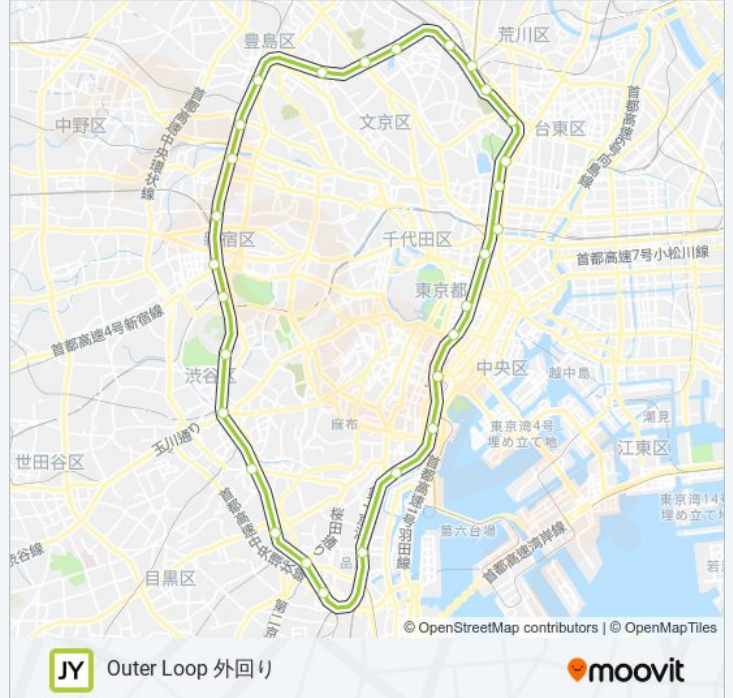

日暮里 Nippori

鶯谷 Uguisudani

上野 Ueno

御徒町 Okachimachi

秋葉原 Akihabara

神田 Kanda

東京 Tokyo

有楽町 Yurakucho

新橋 Shimbashi

浜松町 Hamamatsucho

田町 Tamachi

品川 Shinagawa

大崎 Osaki

最終停車地: 品川 Shinagawa [Outer Loop 内回り]

29回停車

[路線スケジュールを見る](#)

大崎 Osaki

五反田 Gotanda

目黒 Meguro

恵比寿 Ebisu

渋谷 Shibuya

原宿 Harajuku

代々木 Yoyogi

新宿 Shinjuku

新大久保 Shin-Okubo

高田馬場 Takadanobaba

目白 Mejiro

池袋 Ikebukuro

大塚 Otsuka

巣鴨 Sugamo

駒込 Komagome

田端 Tabata

山手線 YAMANOTE LINE 地下鉄 - メトロタイムスケジュール

品川 Shinagawa [Outer Loop 内回り]ルート時刻表:

日曜日	23:45 - 23:55
月曜日	23:45 - 23:55
火曜日	23:45 - 23:55
水曜日	23:45 - 23:55
木曜日	23:45 - 23:55
金曜日	23:45 - 23:55
土曜日	23:45 - 23:55

山手線 YAMANOTE LINE 地下鉄 - メトロ情報

道順: 品川 Shinagawa [Outer Loop 内回り]

停留所: 29

旅行期間: 64 分

路線概要: