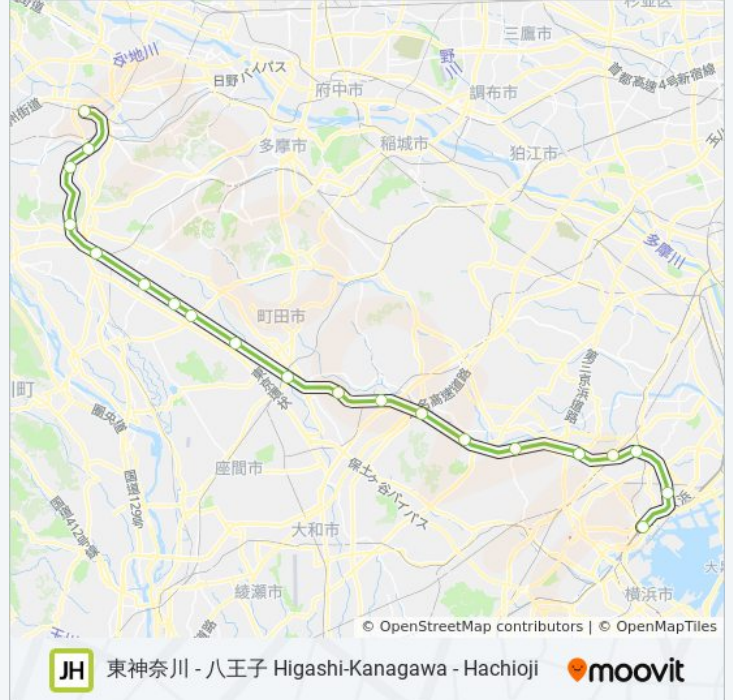

道順: 大船 [普通] Ofuna [Local]

停留所: 20

旅行期間: 57 分

路線概要:

大口 Oguchi

東神奈川 Higashi-Kanagawa

最終停車地: 東神奈川 [普通] Higashi-Kanagawa [Local]

20回停車