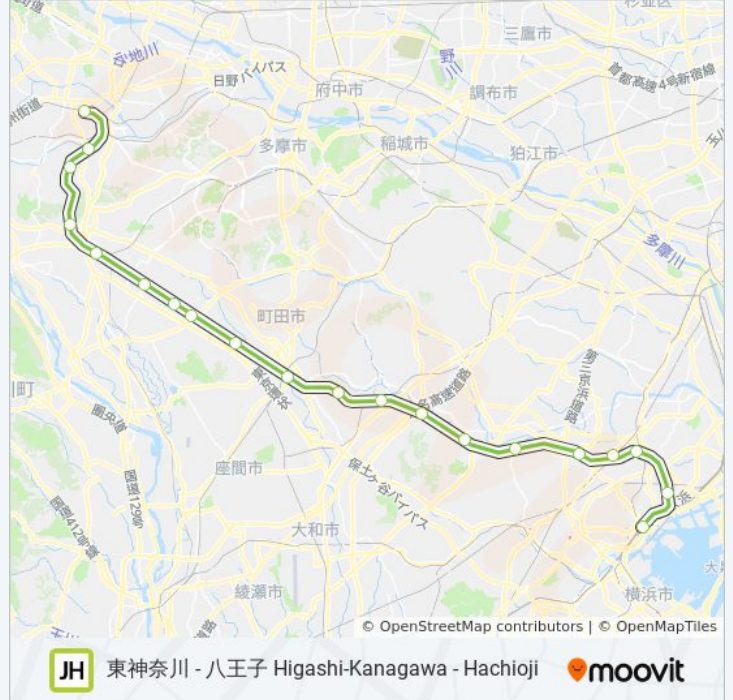

道順: 桜木町 [普通] Sakuragicho [Local]

停留所: 20

旅行期間: 44 分

路線概要:

大口 Oguchi

東神奈川 Higashi-Kanagawa

最終停車地: 橋本 [普通] Hashimoto [Local]

16回停車