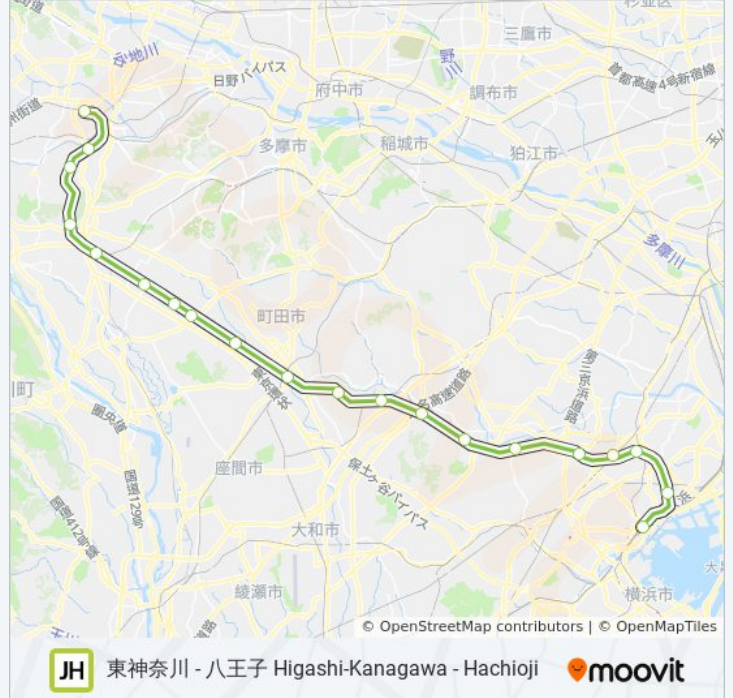

横浜線 YOKOHAMA LINE 地下鉄 - メトロ情報

道順: 八王子 [普通] Hachioji [Local]

停留所: 20

旅行期間: 56 分

路線概要:

片倉 Katakura

八王子 Hachioji

最終停車地: 大船 [快速] Ofuna [Rapid]