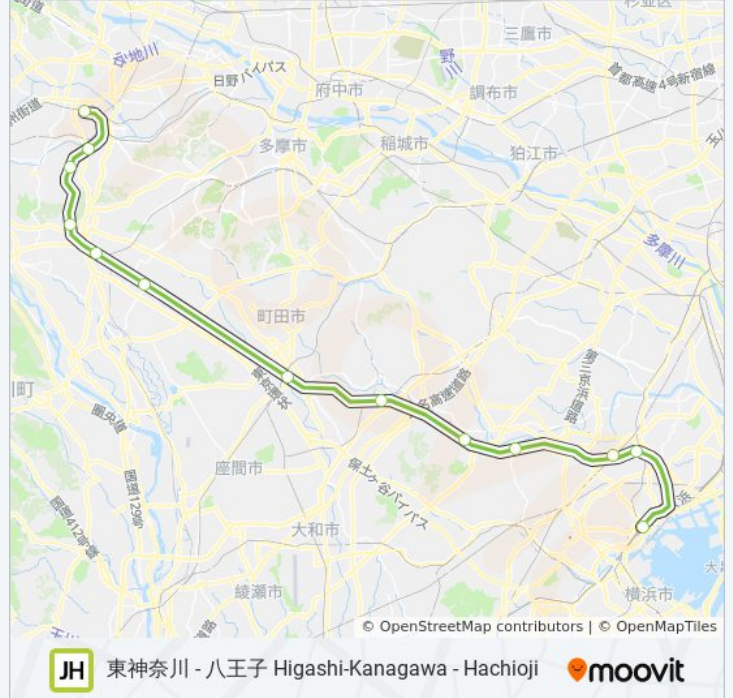

Moovitアプリを使用して、最寄りの横浜線 YOKOHAMA LINE 地下鉄 - メトロ駅を見つけ、次の横浜線 YOKOHAMA LINE地下鉄 - メトロが到着するのはいつかを調べることができます。

最終停車地: 八王子 [快速] Hachioji [Rapid]

13回停車

[路線スケジュールを見る](#)

東神奈川 Higashi-Kanagawa

菊名 Kikuna

新横浜 Shin-Yokohama

片倉 Katakura

八王子 Hachioji

横浜線 YOKOHAMA LINE 地下鉄 - メトロタイムスケジュール

八王子 [快速] Hachioji [Rapid]ルート時刻表:

日曜日	09:17 - 17:29
月曜日	10:09 - 15:29
火曜日	10:09 - 15:29
水曜日	10:09 - 15:29
木曜日	10:09 - 15:29
金曜日	10:09 - 15:29
土曜日	09:17 - 17:29

横浜線 YOKOHAMA LINE 地下鉄 - メトロ情報

道順: 八王子 [快速] Hachioji [Rapid]

停留所: 13

旅行期間: 46 分

路線概要:

最終停車地: 八王子 [普通] Hachioji [Local]

20回停車

[路線スケジュールを見る](#)