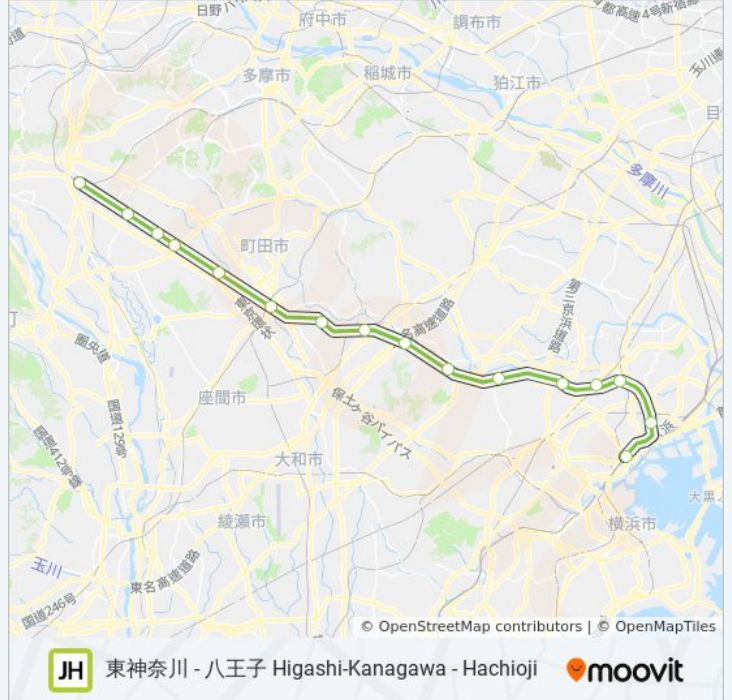

最終停車地: 橋本 [普通] Hashimoto [Local]

5回停車

[路線スケジュールを見る](#)

八王子 Hachioji

片倉 Katakura

八王子みなみ野 Hachiojiminamino

相原 Aihara

橋本 Hashimoto

横浜線 YOKOHAMA LINE 地下鉄 - メトロタイムスケジュール

橋本 [普通] Hashimoto [Local]ルート時刻表 :

日曜日	00:11
月曜日	00:11
火曜日	00:11
水曜日	00:11
木曜日	00:11
金曜日	00:11
土曜日	00:11

横浜線 YOKOHAMA LINE 地下鉄 - メトロ情報

道順: 橋本 [普通] Hashimoto [Local]

停留所: 5

旅行期間: 11 分

路線概要: