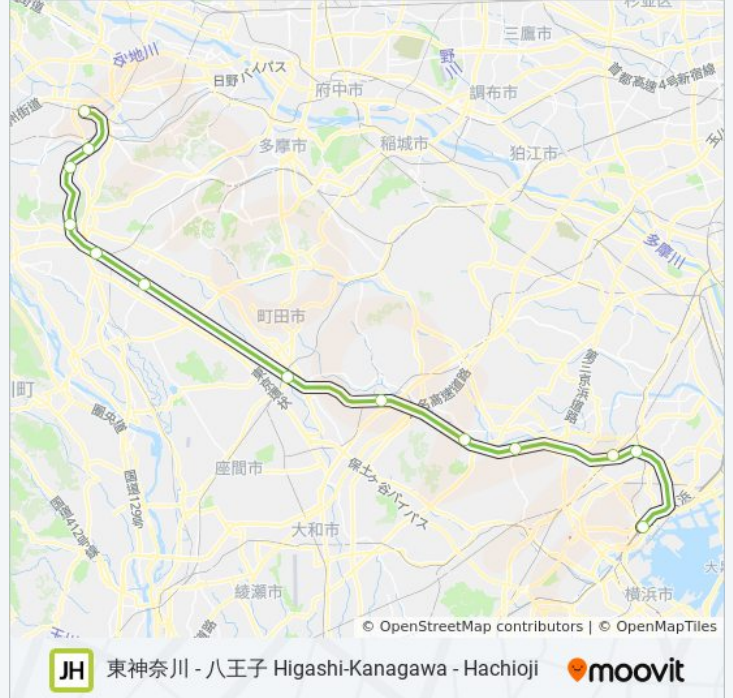

道順: 磯子 [快速] Isogo [Rapid]

停留所: 13

旅行期間: 45 分

路線概要:

最終停車地: 磯子 [普通] Isogo [Local]

20回停車

[路線スケジュールを見る](#)

八王子 Hachioji