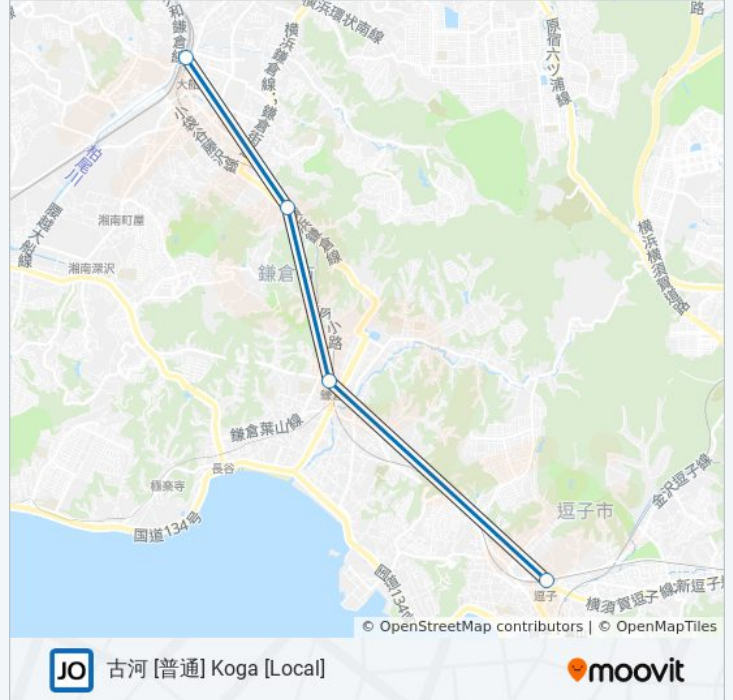

道順: 千葉 [普通] Chiba [Local]

停留所: 19

旅行期間: 76 分

路線概要:

最終停車地: 古河 [普通] Koga [Local]

4回停車

[路線スケジュールを見る](#)

逗子 Zushi

鎌倉 Kamakura

北鎌倉 Kita-Kamakura

大船 Ofuna

横須賀線 YOKOSUKA LINE 地下鉄 - メトロタイム スケジュール

古河 [普通] Koga [Local]ルート時刻表 :

日曜日	15:32
月曜日	15:32 - 19:33
火曜日	15:32 - 19:33
水曜日	15:32 - 19:33
木曜日	15:32 - 19:33
金曜日	15:32 - 19:33
土曜日	15:32

横須賀線 YOKOSUKA LINE 地下鉄 - メトロ情報

道順: 古河 [普通] Koga [Local]

停留所: 4

旅行期間: 11 分

路線概要:

最終停車地: 君津 [普通] Kimitsu [Local]

19回停車

[路線スケジュールを見る](#)