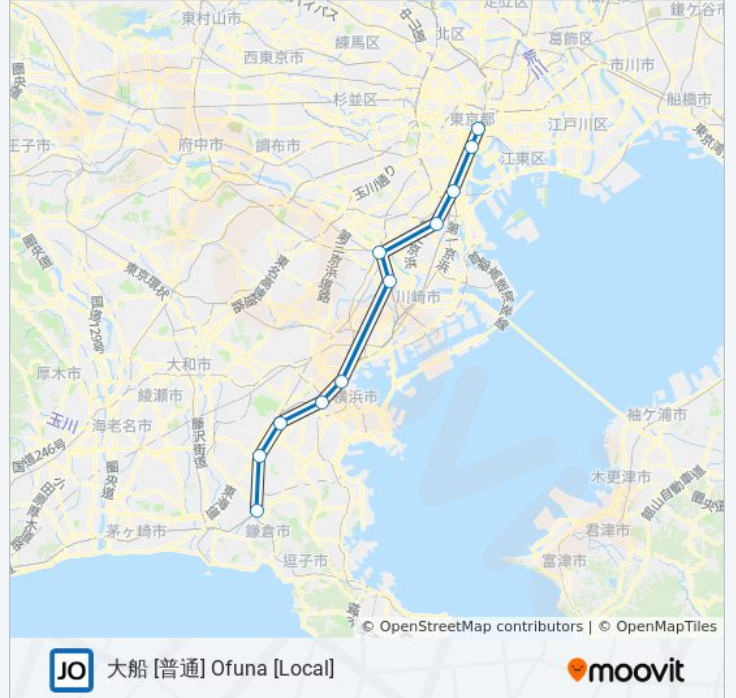

戸塚 Totsuka

大船 Ofuna

横須賀線 YOKOSUKA LINE 地下鉄 - メトロタイム スケジュール

大船 [普通] Ofuna [Local]ルート時刻表 :

日曜日	07:45 - 23:50
月曜日	07:46 - 23:50
火曜日	07:46 - 23:50
水曜日	07:46 - 23:50
木曜日	07:46 - 23:50
金曜日	07:46 - 23:50
土曜日	07:45 - 23:50

横須賀線 YOKOSUKA LINE 地下鉄 - メトロ情報

道順: 大船 [普通] Ofuna [Local]

停留所: 11

旅行期間: 49 分

路線概要:

最終停車地: 大船 [普通] Ofuna [Local]

4回停車

[路線スケジュールを見る](#)