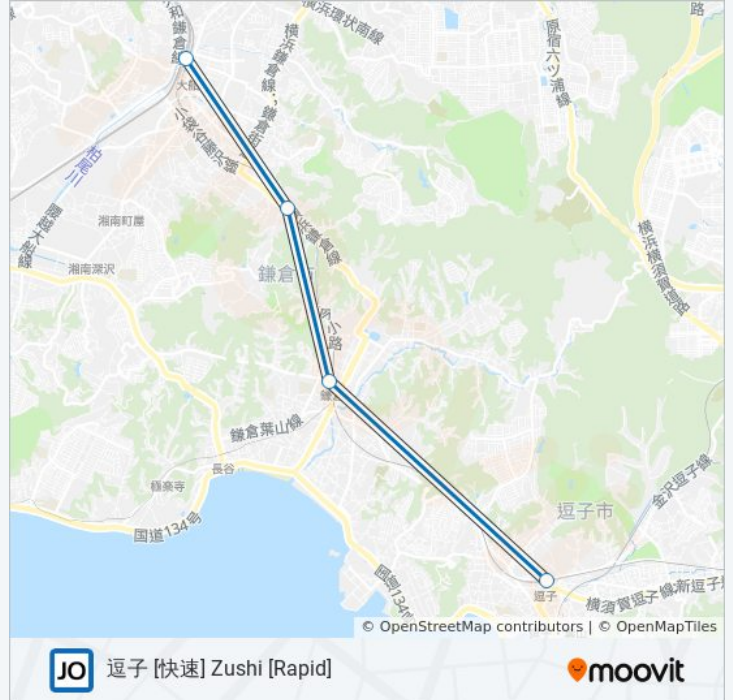

北鎌倉 Kita-Kamakura

鎌倉 Kamakura

逗子 Zushi

横須賀線 YOKOSUKA LINE 地下鉄 - メトロタイム スケジュール

逗子 [快速] Zushi [Rapid]ルート時刻表 :

日曜日	11:08 - 19:13
月曜日	12:08 - 19:13
火曜日	12:08 - 19:13
水曜日	12:08 - 19:13
木曜日	12:08 - 19:13
金曜日	12:08 - 19:13
土曜日	11:08 - 19:13

横須賀線 YOKOSUKA LINE 地下鉄 - メトロ情報

道順: 逗子 [快速] Zushi [Rapid]

停留所: 4

旅行期間: 11 分

路線概要:

最終停車地: 逗子 [普通] Zushi [Local]

14回停車

[路線スケジュールを見る](#)