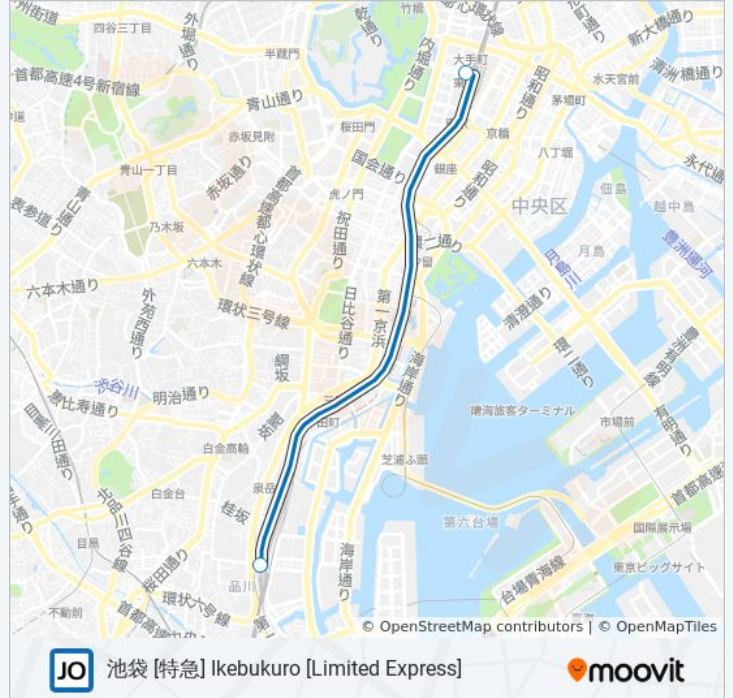

道順: 横須賀 [普通] Yokosuka [Local]

停留所: 17

旅行期間: 75 分

路線概要:

最終停車地: 池袋 [特急] Ikebukuro [Limited Express]

2回停車

[路線スケジュールを見る](#)

東京 Tokyo

品川 Shinagawa

横須賀線 YOKOSUKA LINE 地下鉄 - メトロタイムスケジュール

池袋 [特急] Ikebukuro [Limited Express]ルート時刻表:

日曜日	09:32 - 20:15
月曜日	09:32 - 20:15
火曜日	09:32 - 20:15
水曜日	09:32 - 20:15
木曜日	09:32 - 20:15
金曜日	09:32 - 20:15
土曜日	09:32 - 20:15

横須賀線 YOKOSUKA LINE 地下鉄 - メトロ情報

道順: 池袋 [特急] Ikebukuro [Limited Express]

停留所: 2

旅行期間: 8 分

路線概要:

最終停車地: 津田沼 [普通] Tsudanuma [Local]

19回停車

[路線スケジュールを見る](#)