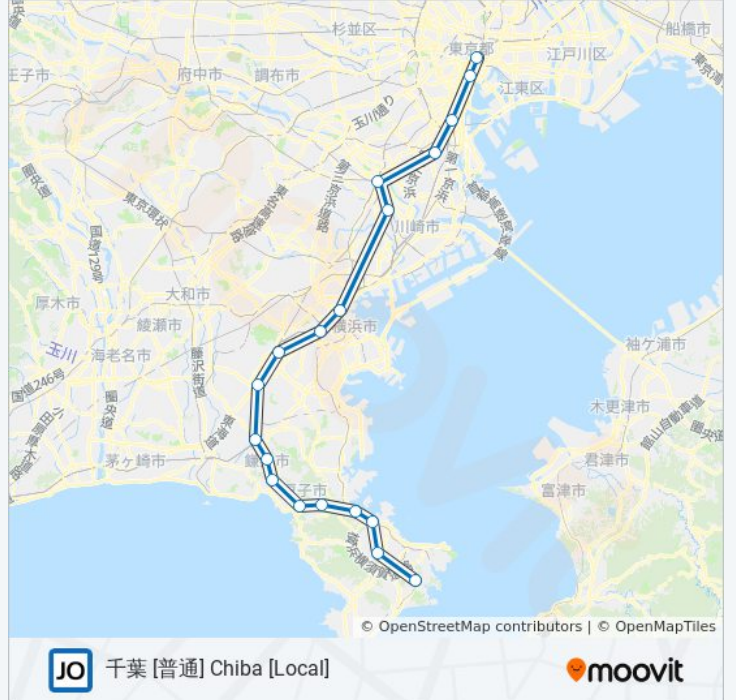

**横須賀線 YOKOSUKA LINE 地下鉄 - メトロタイム
スケジュール**

千葉 [普通] Chiba [Local]ルート時刻表 :

日曜日	05:07 - 22:39
月曜日	05:07 - 22:39
火曜日	05:07 - 22:39
水曜日	05:07 - 22:39
木曜日	05:07 - 22:39
金曜日	05:07 - 22:39
土曜日	05:07 - 22:39

横須賀線 YOKOSUKA LINE 地下鉄 - メトロ口情報

道順: 千葉 [普通] Chiba [Local]

停留所: 19

旅行期間: 76 分

路線概要:

最終停車地: 古河 [普通] Koga [Local]

4回停車

[路線スケジュールを見る](#)

逗子 Zushi