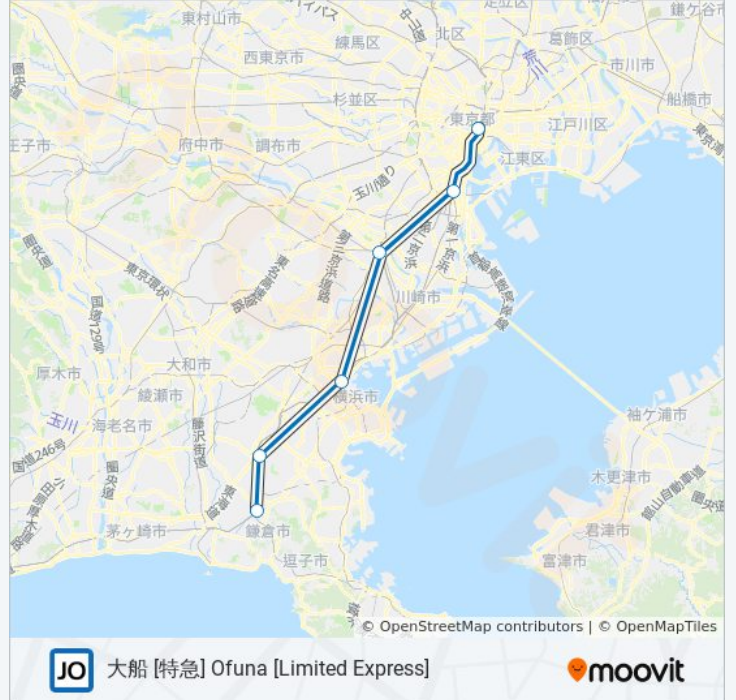

最終停車地: 宇都宮 [快速] Utsunomiya [Rapid]

4回停車

[路線スケジュールを見る](#)

逗子 Zushi

鎌倉 Kamakura

北鎌倉 Kita-Kamakura

大船 Ofuna

横須賀線 YOKOSUKA LINE 地下鉄 - メトロタイム スケジュール

宇都宮 [快速] Utsunomiya [Rapid]ルート時刻表 :

日曜日	09:31 - 16:04
月曜日	10:03 - 16:04
火曜日	10:03 - 16:04
水曜日	10:03 - 16:04
木曜日	10:03 - 16:04
金曜日	10:03 - 16:04
土曜日	09:31 - 16:04

横須賀線 YOKOSUKA LINE 地下鉄 - メトロ情報

道順: 宇都宮 [快速] Utsunomiya [Rapid]

停留所: 4

旅行期間: 11 分

路線概要: