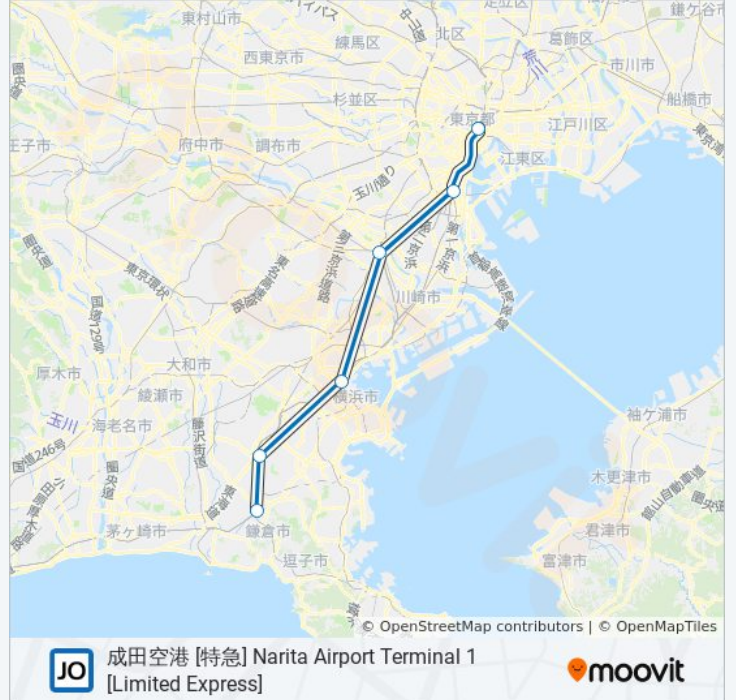

JO 成田空港 [特急] Narita Airport Terminal 1 [Limited Express]

最終停車地: 東京 [普通] Tokyo [Local]

19回停車

[路線スケジュールを見る](#)

- 久里浜 Kurihama
- 衣笠 Kinugasa
- 横須賀 Yokosuka
- 田浦 Taura
- 東逗子 Higashi-Zushi
- 逗子 Zushi
- 鎌倉 Kamakura
- 北鎌倉 Kita-Kamakura
- 大船 Ofuna
- 戸塚 Totsuka
- 東戸塚 Higashi-Totsuka
- 保土ヶ谷 Hodogaya
- 横浜 Yokohama
- 新川崎 Shin-Kawasaki
- 武蔵小杉 Musashi-Kosugi
- 西大井 Nishi-Oi
- 品川 Shinagawa
- 新橋 Shimbashi

横須賀線 YOKOSUKA LINE 地下鉄 - メトロタイム スケジュール

東京 [普通] Tokyo [Local]ルート時刻表 :

日曜日	04:31 - 22:54
月曜日	04:31 - 22:54
火曜日	04:31 - 22:54
水曜日	04:31 - 22:54
木曜日	04:31 - 22:54
金曜日	04:31 - 22:54
土曜日	04:31 - 22:54

横須賀線 YOKOSUKA LINE 地下鉄 - メトロ情報

道順: 東京 [普通] Tokyo [Local]

停留所: 19

旅行期間: 61 分

路線概要: