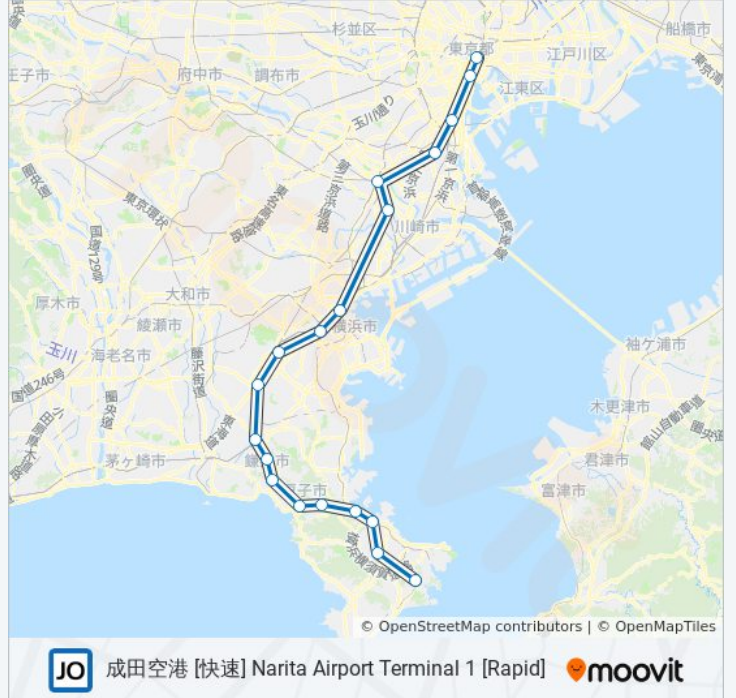

最終停車地: 成田空港 [普通] Narita Airport Terminal 1 [Local]

19回停車

[路線スケジュールを見る](#)

- 久里浜 Kurihama
- 衣笠 Kinugasa
- 横須賀 Yokosuka
- 田浦 Taura
- 東逗子 Higashi-Zushi
- 逗子 Zushi
- 鎌倉 Kamakura
- 北鎌倉 Kita-Kamakura
- 大船 Ofuna
- 戸塚 Totsuka
- 東戸塚 Higashi-Totsuka
- 保土ヶ谷 Hodogaya
- 横浜 Yokohama
- 新川崎 Shin-Kawasaki
- 武蔵小杉 Musashi-Kosugi
- 西大井 Nishi-Oi
- 品川 Shinagawa
- 新橋 Shimbashi

横須賀線 YOKOSUKA LINE 地下鉄 - メトロタイムスケジュール

成田空港 [普通] Narita Airport Terminal 1 [Local]ルート時刻表:

日曜日	04:47 - 20:36
月曜日	04:47 - 20:35
火曜日	04:47 - 20:35
水曜日	04:47 - 20:35
木曜日	04:47 - 20:35
金曜日	04:47 - 20:35
土曜日	04:47 - 20:36

横須賀線 YOKOSUKA LINE 地下鉄 - メトロ情報

道順: 成田空港 [普通] Narita Airport Terminal 1 [Local]

停留所: 19

旅行期間: 84 分

路線概要: