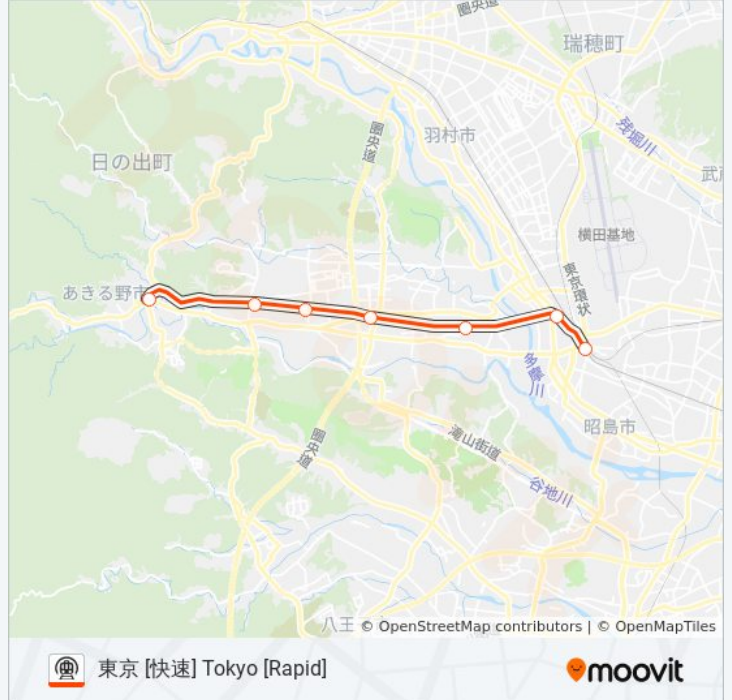

最終停車地: 東京 [普通] Tokyo [Local]

7回停車

[路線スケジュールを見る](#)

武蔵五日市 Musashi-Itsukaichi

武蔵増戸 Musashi-Masuko

武蔵引田 Musashi-Hikida

秋川 Akigawa

東秋留 Higashi-Akiru

熊川 Kumagawa

拝島 Haijima

五日市線 ITSUKAICHI LINE 地下鉄 - メトロタイムスケジュール

東京 [普通] Tokyo [Local]ルート時刻表:

日曜日	15:55 - 17:21
月曜日	運行不可
火曜日	運行不可
水曜日	運行不可
木曜日	運行不可
金曜日	運行不可
土曜日	15:55 - 17:21

五日市線 ITSUKAICHI LINE 地下鉄 - メトロ情報

道順: 東京 [普通] Tokyo [Local]

停留所: 7

旅行期間: 22 分

路線概要: