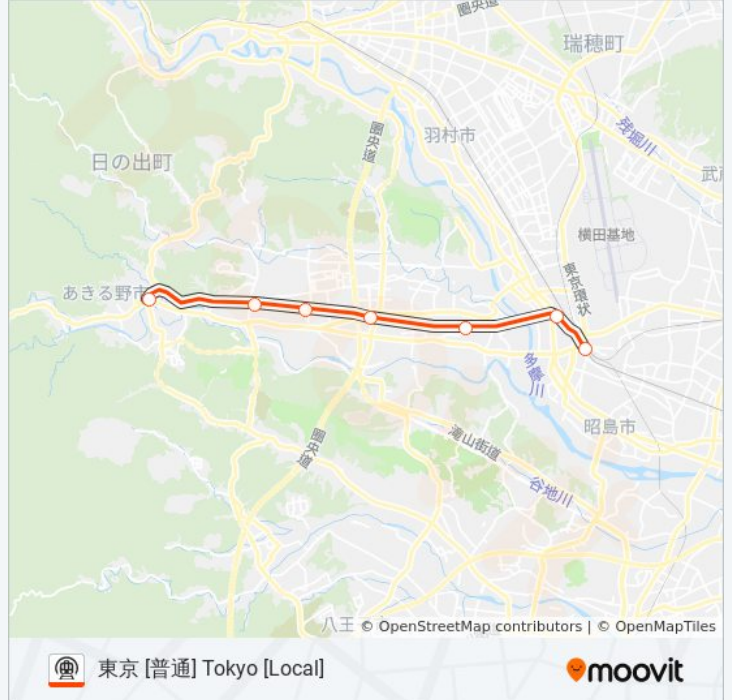

道順: 東京 [普通] Tokyo [Local]

停留所: 7

旅行期間: 22 分

路線概要:

最終停車地: 東京 [青梅特快] Tokyo [Ome Special Rapid]

7回停車

[路線スケジュールを見る](#)

武蔵五日市 Musashi-Itsukaichi