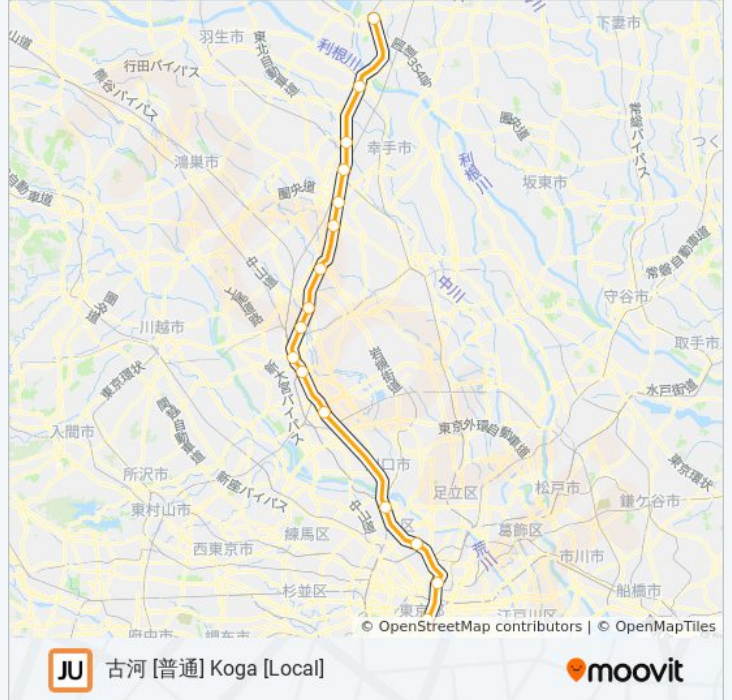

東鷲宮 Higashi-Washinomiya

栗橋 Kurihashi

古河 Koga

### 宇都宮線 UTSUNOMIYA LINE 地下鉄 - メトロタイムスケジュール

古河 [普通] Koga [Local] ルート時刻表 :

日曜日	11:29 - 20:21
月曜日	09:02 - 21:12
火曜日	09:02 - 21:12
水曜日	09:02 - 21:12
木曜日	09:02 - 21:12
金曜日	09:02 - 21:12
土曜日	11:29 - 20:21

### 宇都宮線 UTSUNOMIYA LINE 地下鉄 - メトロ情報

道順: 古河 [普通] Koga [Local]

停留所: 16

旅行期間: 68 分

路線概要: