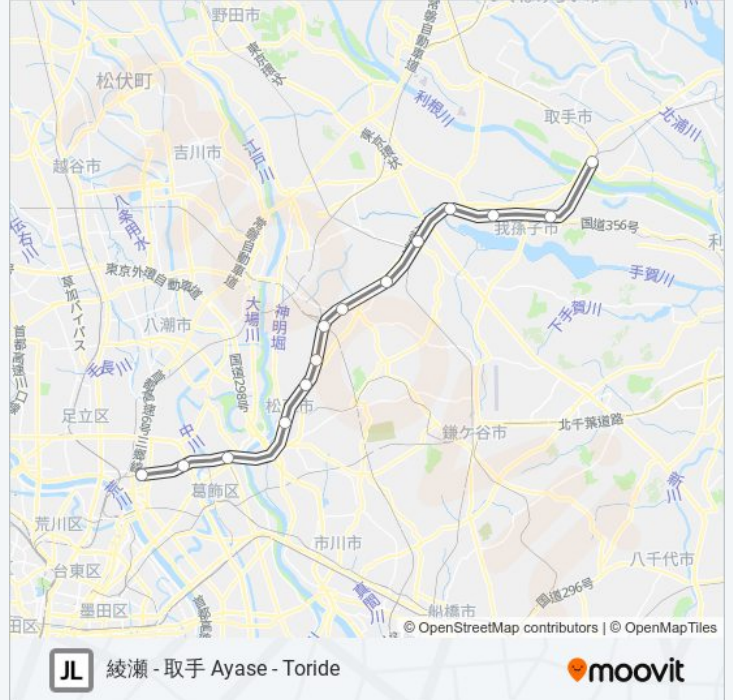

**常磐線各駅停車 JOBAN LOCAL LINE 地下鉄 - メトロ**

タイムスケジュール  
成城学園前 [普通] Seijogakuen-Mae [Local] ルート時刻表 :

日曜日	06:26 - 22:38
月曜日	06:34 - 22:49
火曜日	06:34 - 22:49
水曜日	06:34 - 22:49
木曜日	06:34 - 22:49
金曜日	06:34 - 22:49
土曜日	06:26 - 22:38

**常磐線各駅停車 JOBAN LOCAL LINE 地下鉄 - メトロ 情報**

道順: 成城学園前 [普通] Seijogakuen-Mae [Local]

停留所: 14

旅行期間: 31 分

路線概要:

最終停車地: 我孫子 [普通] Abiko [Local]

12回停車

[路線スケジュールを見る](#)