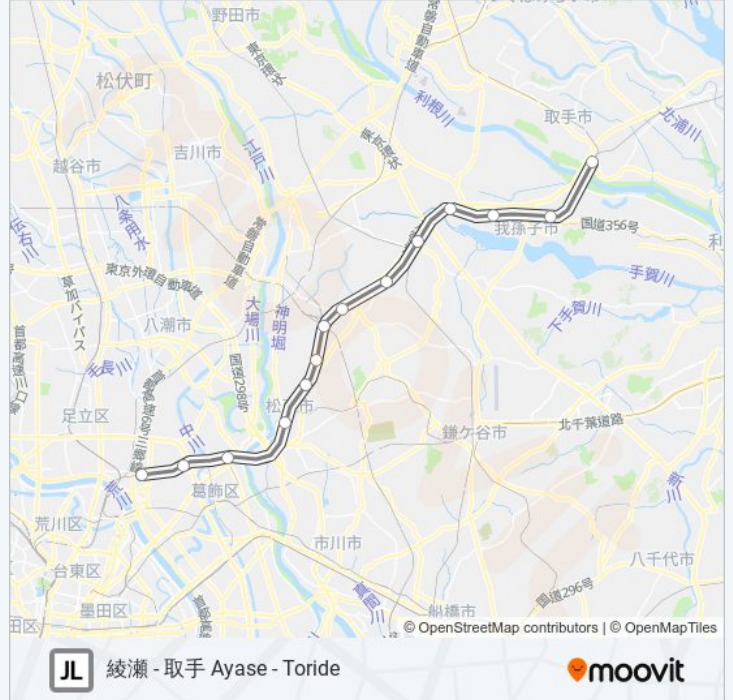

最終停車地: 向ヶ丘遊園 [普通] Mukogaoka-Yuen [Local]

14回停車

[路線スケジュールを見る](#)

- 取手 Toride
- 天王台 Tennodai
- 我孫子 Abiko
- 北柏 Kita-Kashiwa
- 柏 Kashiwa
- 南柏 Minami-Kashiwa
- 北小金 Kita-Kogane
- 新松戸 Shim-Matsudo
- 馬橋 Mabashi
- 北松戸 Kita-Matsudo
- 松戸 Matsudo
- 金町 Kanamachi
- 亀有 Kameari
- 綾瀬 Ayase

常磐線各駅停車 JOBAN LOCAL LINE 地下鉄 - メトロ

タイムスケジュール
向ヶ丘遊園 [普通] Mukogaoka-Yuen [Local] ルート時刻表 :

日曜日	05:33 - 19:27
月曜日	05:34 - 20:19
火曜日	05:34 - 20:19
水曜日	05:34 - 20:19
木曜日	05:34 - 20:19
金曜日	05:34 - 20:19
土曜日	05:33 - 19:27

常磐線各駅停車 JOBAN LOCAL LINE 地下鉄 - メトロ 情報

道順: 向ヶ丘遊園 [普通] Mukogaoka-Yuen [Local]

停留所: 14

旅行期間: 31 分

路線概要: