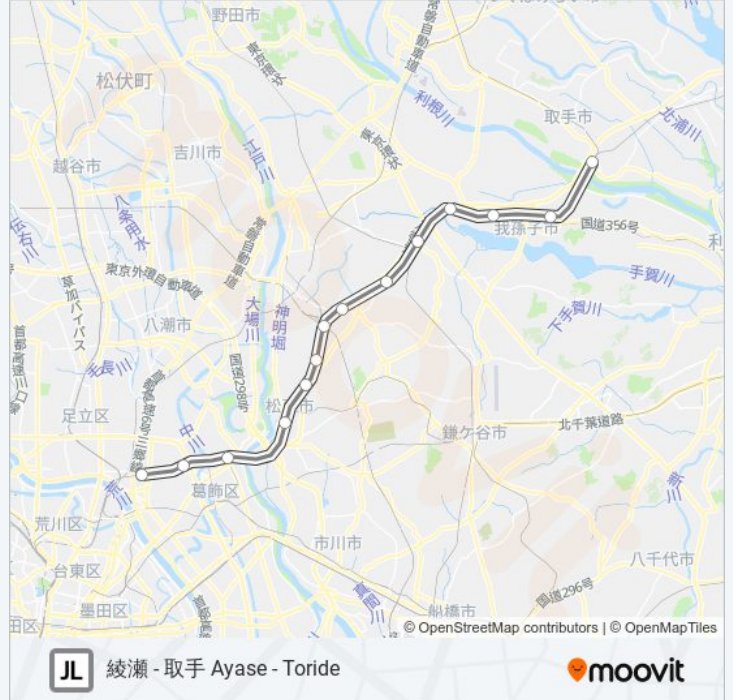

最終停車地: 本厚木 [普通] Hon-Atsugi [Local]

14回停車

[路線スケジュールを見る](#)

- 取手 Toride
- 天王台 Tennodai
- 我孫子 Abiko
- 北柏 Kita-Kashiwa
- 柏 Kashiwa
- 南柏 Minami-Kashiwa
- 北小金 Kita-Kogane
- 新松戸 Shim-Matsudo
- 馬橋 Mabashi
- 北松戸 Kita-Matsudo
- 松戸 Matsudo
- 金町 Kanamachi
- 亀有 Kameari
- 綾瀬 Ayase

**常磐線各駅停車 JOBAN LOCAL LINE 地下鉄 - メトロ
タイムスケジュール**

本厚木 [普通] Hon-Atsugi [Local]ルート時刻表 :

日曜日	20:12
月曜日	16:27 - 21:50
火曜日	16:27 - 21:50
水曜日	16:27 - 21:50
木曜日	16:27 - 21:50
金曜日	16:27 - 21:50
土曜日	20:12

**常磐線各駅停車 JOBAN LOCAL LINE 地下鉄 - メトロ
情報**

道順: 本厚木 [普通] Hon-Atsugi [Local]

停留所: 14

旅行期間: 32 分

路線概要: