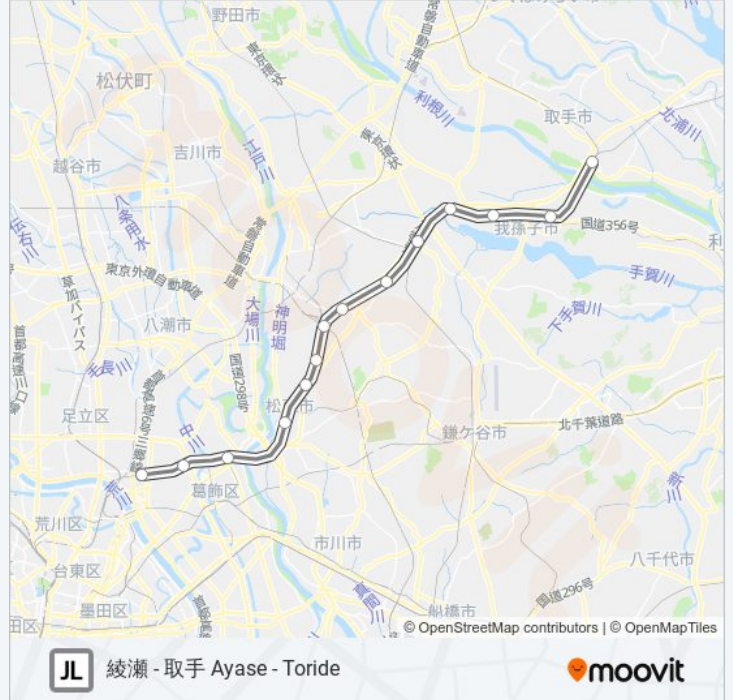

最終停車地: 松戸 [普通] Matsudo [Local]

4回停車

[路線スケジュールを見る](#)

綾瀬 Ayase

亀有 Kameari

金町 Kanamachi

松戸 Matsudo

常磐線各駅停車 JOBAN LOCAL LINE 地下鉄 - メトロ
タイムスケジュール

松戸 [普通] Matsudo [Local]ルート時刻表 :

日曜日	00:41 - 10:00
月曜日	00:41 - 17:54
火曜日	00:41 - 17:54
水曜日	00:41 - 17:54
木曜日	00:41 - 17:54
金曜日	00:41 - 17:54
土曜日	00:41 - 10:00

常磐線各駅停車 JOBAN LOCAL LINE 地下鉄 - メトロ
情報

道順: 松戸 [普通] Matsudo [Local]

停留所: 4

旅行期間: 10分

路線概要: