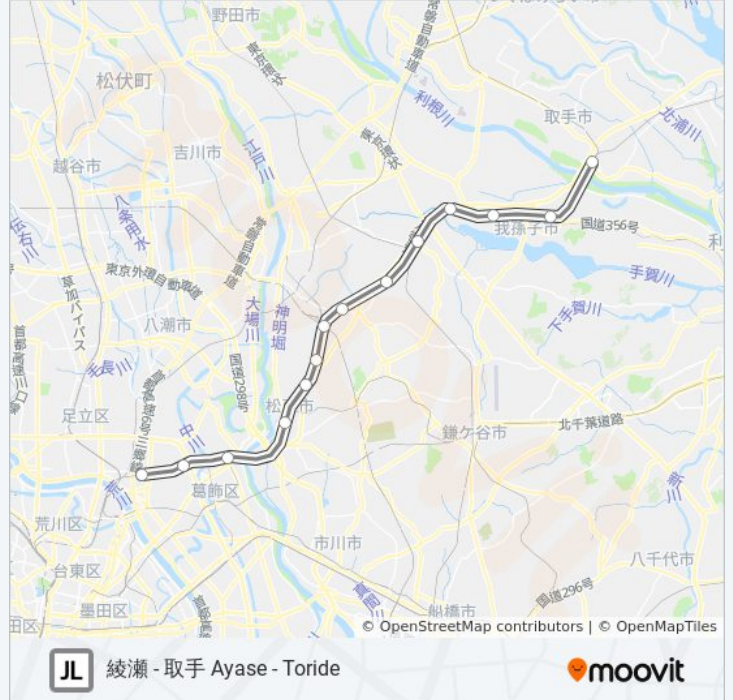

## 最終停車地: 代々木上原 [普通] Yoyogi-Uehara [Local]

14回停車

[路線スケジュールを見る](#)

取手 Toride  
天王台 Tennodai  
我孫子 Abiko  
北柏 Kita-Kashiwa  
柏 Kashiwa  
南柏 Minami-Kashiwa  
北小金 Kita-Kogane  
新松戸 Shim-Matsudo  
馬橋 Mabashi  
北松戸 Kita-Matsudo  
松戸 Matsudo  
金町 Kanamachi  
亀有 Kameari  
綾瀬 Ayase

常磐線各駅停車 JOBAN LOCAL LINE 地下鉄 - メトロ  
タイムスケジュール

代々木上原 [普通] Yoyogi-Uehara [Local]ルート時刻表:

日曜日	04:29 - 23:20
月曜日	04:29 - 23:35
火曜日	04:29 - 23:35
水曜日	04:29 - 23:35
木曜日	04:29 - 23:35
金曜日	04:29 - 23:35
土曜日	04:29 - 23:20

常磐線各駅停車 JOBAN LOCAL LINE 地下鉄 - メトロ  
情報

道順: 代々木上原 [普通] Yoyogi-Uehara [Local]

停留所: 14

旅行期間: 31 分

路線概要:

**最終停車地: 伊勢原 [普通] Isehara [Local]**

14回停車

[路線スケジュールを見る](#)