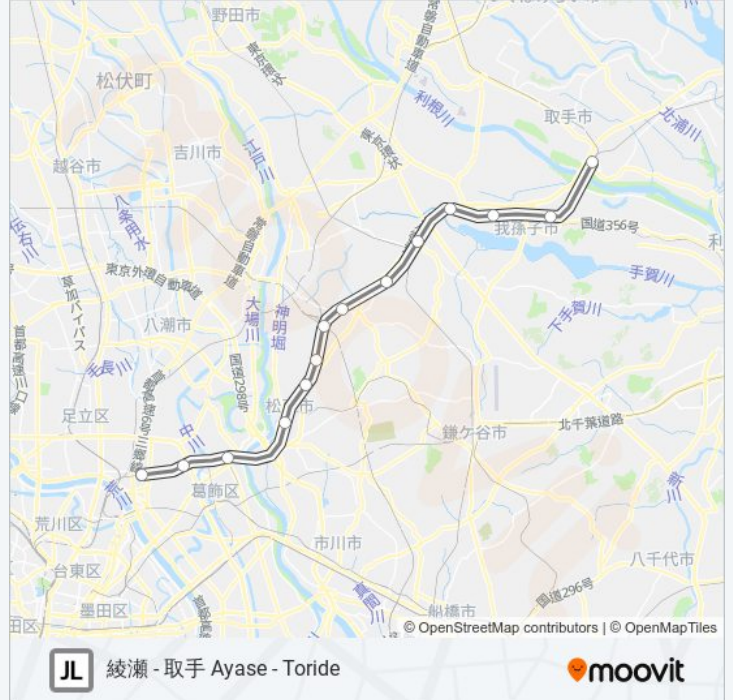

**常磐線各駅停車 JOBAN LOCAL LINE 地下鉄 - メトロ  
タイムスケジュール**

霞ヶ関 [普通] Kasumigaseki [Local] ルート時刻表 :

日曜日	23:34
月曜日	06:33
火曜日	06:33
水曜日	06:33
木曜日	06:33
金曜日	06:33
土曜日	23:34

**常磐線各駅停車 JOBAN LOCAL LINE 地下鉄 - メトロ  
情報**

道順: 霞ヶ関 [普通] Kasumigaseki [Local]

停留所: 14

旅行期間: 30 分

路線概要:

常磐線各駅停車 JOBAN LOCAL LINE 地下鉄 - メトロのタイムスケジュールと路線図は、moovitapp.comのオフラインPDFでご覧いただけます。  
[Moovit App](#)を使用して、ライブバスの時刻、電車のスケジュール、または地下鉄のスケジュール、東京内のすべての公共交通機関の手順を確認します。