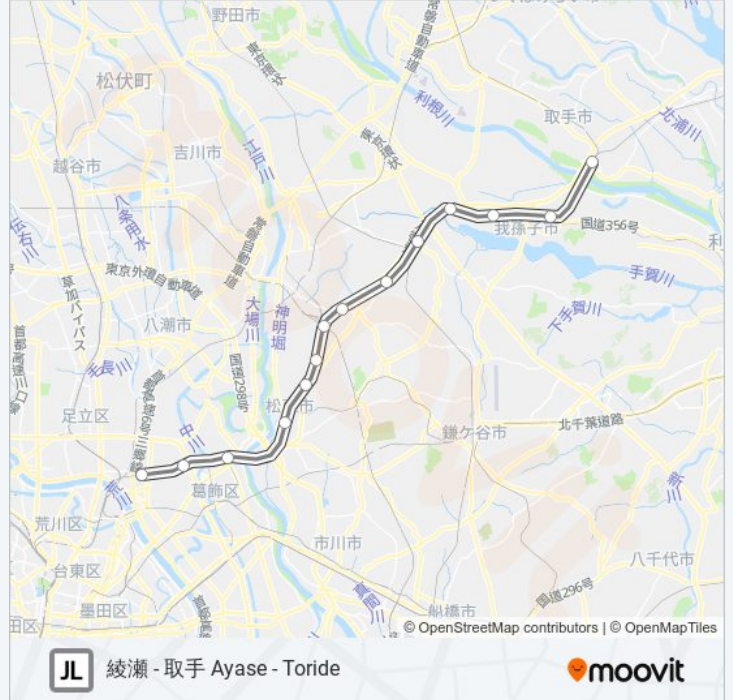

**常磐線各駅停車 JOBAN LOCAL LINE 地下鉄 - メトロ  
タイムスケジュール**

伊勢原 [普通] Isehara [Local]ルート時刻表 :

日曜日	18:32 - 21:50
月曜日	16:55 - 21:24
火曜日	16:55 - 21:24
水曜日	16:55 - 21:24
木曜日	16:55 - 21:24
金曜日	16:55 - 21:24
土曜日	18:32 - 21:50

**常磐線各駅停車 JOBAN LOCAL LINE 地下鉄 - メトロ  
情報**

道順: 伊勢原 [普通] Isehara [Local]

停留所: 14

旅行期間: 31 分

路線概要: