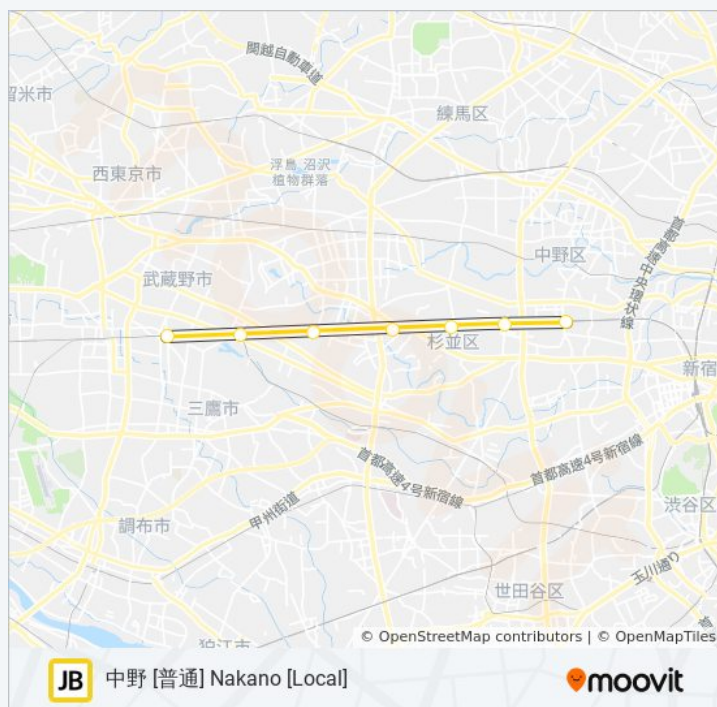

中央・総武各駅停車 CHUO SOBU LOCAL LINE 地下鉄 - メトロ情報

道順: 中野 [普通] Nakano [Local]

停留所: 7

旅行期間: 14 分

路線概要:

最終停車地: 中野 [普通] Nakano [Local]

33回停車

[路線スケジュールを見る](#)

千葉 Chiba

西千葉 Nishi-Chiba

稲毛 Inage

新検見川 Shin-Kemigawa

幕張 Makuhari

幕張本郷 Makuharihongo

津田沼 Tsudanuma

東船橋 Higashi-Funabashi

船橋 Funabashi

西船橋 Nishi-Funabashi

下総中山 Shimoso-Nakayama

本八幡 Moto-Yawata

市川 Ichikawa

中央・総武各駅停車 CHUO SOBU LOCAL LINE 地下鉄 - メトロタイムスケジュール

中野 [普通] Nakano [Local]ルート時刻表:

日曜日	05:55 - 23:42
月曜日	05:35 - 23:42
火曜日	05:35 - 23:42
水曜日	05:35 - 23:42
木曜日	05:35 - 23:42
金曜日	05:35 - 23:42
土曜日	05:55 - 23:42

中央・総武各駅停車 CHUO SOBU LOCAL LINE 地下鉄 - メトロ情報

道順: 中野 [普通] Nakano [Local]

停留所: 33

旅行期間: 77 分

路線概要: