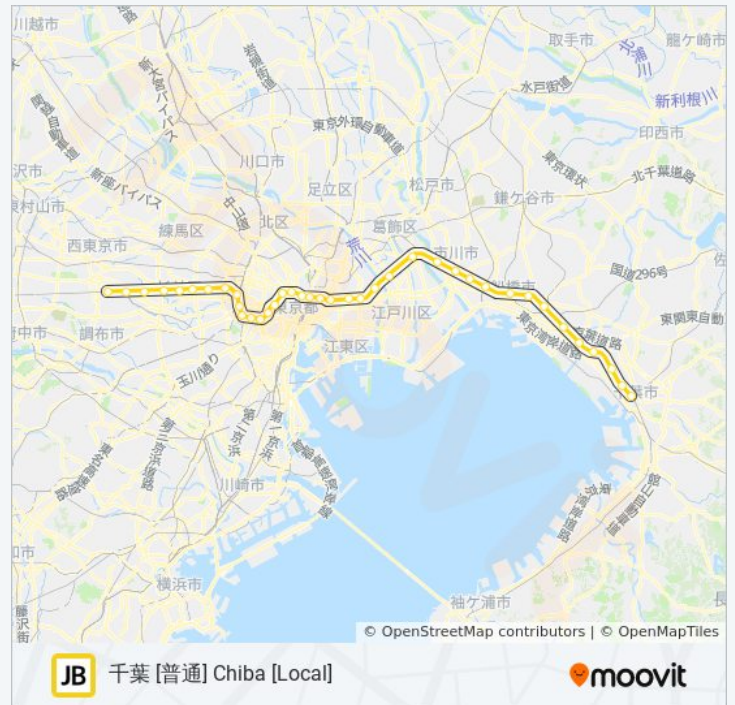

停留所: 39

旅行期間: 90 分

路線概要:

最終停車地: 妙典 [普通] Myoden [Local]

7回停車

[路線スケジュールを見る](#)

中央・総武各駅停車 CHUO SOBU LOCAL LINE 地下鉄 - メトロタイムスケジュール

妙典 [普通] Myoden [Local]ルート時刻表: