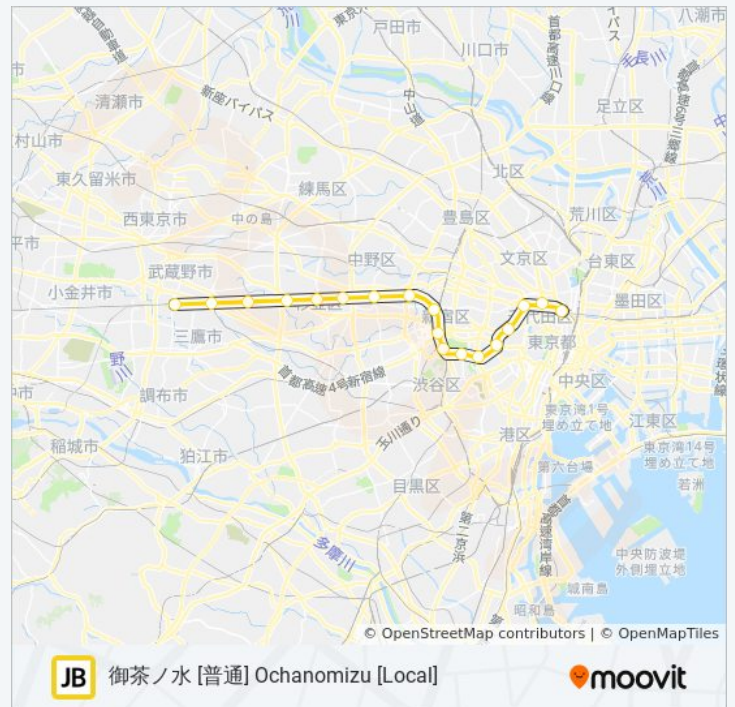

中央・総武各駅停車 CHUO SOBU LOCAL LINE 地下鉄 - メトロタイムスケジュール

御茶ノ水 [普通] Ochanomizu [Local]ルート時刻表:

三鷹 Mitaka
 吉祥寺 Kichijoji
 西荻窪 Nishi-Ogikubo
 荻窪 Ogikubo
 阿佐ヶ谷 Asagaya
 高円寺 Koenji
 中野 Nakano
 東中野 Higashi-Nakano
 大久保 Okubo
 新宿 Shinjuku
 代々木 Yoyogi
 千駄ヶ谷 Sendagaya
 信濃町 Shinanomachi
 四ツ谷 Yotsuya
 市ヶ谷 Ichigaya
 飯田橋 Iidabashi
 水道橋 Suidobashi
 御茶ノ水 Ochanomizu

日曜日	23:51
月曜日	23:51
火曜日	23:51
水曜日	23:51
木曜日	23:51
金曜日	23:51
土曜日	23:51

中央・総武各駅停車 CHUO SOBU LOCAL LINE 地下鉄 - メトロ情報

道順: 御茶ノ水 [普通] Ochanomizu [Local]

停留所: 18

旅行期間: 37 分

路線概要:

最終停車地: 東葉勝田台 [普通] Toyo-Katsutadai [Local]

7回停車

[路線スケジュールを見る](#)

三鷹 Mitaka
 吉祥寺 Kichijoji
 西荻窪 Nishi-Ogikubo
 荻窪 Ogikubo
 阿佐ヶ谷 Asagaya

中央・総武各駅停車 CHUO SOBU LOCAL LINE 地下鉄 - メトロタイムスケジュール

東葉勝田台 [普通] Toyo-Katsutadai [Local]ルート時刻表:

日曜日	08:42 - 19:06
月曜日	06:29 - 19:33
火曜日	06:29 - 19:33
水曜日	06:29 - 19:33
木曜日	06:29 - 19:33
金曜日	06:29 - 19:33