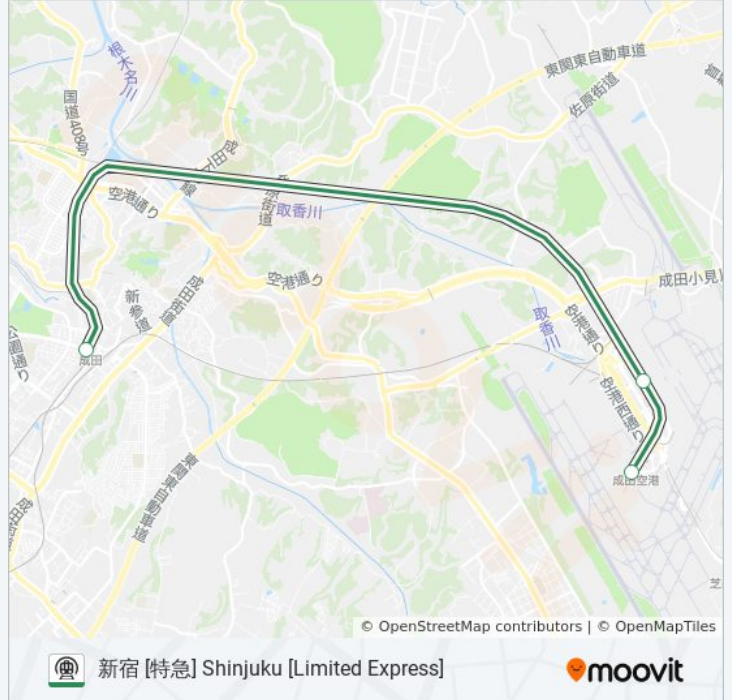

最終停車地: 東京 [快速] Tokyo [Rapid]

3回停車

[路線スケジュールを見る](#)

成田空港 Narita Airport Terminal 1

空港第2ビル Narita Airport Terminal 2 And 3

成田 Narita

成田線空港支線 NARITA AIRPORT BRANCH LINE

地下鉄 - メトロタイムスケジュール

東京 [快速] Tokyo [Rapid]ルート時刻表 :

日曜日	07:59 - 23:00
月曜日	13:58 - 23:00
火曜日	13:58 - 23:00
水曜日	13:58 - 23:00
木曜日	13:58 - 23:00
金曜日	13:58 - 23:00
土曜日	07:59 - 23:00

成田線空港支線 NARITA AIRPORT BRANCH LINE

地下鉄 - メトロ情報

道順: 東京 [快速] Tokyo [Rapid]

停留所: 3

旅行期間: 11 分

路線概要: