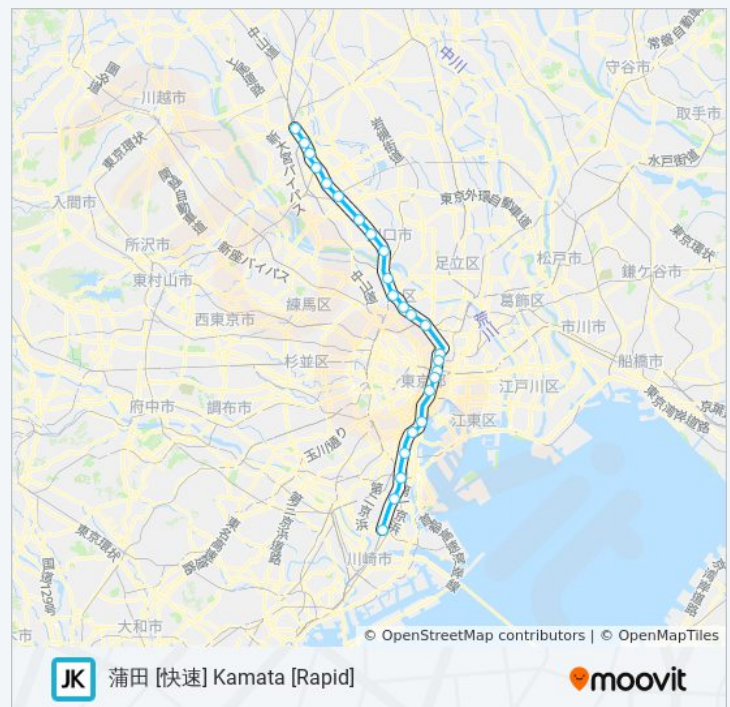

大宮 Omiya
さいたま新都心 Saitama-Shintoshin
与野 Yono
北浦和 Kita-Urawa
浦和 Urawa
南浦和 Minami-Urawa
蕨 Warabi
西川口 Nishi-Kawaguchi
川口 Kawaguchi
赤羽 Akabane
東十条 Higashi-Jujo
王子 Oji
上中里 Kami-Nakazato
田端 Tabata
上野 Ueno
御徒町 Okachimachi
秋葉原 Akihabara
神田 Kanda
東京 Tokyo
浜松町 Hamamatsucho
田町 Tamachi
品川 Shinagawa
大井町 Oimachi
大森 Omori
蒲田 Kamata

月曜日 09:43 - 14:46
火曜日 09:43 - 14:46
水曜日 09:43 - 14:46
木曜日 09:43 - 14:46
金曜日 09:43 - 14:46
土曜日 09:56 - 14:36

京浜東北線・根岸線 KEIHIN-TOHOKU-NEGISHI LINE 地下鉄 - メトロ情報

道順: 蒲田 [快速] Kamata [Rapid]

停留所: 25

旅行期間: 55 分

路線概要:

最終停車地: 蒲田 [普通] Kamata [Local]

17回停車

[路線スケジュールを見る](#)

大船 Ofuna
本郷台 Hongodai
港南台 Konandai
洋光台 Yokodai

京浜東北線・根岸線 KEIHIN-TOHOKU-NEGISHI LINE 地下鉄 - メトロタイムスケジュール

蒲田 [普通] Kamata [Local] ルート時刻表:

日曜日 23:48
月曜日 23:48
火曜日 23:48
水曜日 23:48
木曜日 23:48