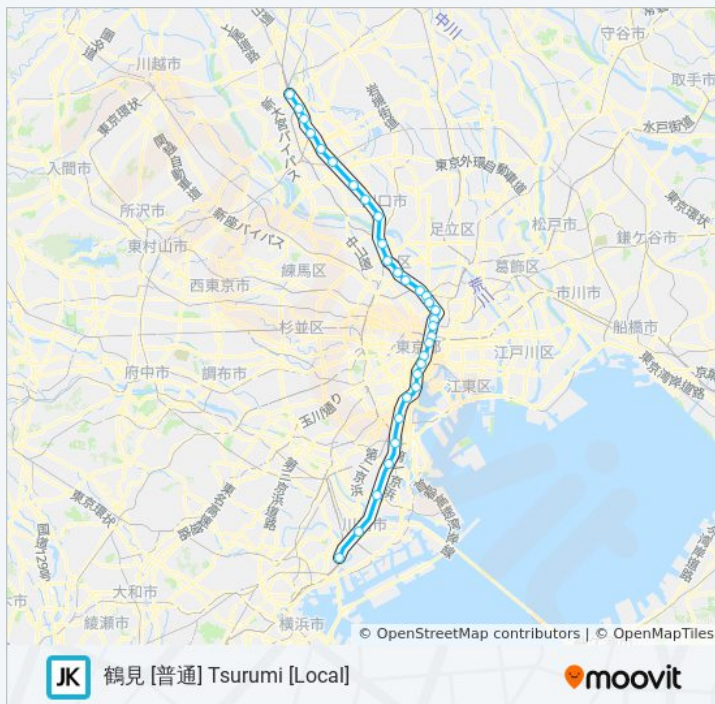

蒲田 Kamata

川崎 Kawasaki

鶴見 Tsurumi

京浜東北線・根岸線 KEIHIN-TOHOKU-NEGISHI LINE 地下鉄 - メトロ情報

道順: 鶴見 [普通] Tsurumi [Local]

停留所: 32

旅行期間: 77 分

路線概要: