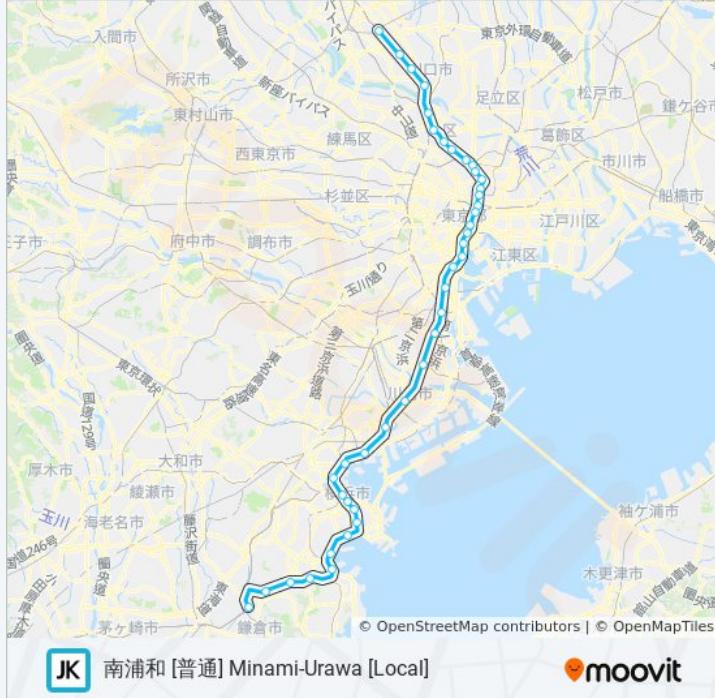

東神奈川 Higashi-Kanagawa

新子安 Shin-Koyasu

鶴見 Tsurumi

川崎 Kawasaki

蒲田 Kamata

大森 Omori

大井町 Oimachi

品川 Shinagawa

田町 Tamachi

浜松町 Hamamatsucho

新橋 Shimbashi

有楽町 Yurakucho

東京 Tokyo

神田 Kanda

秋葉原 Akihabara

御徒町 Okachimachi

上野 Ueno

鶯谷 Uguisudani

日暮里 Nippori

西日暮里 Nishi-Nippori

田端 Tabata

上中里 Kami-Nakazato

王子 Oji

東十条 Higashi-Jujo

赤羽 Akabane

川口 Kawaguchi

西川口 Nishi-Kawaguchi

蕨 Warabi

南浦和 Minami-Urawa

最終停車地: 大宮 [快速] Omiya [Rapid]

41回停車

[路線スケジュールを見る](#)

京浜東北線・根岸線 KEIHIN-TOHOKU-NEGISHI
LINE 地下鉄 - メトロタイムスケジュール

大宮 [快速] Omiya [Rapid]ルート時刻表:

日曜日

09:31 - 14:43