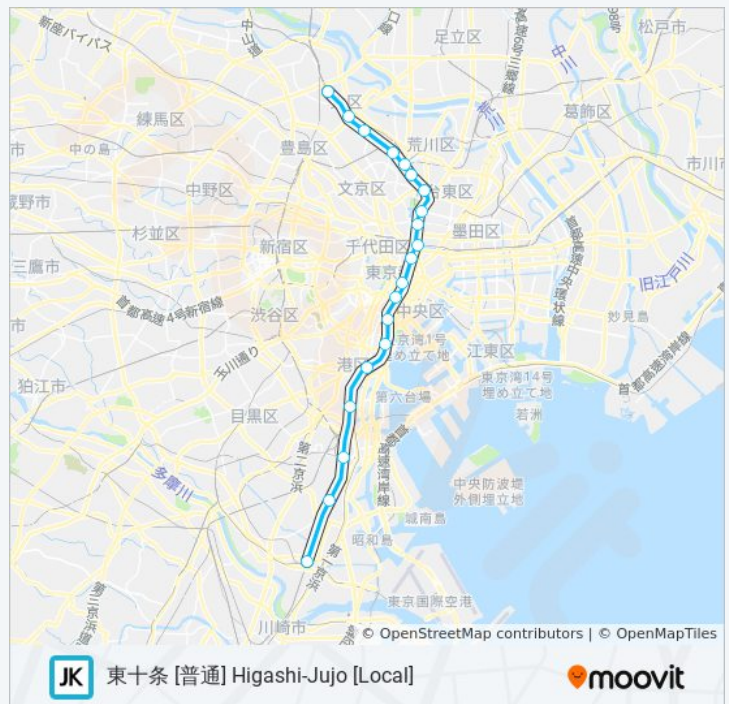

西日暮里 Nishi-Nippori

田端 Tabata

上中里 Kami-Nakazato

王子 Oji

東十条 Higashi-Jujo

京浜東北線・根岸線 KEIHIN-TOHOKU-NEGISHI LINE 地下鉄 - メトロ情報

道順: 東十条 [普通] Higashi-Jujo [Local]

停留所: 20

旅行期間: 47 分

路線概要:

最終停車地: 東神奈川 [普通] Higashi-Kanagawa [Local]

34回停車

[路線スケジュールを見る](#)

大宮 Omiya

さいたま新都心 Saitama-Shintoshin

与野 Yono