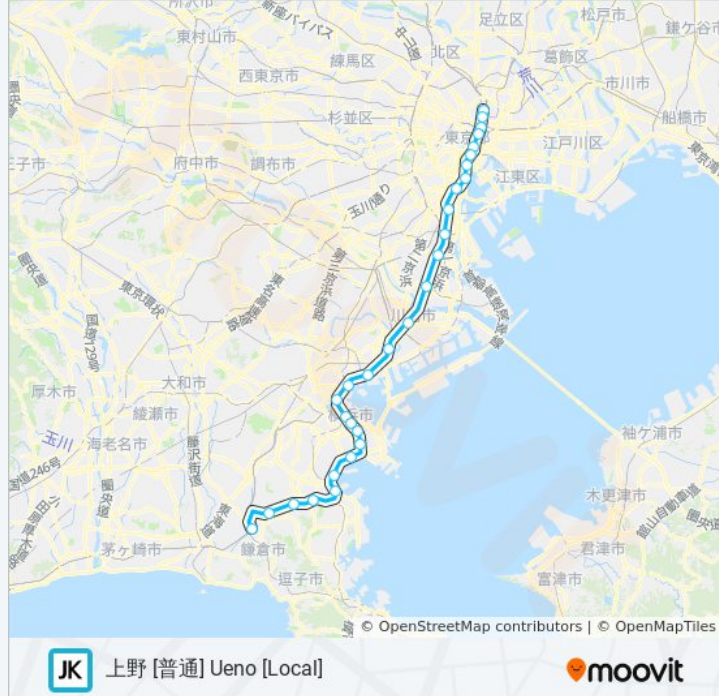

大森 Omori

大井町 Oimachi

品川 Shinagawa

田町 Tamachi

浜松町 Hamamatsucho

新橋 Shimbashi

有楽町 Yurakucho

東京 Tokyo

神田 Kanda

秋葉原 Akihabara

御徒町 Okachimachi

上野 Ueno

最終停車地: 八王子 [快速] Hachioji [Rapid]

3回停車

[路線スケジュールを見る](#)

桜木町 Sakuragicho

横浜 Yokohama

東神奈川 Higashi-Kanagawa

京浜東北線・根岸線 KEIHIN-TOHOKU-NEGISHI LINE 地下鉄 - メトロタイムスケジュール

八王子 [快速] Hachioji [Rapid]ルート時刻表 :

日曜日	09:10 - 17:21
月曜日	10:01 - 15:21
火曜日	10:01 - 15:21
水曜日	10:01 - 15:21
木曜日	10:01 - 15:21
金曜日	10:01 - 15:21
土曜日	09:10 - 17:21