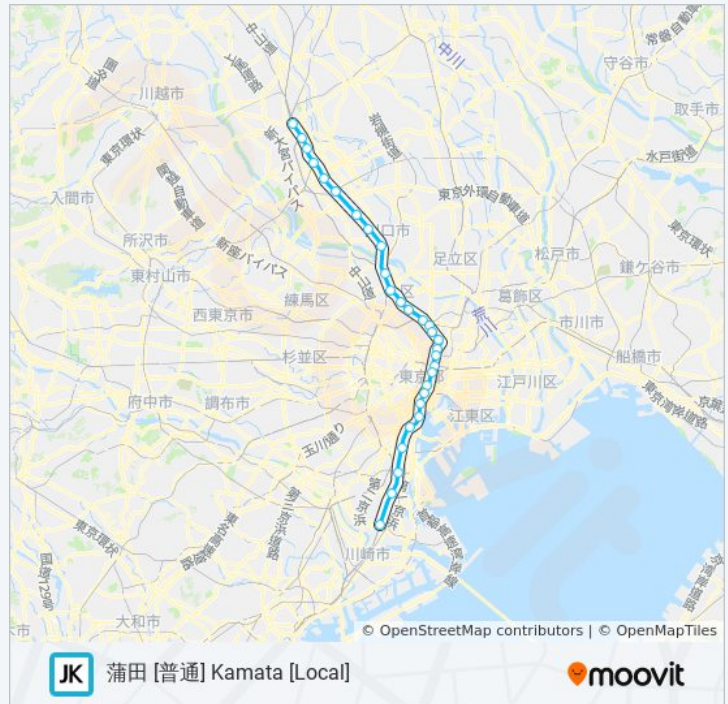

10回停車

[路線スケジュールを見る](#)

大宮 Omiya

さいたま新都心 Saitama-Shintoshin

与野 Yono

北浦和 Kita-Urawa

浦和 Urawa

南浦和 Minami-Urawa

蕨 Warabi

西川口 Nishi-Kawaguchi

川口 Kawaguchi

旅行期間: 73 分

路線概要:

京浜東北線・根岸線 KEIHIN-TOHOKU-NEGISHI

LINE 地下鉄 - メトロタイムスケジュール

赤羽 [普通] Akabane [Local]ルート時刻表: