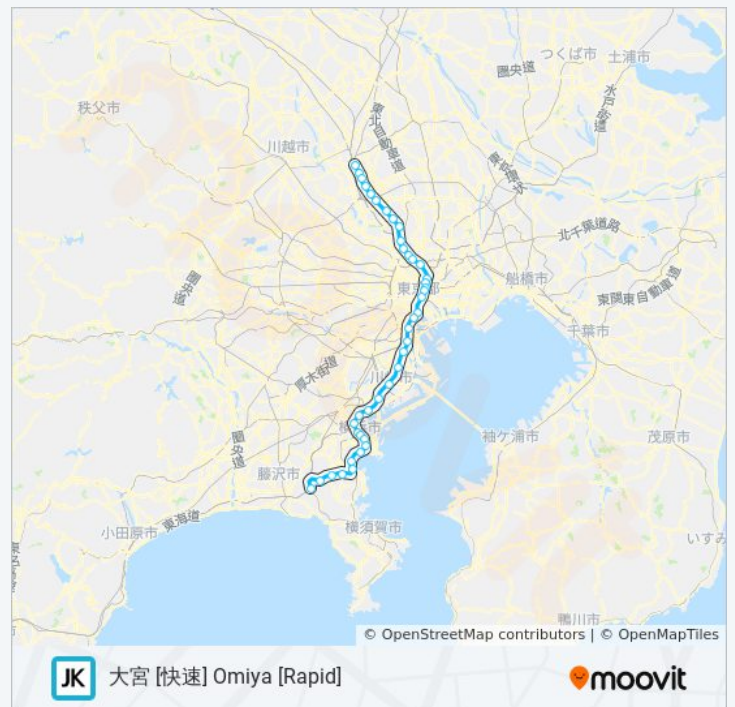

月曜日	09:20 - 14:23
火曜日	09:20 - 14:23
水曜日	09:20 - 14:23
木曜日	09:20 - 14:23
金曜日	09:20 - 14:23
土曜日	09:31 - 14:43

**京浜東北線・根岸線 KEIHIN-TOHOKU-NEGISHI
 LINE 地下鉄 - メトロ情報**

道順: 大宮 [快速] Omiya [Rapid]

停留所: 41

旅行期間: 116 分

路線概要:

西川口 Nishi-Kawaguchi

蕨 Warabi

南浦和 Minami-Urawa

浦和 Urawa

北浦和 Kita-Urawa

与野 Yono

さいたま新都心 Saitama-Shintoshin