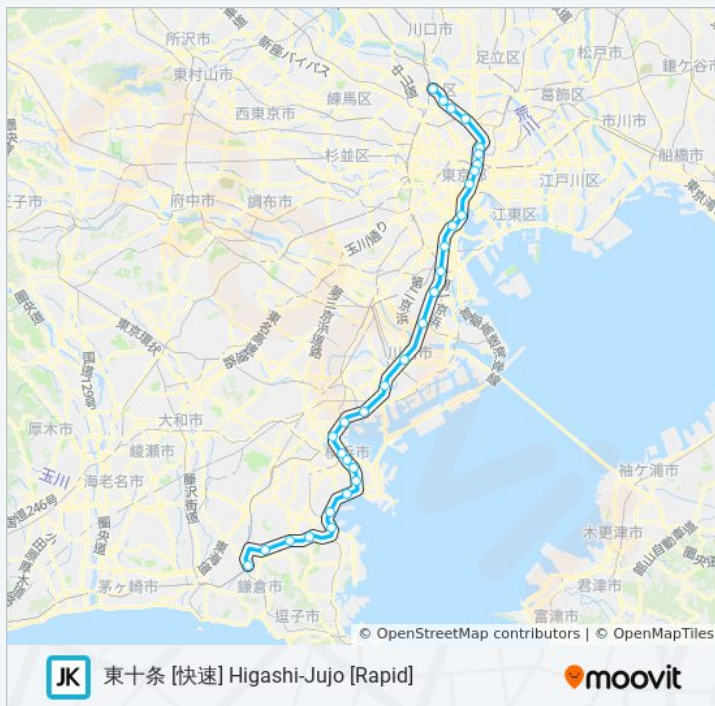

上野 Ueno

田端 Tabata

上中里 Kami-Nakazato

王子 Oji

東十条 Higashi-Jujo

京浜東北線・根岸線 KEIHIN-TOHOKU-NEGISHI LINE 地下鉄 - メトロ情報

道順: 東十条 [快速] Higashi-Jujo [Rapid]

停留所: 31

旅行期間: 90 分

路線概要:

最終停車地: 東十条 [普通] Higashi-Jujo [Local]

20回停車

[路線スケジュールを見る](#)

蒲田 Kamata

大森 Omori

大井町 Oimachi