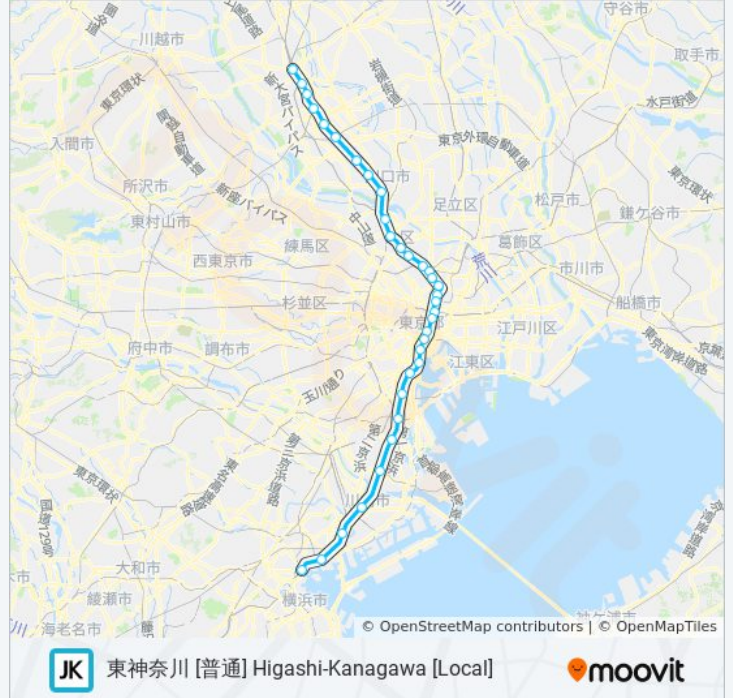

- 田端 Tabata
- 西日暮里 Nishi-Nippori
- 日暮里 Nippori
- 鶯谷 Uguisudani
- 上野 Ueno
- 御徒町 Okachimachi
- 秋葉原 Akihabara
- 神田 Kanda
- 東京 Tokyo
- 有楽町 Yurakucho
- 新橋 Shimbashi
- 浜松町 Hamamatsucho
- 田町 Tamachi
- 品川 Shinagawa
- 大井町 Oimachi
- 大森 Omori
- 蒲田 Kamata
- 川崎 Kawasaki
- 鶴見 Tsurumi
- 新子安 Shin-Koyasu
- 東神奈川 Higashi-Kanagawa

最終停車地: 桜木町 [快速] Sakuragicho [Rapid]

3回停車

[路線スケジュールを見る](#)

- 東神奈川 Higashi-Kanagawa
- 横浜 Yokohama
- 桜木町 Sakuragicho

京浜東北線・根岸線 KEIHIN-TOHOKU-NEGISHI LINE 地下鉄 - メトロタイムスケジュール

桜木町 [快速] Sakuragicho [Rapid]ルート時刻表 :

日曜日	10:18 - 17:58
月曜日	10:19 - 15:58
火曜日	10:19 - 15:58
水曜日	10:19 - 15:58
木曜日	10:19 - 15:58
金曜日	10:19 - 15:58
土曜日	10:18 - 17:58