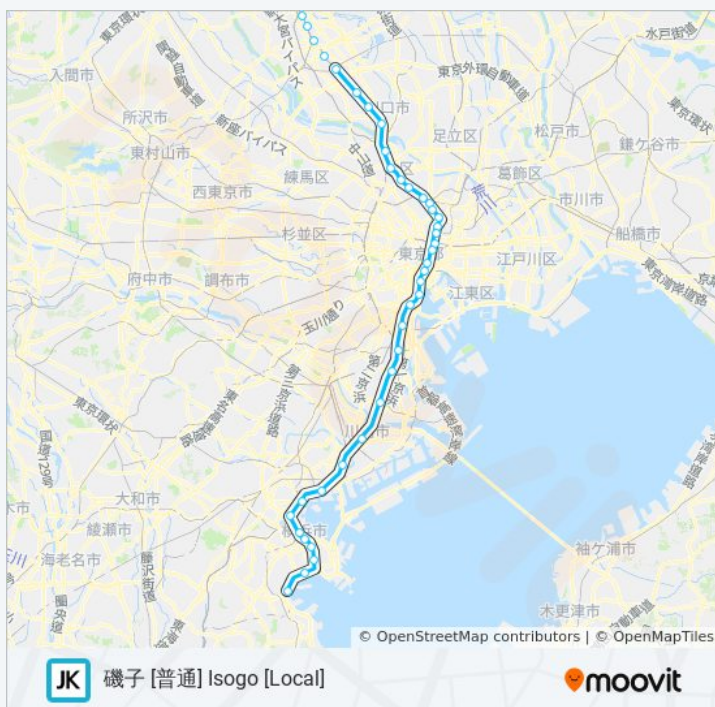

停留所: 41

旅行期間: 104 分

路線概要:

根岸 Negishi

磯子 Isogo

最終停車地: 磯子 [普通] Isogo [Local]

6回停車

[路線スケジュールを見る](#)