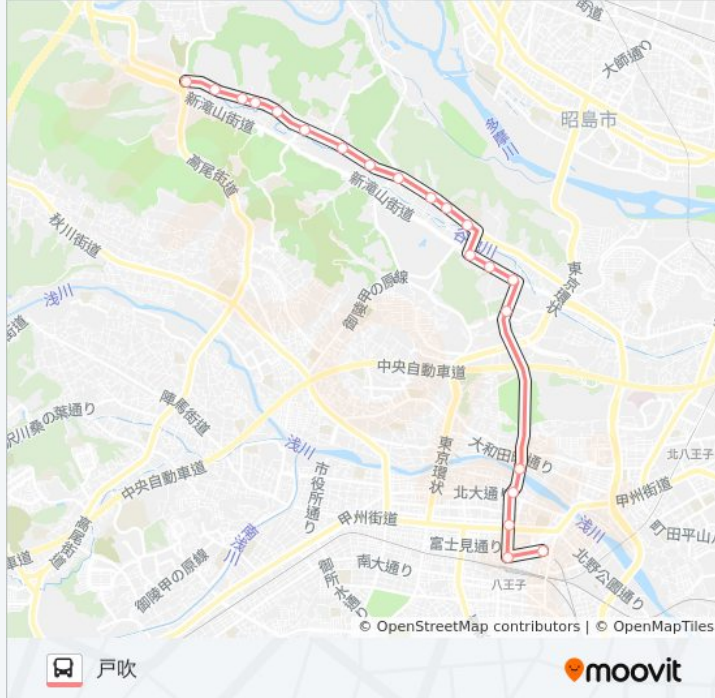

## ひ01 バス情報

道順: 戸吹

停留所: 21

旅行期間: 28分

路線概要:

下戸吹

落合橋（八王子）

戸吹