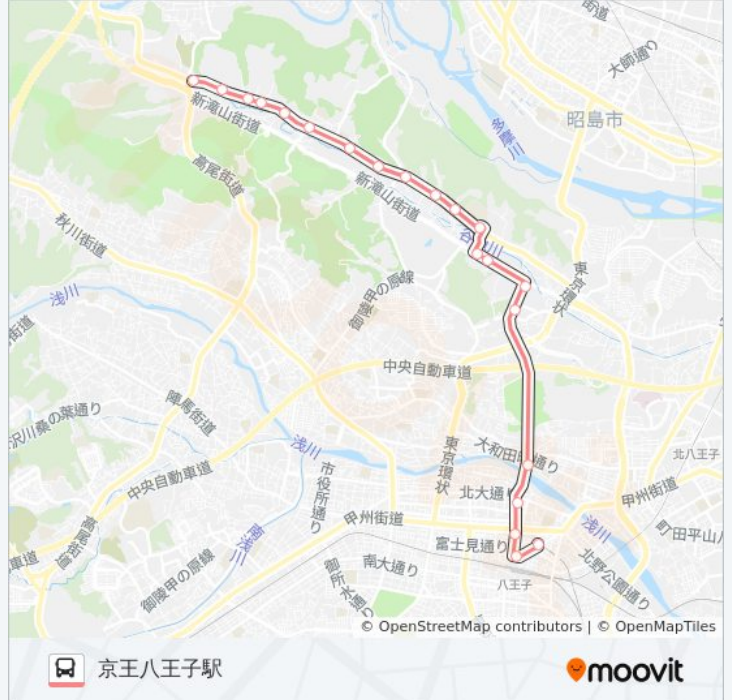

### 最終停車地: 京王八王子駅

21回停車

[路線スケジュールを見る](#)

戸吹  
落合橋（八王子）  
下戸吹  
宮下  
東宮下  
宮下橋  
加住小学校  
農協前（加住）  
滝山城址下  
丹木2丁目  
丹木1丁目  
純心女子学園  
新道丹木町  
梅坪町  
道の駅八王子滝山入口  
天神前  
八王子郵便局  
浅川大橋南  
横山町  
八王子駅北口  
京王八王子駅

### ひ01 バスタイムスケジュール

京王八王子駅ルート時刻表：

日曜日	05:45 - 22:05
月曜日	05:38 - 21:05
火曜日	05:38 - 21:05
水曜日	05:38 - 21:05
木曜日	05:38 - 21:05
金曜日	05:38 - 21:05
土曜日	05:45 - 22:05

### ひ01 バス情報

道順: 京王八王子駅

停留所: 21

旅行期間: 29 分

路線概要:

天神前

道の駅八王子滝山入口

梅坪町

新道丹木町

純心女子学園

丹木1丁目

丹木2丁目

滝山城址下