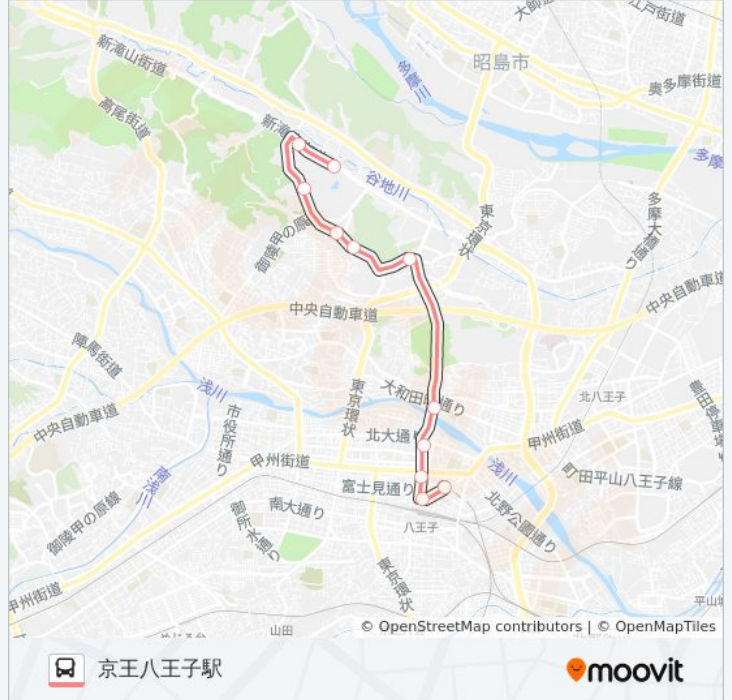

京王八王子駅

ひ04 バスタイムスケジュール

京王八王子駅ルート時刻表：

日曜日	07:10
月曜日	運行不可
火曜日	運行不可
水曜日	運行不可
木曜日	運行不可
金曜日	運行不可
土曜日	07:10

ひ04 バス情報

道順: 京王八王子駅

停留所: 11

旅行期間: 25 分

路線概要:

最終停車地: 京王八王子駅

20回停車

[路線スケジュールを見る](#)

京王八王子駅

八王子駅北口

横山町

浅川大橋南