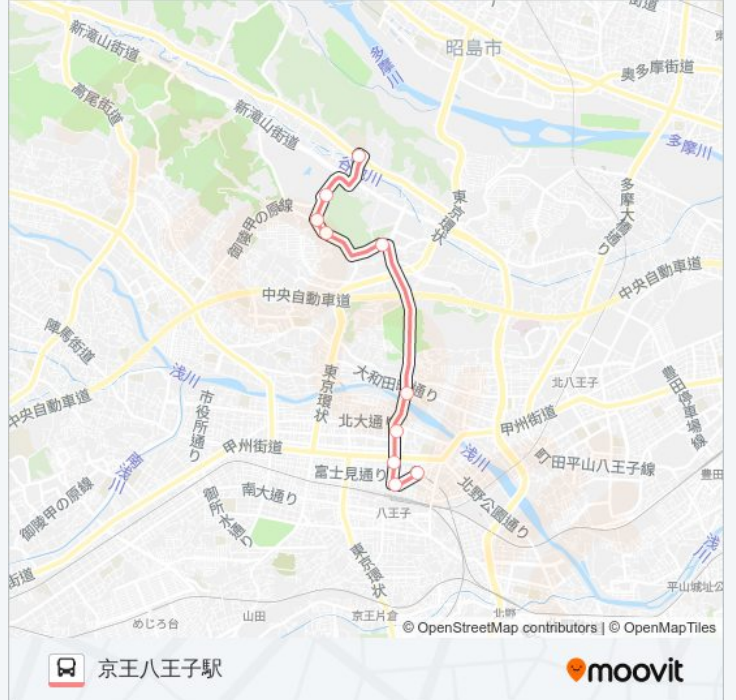

ひ05

京王八王子駅

アプリを使って見る

ひ05バス行京王八王子駅にはルートが1つあります。平日の運行時間は次のとおりです。

(1) 京王八王子駅 : 17:00

Moovitアプリを使用して、最寄りのひ05バス駅を見つけ、次のひ05バスが到着するのはいつかを調べることができます。

最終停車地: 京王八王子駅

10回停車

横山町

八王子駅北口

京王八王子駅

ひ05 バスタイムスケジュール

京王八王子駅ルート時刻表 :

日曜日	17:00
月曜日	17:00
火曜日	17:00
水曜日	17:00
木曜日	17:00
金曜日	17:00
土曜日	17:00

ひ05 バス情報

道順: 京王八王子駅

停留所: 10

旅行期間: 21 分

路線概要:

ひ05バスのタイムスケジュールと路線図は、moovitapp.comのオフラインPDFでご覧いただけます。[Moovit App](#)を使用して、ライブバスの時刻、電車のスケジュール、または地下鉄のスケジュール、東京内のすべての公共交通機関の手順を確認します。

[Moovitについて](#) ・ [MaaSソリューション](#) ・ [サポート対象国](#) ・ [Mooviterコミュニティ](#)