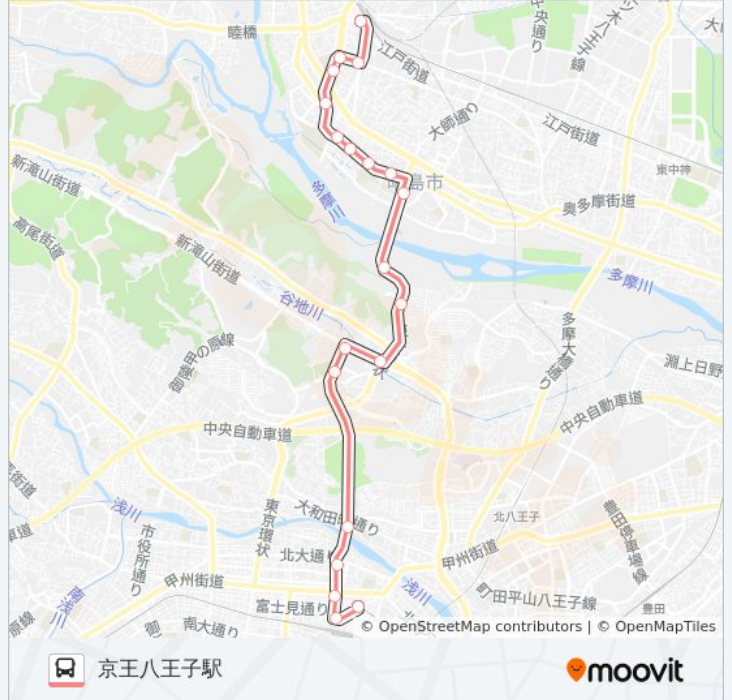

### ひ06 バスタイムスケジュール

京王八王子駅ルート時刻表：

日曜日	05:18 - 16:38
月曜日	05:14 - 16:45
火曜日	05:14 - 16:45
水曜日	05:14 - 16:45
木曜日	05:14 - 16:45
金曜日	05:14 - 16:45
土曜日	05:18 - 16:38

### ひ06 バス情報

道順: 京王八王子駅

停留所: 20

旅行期間: 30 分

路線概要: