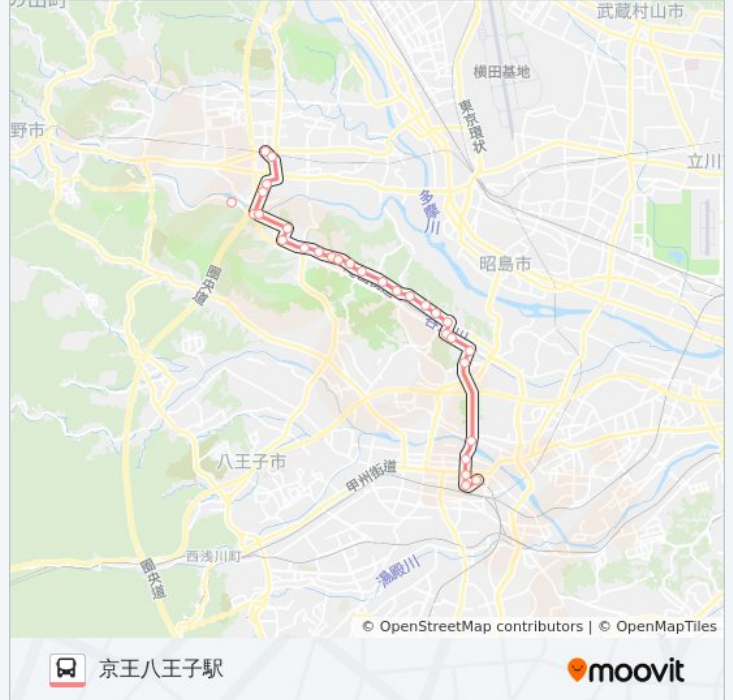

新道丹木町

梅坪町

道の駅八王子滝山入口

天神前

八王子郵便局

浅川大橋南

横山町

八王子駅北口

京王八王子駅

最終停車地: 秋川駅

30回停車

[路線スケジュールを見る](#)

京王八王子駅

八王子駅北口

横山町

浅川大橋南

八王子郵便局

天神前

道の駅八王子滝山入口

梅坪町

新道丹木町

純心女子学園

丹木1丁目

丹木2丁目

滝山城址下

農協前(加住)

加住小学校

宮下橋

東宮下

宮下

ひ07 バスタイムスケジュール

秋川駅ルート時刻表:

日曜日	07:43 - 20:43
月曜日	06:45 - 21:24
火曜日	06:45 - 21:24
水曜日	06:45 - 21:24
木曜日	06:45 - 21:24
金曜日	06:45 - 21:24
土曜日	07:43 - 20:43

ひ07 バス情報

道順: 秋川駅

停留所: 30

旅行期間: 48分

路線概要: