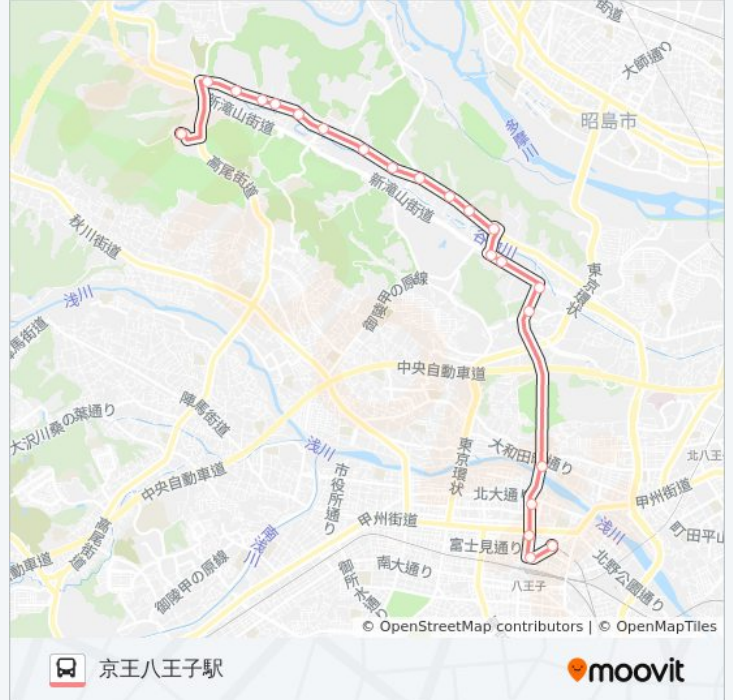

滝山城址下

丹木 2 丁目

丹木 1 丁目

純心女子学園

新道丹木町

梅坪町

道の駅八王子滝山入口

天神前

八王子郵便局

浅川大橋南

横山町

八王子駅北口

ひ08 バスタイムスケジュール

京王八王子駅ルート時刻表 :

日曜日	09:22 - 18:22
月曜日	09:22 - 18:22
火曜日	09:22 - 18:22
水曜日	09:22 - 18:22
木曜日	09:22 - 18:22
金曜日	09:22 - 18:22
土曜日	09:22 - 18:22

ひ08 バス情報

道順: 京王八王子駅

停留所: 22

旅行期間: 33 分

路線概要:

**最終停車地: 戸吹スポーツ公園入口**

22回停車

[路線スケジュールを見る](#)

京王八王子駅