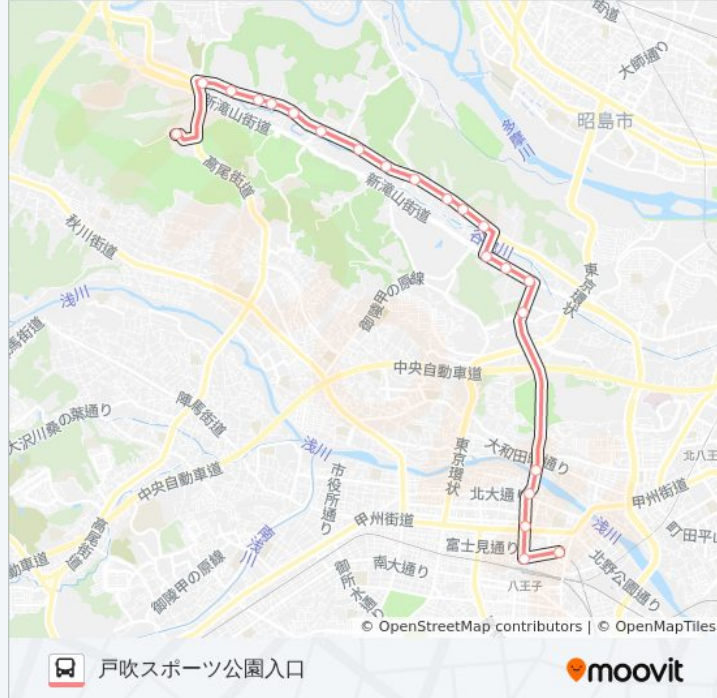

道順: 京王八王子駅

停留所: 22

旅行期間: 33 分

路線概要:

**最終停車地: 戸吹スポーツ公園入口**

22回停車

[路線スケジュールを見る](#)

京王八王子駅

宮下

**ひ08 バスタイムスケジュール**

戸吹スポーツ公園入口ルート時刻表:

日曜日	07:23 - 17:23
月曜日	07:23 - 17:23
火曜日	07:23 - 17:23
水曜日	07:23 - 17:23
木曜日	07:23 - 17:23
金曜日	07:23 - 17:23
土曜日	07:23 - 17:23

**ひ08 バス情報**

道順: 戸吹スポーツ公園入口

停留所: 22

旅行期間: 31 分

路線概要:

下戸吹

落合橋 (八王子)

戸吹

戸吹スポーツ公園入口

ひ08 バスのタイムスケジュールと路線図は、moovitapp.comのオフラインPDFでご覧いただけます。 [Moovit App](#)を使用して、ライブバスの時刻、電車のスケジュール、または地下鉄のスケジュール、東京内のすべての公共交通機関の手順を確認します。

[Moovitについて](#) ・ [MaaSソリューション](#) ・ [サポート対象国](#) ・ [Mooviterコミュニティ](#)