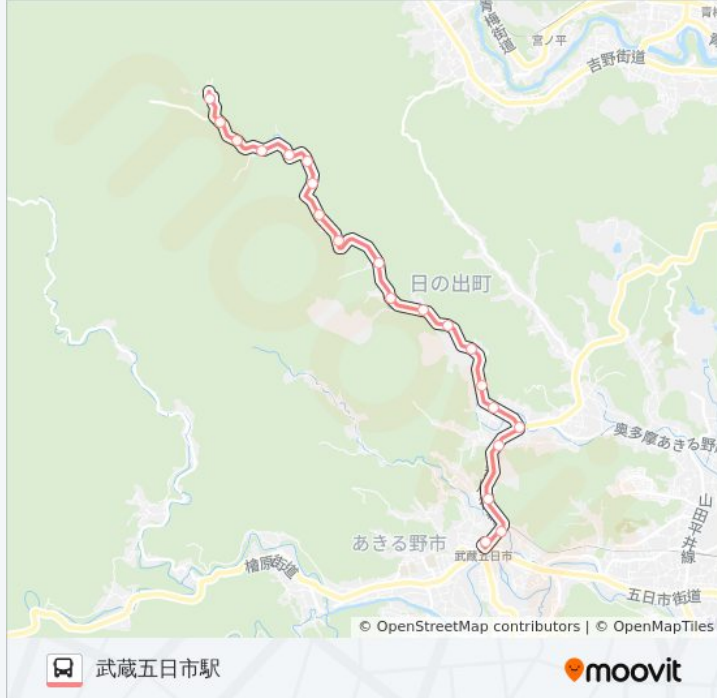

小机

小机坂下

武蔵五日市駅

五20 バスのタイムスケジュールと路線図は、moovitapp.comのオフラインPDFでご覧いただけます。 [Moovit App](#)を使用して、ライブバスの時刻、電車のスケジュール、または地下鉄のスケジュール、東京内のすべての公共交通機関の手順を確認します。

[Moovitについて](#) ・ [MaaSソリューション](#) ・ [サポート対象国](#) ・ [Mooviterコミュニティ](#)

© 2024 Moovit - All Rights Reserved.

ライブで到着時間を確認する。