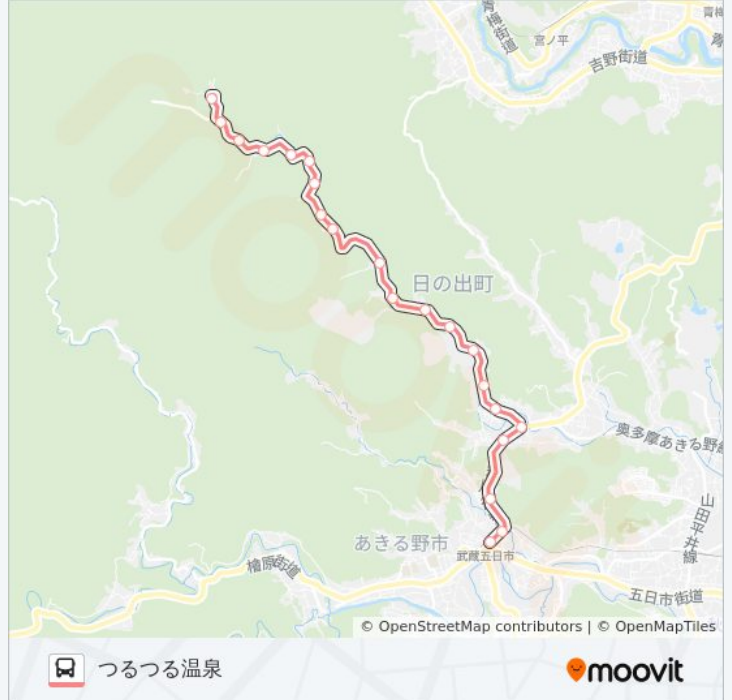

松尾

日の出山登山口

つるつる温泉

五20 バスタイムスケジュール

つるつる温泉ルート時刻表:

日曜日	08:05 - 19:46
月曜日	06:40 - 19:51
火曜日	06:40 - 19:51
水曜日	06:40 - 19:51
木曜日	06:40 - 19:51
金曜日	06:40 - 19:51
土曜日	08:05 - 19:46

五20 バス情報

道順: つるつる温泉

停留所: 21

旅行期間: 19 分

路線概要:

最終停車地: 武蔵五日市駅

21回停車

[路線スケジュールを見る](#)

つるつる温泉

日の出山登山口