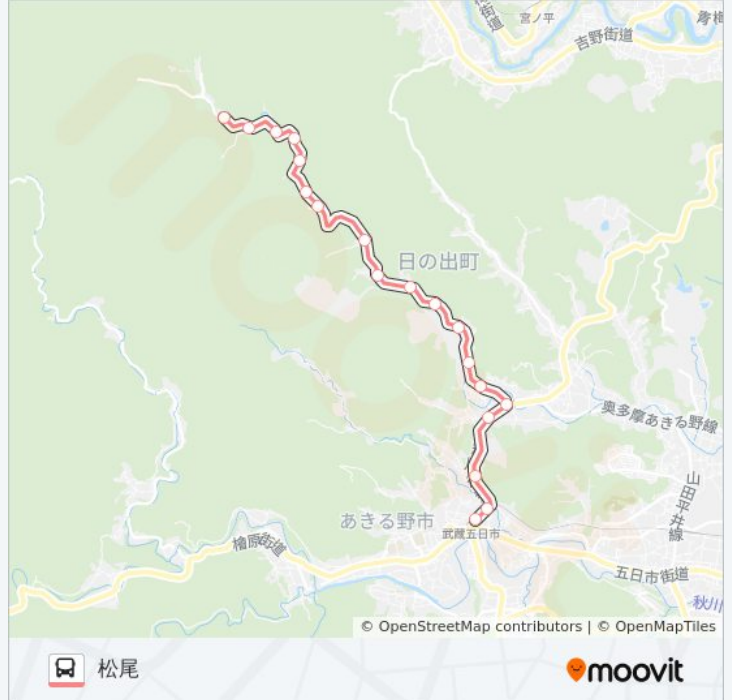

慶福寺

一の護王下

白岩滝

松尾

五21 バスタイムスケジュール

松尾ルート時刻表：

日曜日	05:38 - 07:10
月曜日	05:58
火曜日	05:58
水曜日	05:58
木曜日	05:58
金曜日	05:58
土曜日	05:38 - 07:10

五21 バス情報

道順: 松尾

停留所: 19

旅行期間: 15 分

路線概要:

最終停車地: 武蔵五日市駅

19回停車

[路線スケジュールを見る](#)

松尾
白岩滝
一の護王下
慶福寺
肝要
奈都地橋
さかな園
西細尾
細尾
東細尾
石山前
岩井
岩井橋
新井
幸神
大久野中学校
小机
小机坂下