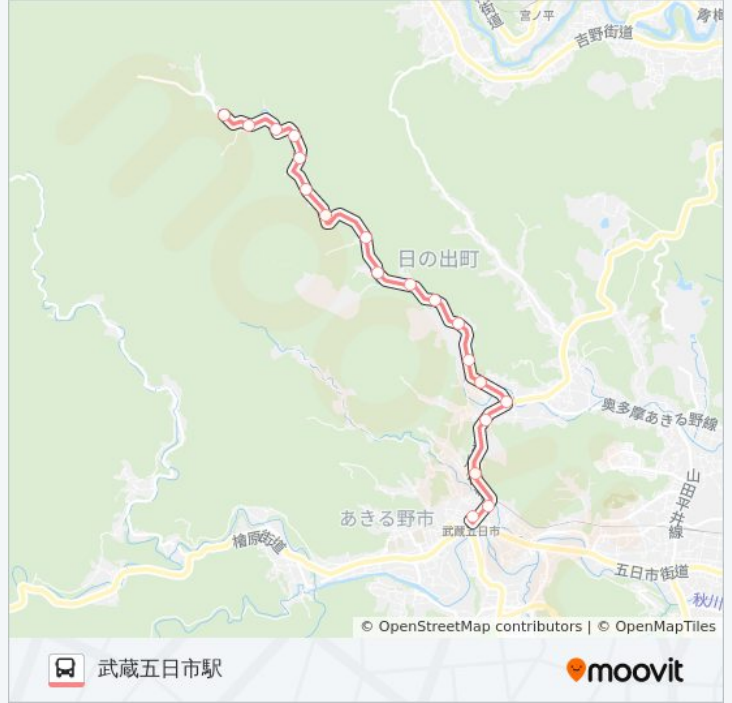

五21 バスタイムスケジュール

武蔵五日市駅ルート時刻表:

日曜日	05:55 - 07:40
月曜日	06:17
火曜日	06:17
水曜日	06:17
木曜日	06:17
金曜日	06:17
土曜日	05:55 - 07:40

五21 バス情報

道順: 武蔵五日市駅

停留所: 19

旅行期間: 17 分

路線概要: