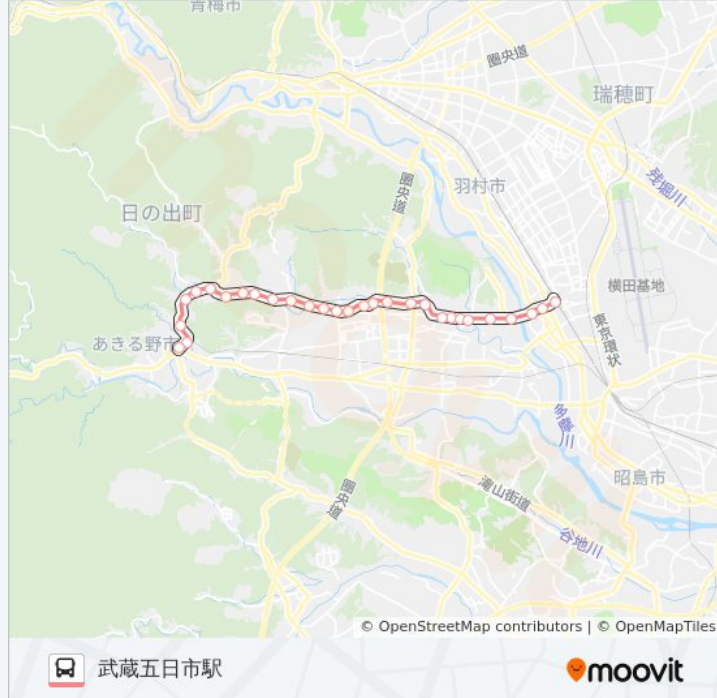

諏訪下橋

羽生

多摩聖地霊園前（萱窪）

幸神

大久野中学校

小机

小机坂下

武蔵五日市駅

最終停車地: 福生駅

29回停車

[路線スケジュールを見る](#)

武蔵五日市駅

小机坂下

小机

大久野中学校

幸神

多摩聖地霊園前（萱窪）

羽生

諏訪下橋

落合

日の出折返場

文化の森入口

塩沢賣光寺前

上平井

中平井

下平井

三吉野

尾崎（あきる野）

尾崎観音

五30 バスタイムスケジュール

福生駅ルート時刻表：

日曜日	05:37 - 20:33
月曜日	05:02 - 20:31
火曜日	05:02 - 20:31
水曜日	05:02 - 20:31
木曜日	05:02 - 20:31
金曜日	05:02 - 20:31
土曜日	05:37 - 20:33

五30 バス情報

道順: 福生駅

停留所: 29

旅行期間: 32 分

路線概要: