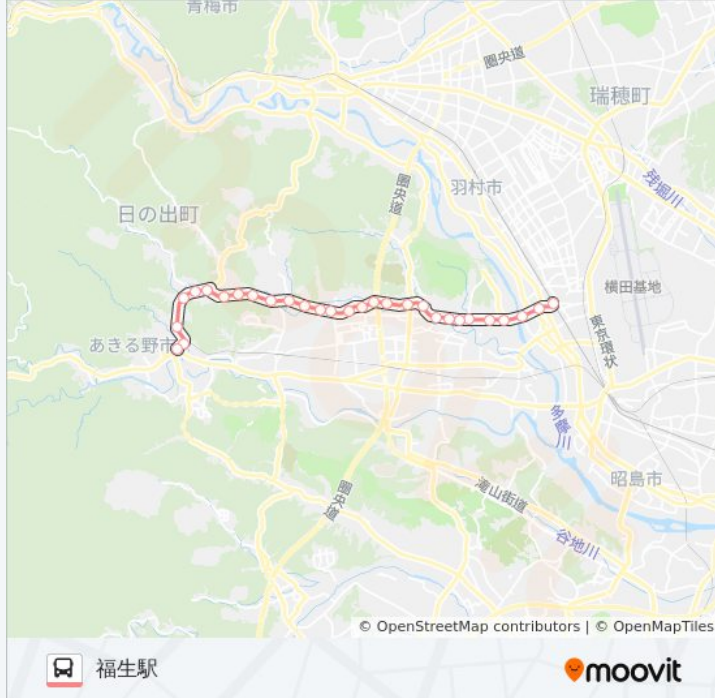

菅瀬橋

小宮久保橋

瀬戸岡御堂橋

あきる野市民球場

門前

草花

下草花

花之岡

永田橋

長沢

福生駅

五30 バスのタイムスケジュールと路線図は、moovitapp.comのオフラインPDFでご覧いただけます。 [Moovit App](#)を使用して、ライブバスの時刻、電車のスケジュール、または地下鉄のスケジュール、東京内のすべての公共交通機関の手順を確認します。

[Moovitについて](#) ・ [MaaSソリューション](#) ・ [サポート対象国](#) ・ [Mooviterコミュニティ](#)

© 2024 Moovit - All Rights Reserved.

ライブで到着時間を確認する。