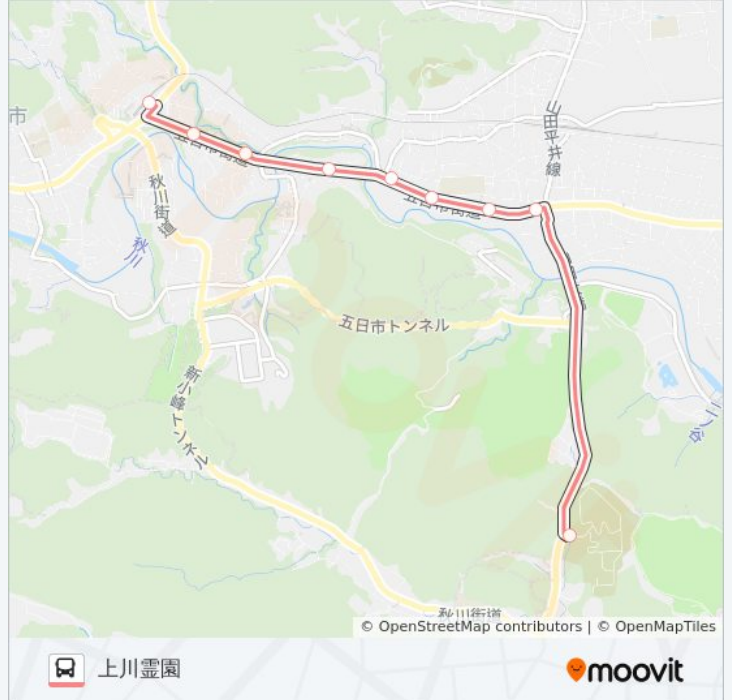

五36

上川霊園

アプリを使って見る

五36 バス行（上川霊園）には2ルートがあります。平日の運行時間は次のとおりです。

(1) 上川霊園 : 09:47 - 17:46 (2) 武蔵五日市駅 : 09:23 - 17:13

Moovitアプリを使用して、最寄りの五36 バス駅を見つけ、次の五36バスが到着するのはいつかを調べることができます。

最終停車地: 上川霊園

9回停車

旅行期間: 11 分

路線概要:

最終停車地: 武蔵五日市駅

9回停車

[路線スケジュールを見る](#)

上川霊園

網代入口

伊奈新宿

日曜日	09:02 - 17:56
月曜日	09:23 - 17:13
火曜日	09:23 - 17:13
水曜日	09:23 - 17:13
木曜日	09:23 - 17:13
金曜日	09:23 - 17:13
土曜日	09:02 - 17:56

五36 バス情報

道順: 武蔵五日市駅

停留所: 9

旅行期間: 13 分

路線概要:

五36 バスのタイムスケジュールと路線図は、moovitapp.comのオフラインPDFでご覧いただけます。 [Moovit App](#)を使用して、ライブバスの時刻、電車のスケジュール、または地下鉄のスケジュール、東京内のすべての公共交通機関の手順を確認します。