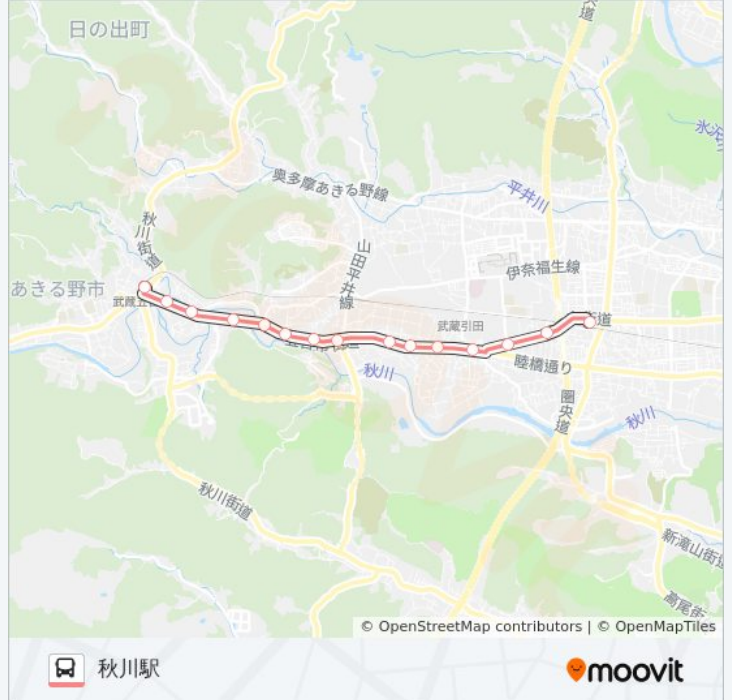

五37 バスのタイムスケジュールと路線図は、moovitapp.comのオフラインPDFでご覧いただけます。 [Moovit App](#)を使用して、ライブバスの時刻、電車のスケジュール、または地下鉄のスケジュール、東京内のすべての公共交通機関の手順を確認します。

[Moovitについて](#) ・ [MaaSソリューション](#) ・ [サポート対象国](#) ・ [Mooviterコミュニティ](#)

© 2024 Moovit - All Rights Reserved.

ライブで到着時間を確認する。