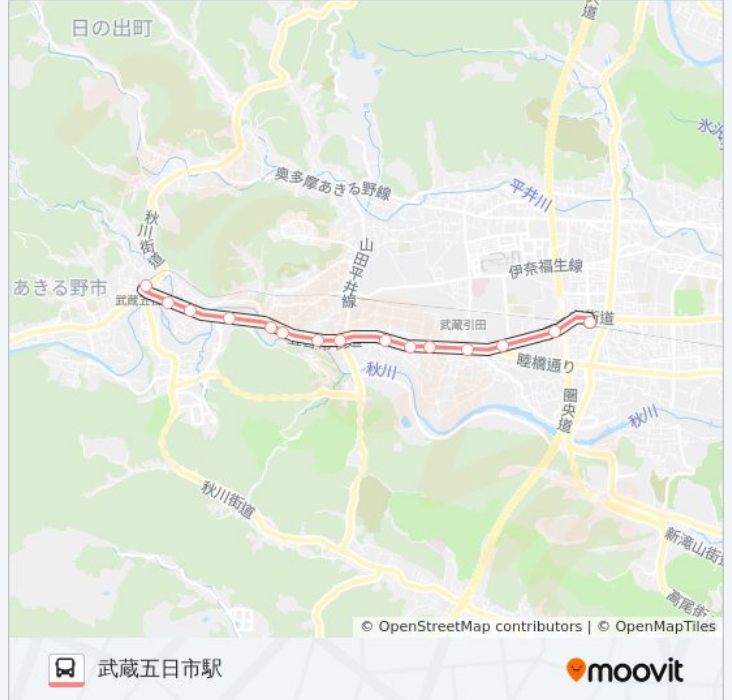

五37 バス行（武蔵五日市駅）には2ルートがあります。平日の運行時間は次のとおりです。

（1）武蔵五日市駅：09:00 - 22:10（2）秋川駅：05:48 - 18:07

Moovitアプリを使用して、最寄りの五37 バス駅を見つけ、次の五37バスが到着するのはいつかを調べることができます。

### 五37 バスタイムスケジュール

武蔵五日市駅ルート時刻表：

日曜日	08:31 - 17:35
月曜日	09:00 - 22:10
火曜日	09:00 - 22:10
水曜日	09:00 - 22:10
木曜日	09:00 - 22:10
金曜日	09:00 - 22:10
土曜日	08:31 - 17:35

### 五37 バス情報

道順: 武蔵五日市駅

停留所: 15

旅行期間: 16 分

路線概要: