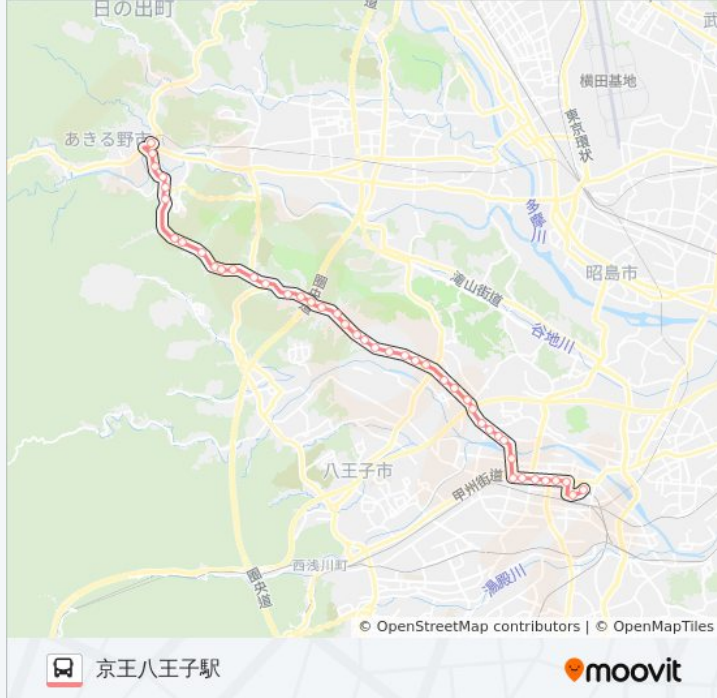

八王子駅北口

京王八王子駅

最終停車地: 武蔵五日市駅

44回停車

[路線スケジュールを見る](#)

京王八王子駅

八王子駅北口

横山町