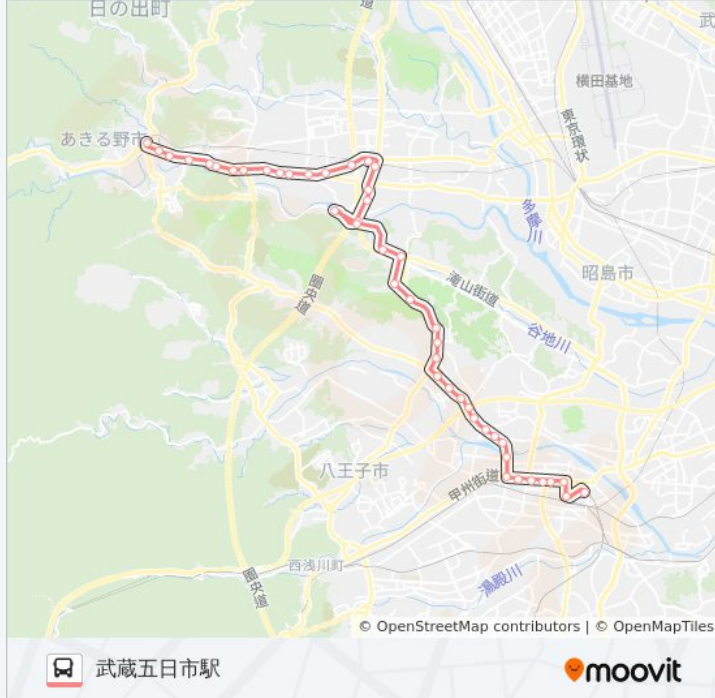

戸吹スポーツ公園入口

戸吹

上戸吹

秋留橋

サマーランド(東京サマーランド)

秋留橋

牛沼

油平

油平北

秋川駅

代継

淵上

原店

引田

東山田

山田

網代入口

伊奈新宿

伊奈

伊奈坂上

五日市高尾

下館谷

館谷

武蔵五日市駅

八30 バスのタイムスケジュールと路線図は、moovitapp.comのオフラインPDFでご覧いただけます。 [Moovit App](#)を使用して、ライブバスの時刻、電車のスケジュール、または地下鉄のスケジュール、東京内のすべての公共交通機関の手順を確認します。

[Moovitについて](#) ・ [MaaSソリューション](#) ・ [サポート対象国](#) ・ [Mooviterコミュニティ](#)

© 2024 Moovit - All Rights Reserved.

ライブで到着時間を確認する。