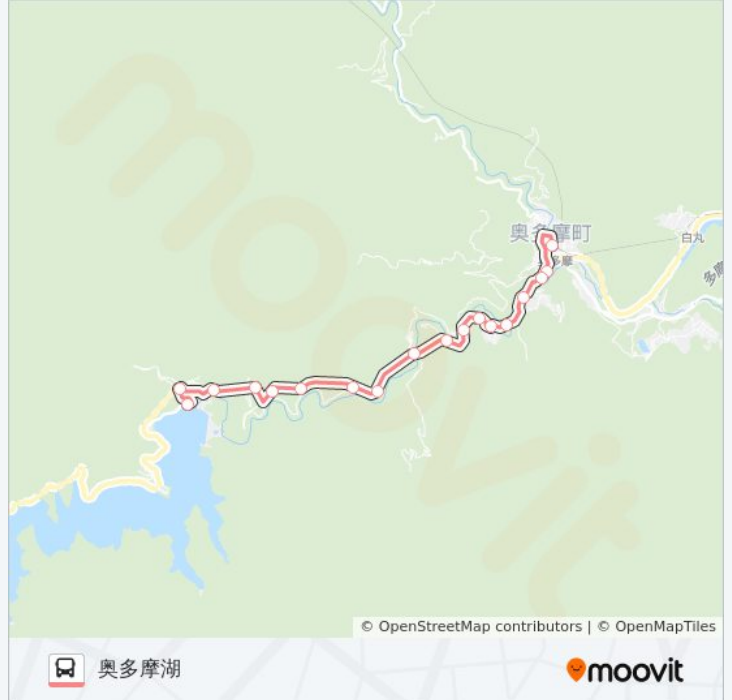

奥15 バスタイムスケジュール

奥多摩湖ルート時刻表：

日曜日	15:08
月曜日	05:45 - 08:05
火曜日	05:45 - 08:05
水曜日	05:45 - 08:05
木曜日	05:45 - 08:05
金曜日	05:45 - 08:05
土曜日	15:08

奥15 バス情報

道順: 奥多摩湖

停留所: 18

旅行期間: 15 分

路線概要:

最終停車地: 奥多摩駅

18回停車

[路線スケジュールを見る](#)

奥多摩湖
水根
滝のり沢
中山
桃ヶ沢
板小屋
惣岳
梅久保
境橋
橋詰
桧村
琴浦
病院前（奥多摩町）
笹平橋
弁天峡
南三丁目
南二丁目
奥多摩駅

奥15 バスタイムスケジュール

奥多摩駅ルート時刻表：

日曜日	15:31
月曜日	06:10 - 08:28
火曜日	06:10 - 08:28
水曜日	06:10 - 08:28
木曜日	06:10 - 08:28
金曜日	06:10 - 08:28
土曜日	15:31

奥15 バス情報

道順: 奥多摩駅

停留所: 18

旅行期間: 15 分

路線概要:

奥15 バスのタイムスケジュールと路線図は、moovitapp.comのオフラインPDFでご覧いただけます。 [Moovit App](#)を使用して、ライブバスの時刻、電車のスケジュール、または地下鉄のスケジュール、東京内のすべての公共交通機関の手順を確認します。

[Moovitについて](#) ・ [MaaSソリューション](#) ・ [サポート対象国](#) ・ [Mooviterコミュニティ](#)