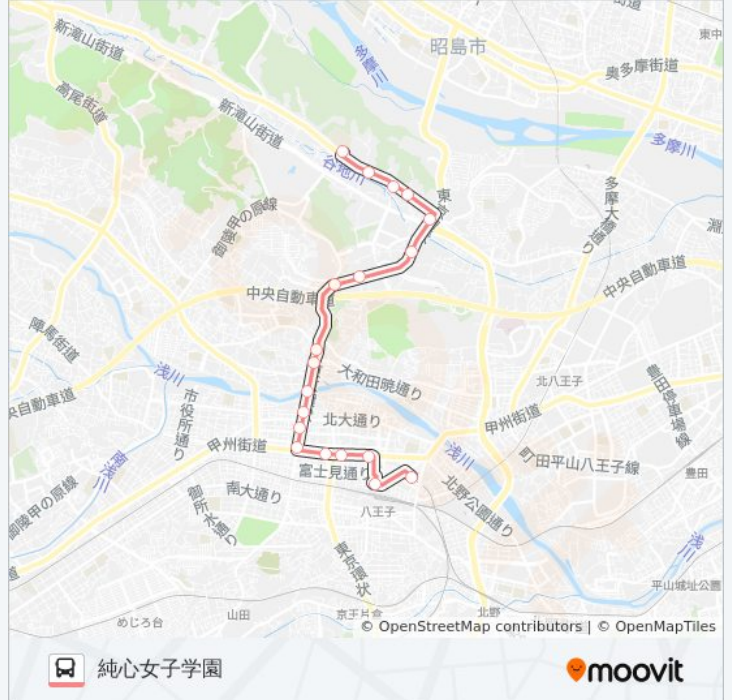

左01 バス行（京王八王子駅）には2ルートがあります。平日の運行時間は次のとおりです。

（1）京王八王子駅：06:25 - 21:18（2）純心女子学園：06:20 - 21:55

Moovitアプリを使用して、最寄りの左01 バス駅を見つけ、次の左01バスが到着するのはいつかを調べることができます。

最終停車地: 京王八王子駅

19回停車

[路線スケジュールを見る](#)

純心女子学園

滝山 2 丁目

浅川橋

サイエンスドーム

大横町

八日町 4 丁目

八日町 1 丁目

横山町三丁目 Yokoyamacho 3

横山町

八王子駅北口

路線概要:

最終停車地: 純心女子学園

19回停車

[路線スケジュールを見る](#)

- 京王八王子駅
- 八王子駅北口
- 横山町
- 横山町 3 丁目
- 八日町 1 丁目
- 八日町 4 丁目
- 大横町
- サイエンスドーム
- 浅川橋
- 川口川橋
- 稲荷坂下
- 馬場谷戸
- 村内ファニチャーアクセス
- 尾崎 (八王子)
- 左入
- 左入会館前
- 滝山 1 丁目
- 滝山 2 丁目

左01 バスタイムスケジュール

純心女子学園ルート時刻表:

日曜日	06:20 - 21:55
月曜日	06:20 - 21:55
火曜日	06:20 - 21:55
水曜日	06:20 - 21:55
木曜日	06:20 - 21:55
金曜日	06:20 - 21:55
土曜日	06:20 - 21:55

左01 バス情報

道順: 純心女子学園

停留所: 19

旅行期間: 28 分

路線概要:

左01 バスのタイムスケジュールと路線図は、moovitapp.comのオフラインPDFでご覧いただけます。 [Moovit App](#)を使用して、ライブバスの時刻、電車のスケジュール、または地下鉄のスケジュール、東京内のすべての公共交通機関の手順を確認します。