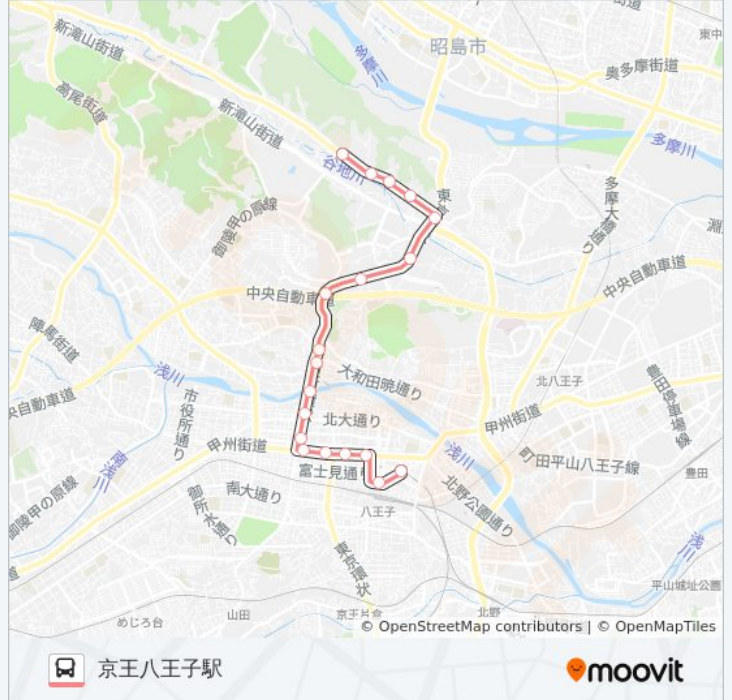

左01 バス行（京王八王子駅）には2ルートがあります。平日の運行時間は次のとおりです。

（1）京王八王子駅：06:25 - 21:18（2）純心女子学園：06:20 - 21:55

Moovitアプリを使用して、最寄りの左01 バス駅を見つけ、次の左01バスが到着するのはいつかを調べることができます。

最終停車地: 京王八王子駅

19回停車

[路線スケジュールを見る](#)

純心女子学園

滝山 2 丁目

浅川橋

サイエンスドーム

大横町

八日町 4 丁目

八日町 1 丁目

横山町三丁目 Yokoyamacho 3

横山町

八王子駅北口

京王八王子駅

左01 バスタイムスケジュール

京王八王子駅ルート時刻表：

日曜日	06:30 - 21:10
月曜日	06:25 - 21:18
火曜日	06:25 - 21:18
水曜日	06:25 - 21:18
木曜日	06:25 - 21:18
金曜日	06:25 - 21:18
土曜日	06:30 - 21:10

左01 バス情報

道順: 京王八王子駅

停留所: 19

旅行期間: 28 分

路線概要:

最終停車地: 純心女子学園

19回停車

[路線スケジュールを見る](#)

- 京王八王子駅
- 八王子駅北口
- 横山町
- 横山町 3 丁目
- 八日町 1 丁目
- 八日町 4 丁目
- 大横町
- サイエンスドーム
- 浅川橋
- 川口川橋
- 稲荷坂下
- 馬場谷戸
- 村内ファニチャーアクセス
- 尾崎 (八王子)
- 左入
- 左入会館前
- 滝山 1 丁目
- 滝山 2 丁目

左01 バスタイムスケジュール