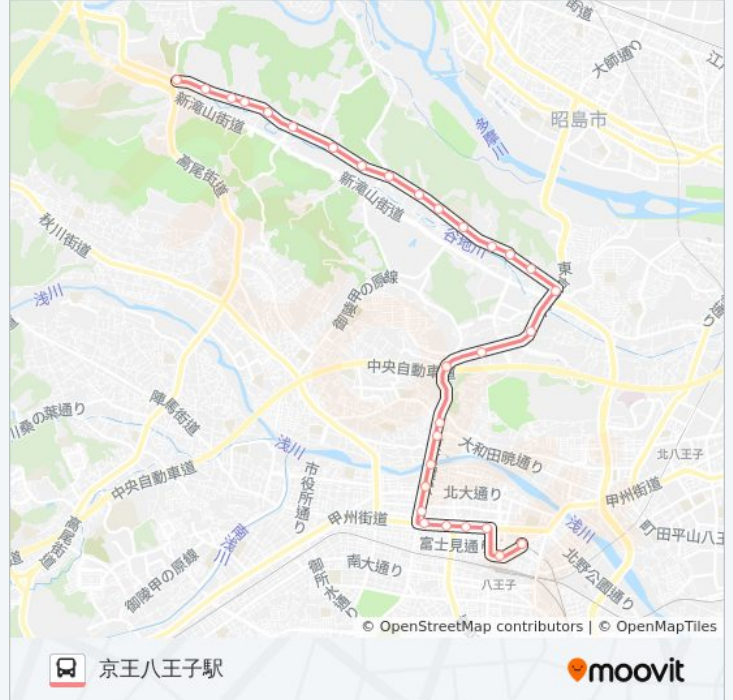

### 左03 バス情報

道順: 京王八王子駅

停留所: 30

旅行期間: 42 分

路線概要:

浅川橋

サイエンスドーム

大横町

八日町 4 丁目

八日町 1 丁目

横山町 3 丁目 Yokoyamacho 3

横山町

八王子駅北口

京王八王子駅

### 最終停車地: 戸吹

30回停車

[路線スケジュールを見る](#)

京王八王子駅

八王子駅北口

横山町

横山町 3 丁目

八日町 1 丁目