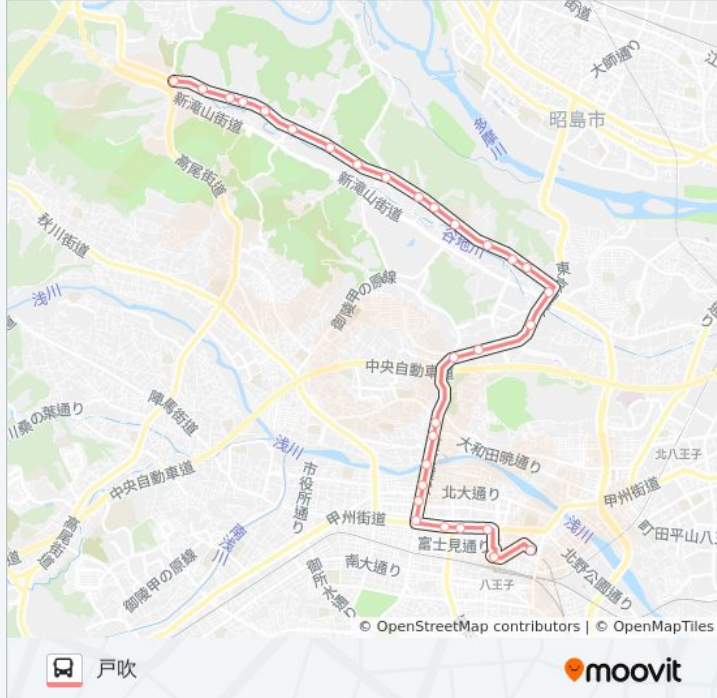

戸吹

左03 バスのタイムスケジュールと路線図は、moovitapp.comのオフラインPDFでご覧いただけます。 [Moovit App](#)を使用して、ライブバスの時刻、電車のスケジュール、または地下鉄のスケジュール、東京内のすべての公共交通機関の手順を確認します。

[Moovitについて](#) ・ [MaaSソリューション](#) ・ [サポート対象国](#) ・ [Mooviterコミュニティ](#)