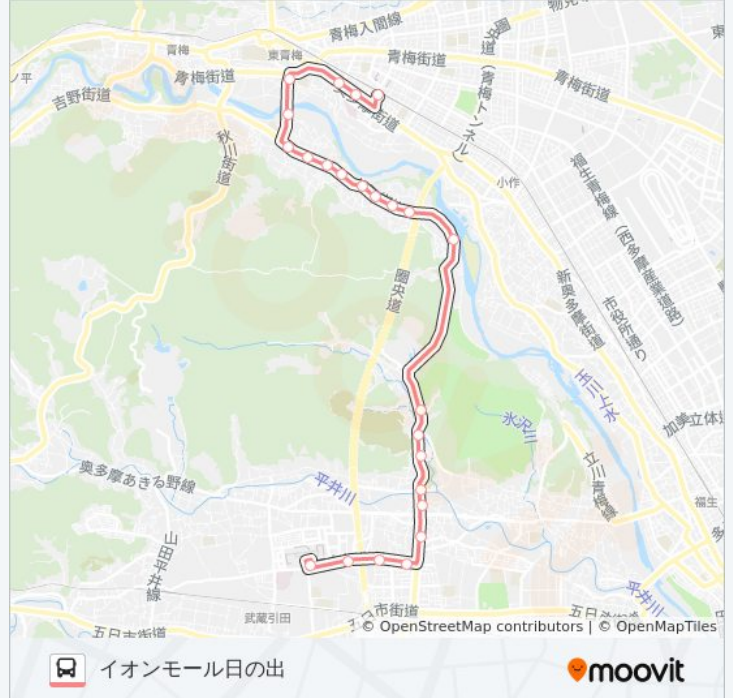

[路線スケジュールを見る](#)

河辺駅南口

総合病院入口（青梅市）

東青梅4丁目

千ヶ瀬2丁目

長淵4丁目

玉川神社前（青梅市）

長淵駐在

日曜日	09:42
月曜日	運行不可
火曜日	運行不可
水曜日	運行不可
木曜日	運行不可
金曜日	運行不可
土曜日	09:42

河15 バス情報

道順: イオンモール日の出

停留所: 24

旅行期間: 27 分

路線概要:

秋川3丁目

日の出福祉園前

イオンモール日の出

最終停車地: 河辺駅南口

25回停車

[路線スケジュールを見る](#)

イオンモール日の出

日の出福祉園前

秋川3丁目

秋川4丁目