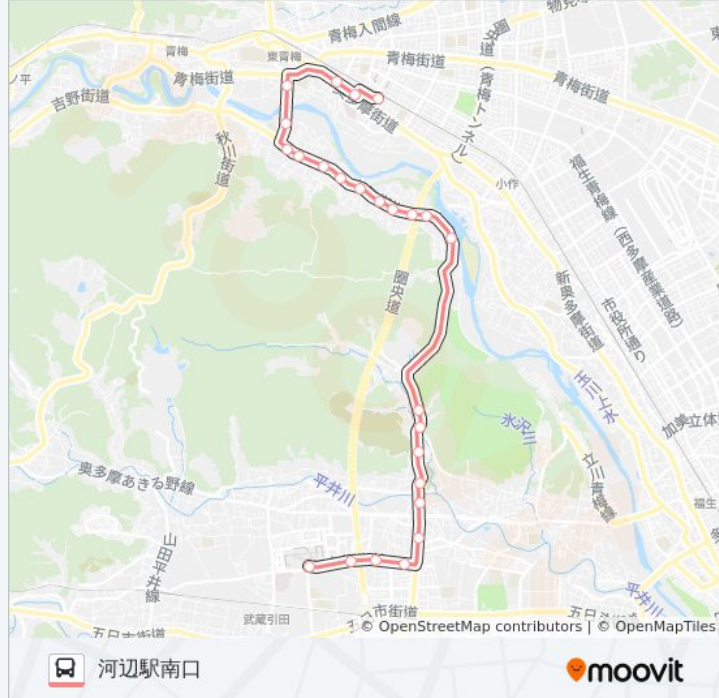

[路線スケジュールを見る](#)

河辺駅南口

総合病院入口（青梅市）

東青梅4丁目

千ヶ瀬2丁目

長淵4丁目

玉川神社前（青梅市）

長淵駐在

日曜日	11:31 - 15:24
月曜日	運行不可
火曜日	運行不可
水曜日	運行不可
木曜日	運行不可
金曜日	運行不可
土曜日	11:31 - 15:24

河15 バス情報

道順: 河辺駅南口

停留所: 25

旅行期間: 30分

路線概要:

長淵駐在

玉川神社前 (青梅市)

長淵4丁目

千ヶ瀬2丁目

東青梅四丁目 Higashi-Ōme-Yonchōme (Higashi-Ōme 4)

総合病院入口 (青梅市)

河辺駅南口

河15 バスのタイムスケジュールと路線図は、moovitapp.comのオフラインPDFでご覧いただけます。 [Moovit App](#)を使用して、ライブバスの時刻、電車のスケジュール、または地下鉄のスケジュール、東京内のすべての公共交通機関の手順を確認します。