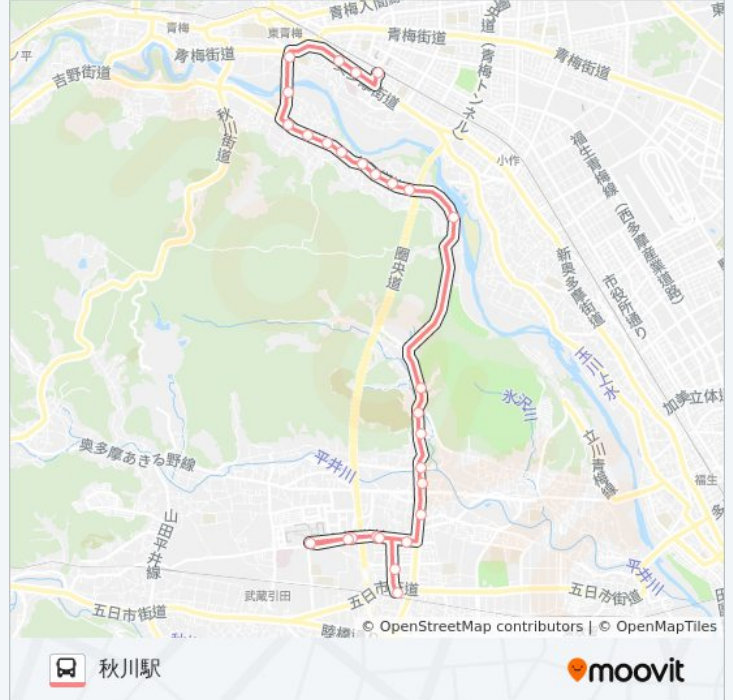

河16 バスタイムスケジュール

河辺駅南口ルート時刻表：

日曜日	12:30 - 19:25
月曜日	運行不可
火曜日	運行不可
水曜日	運行不可
木曜日	運行不可
金曜日	運行不可
土曜日	12:30 - 19:25

河16 バス情報

道順: 河辺駅南口

停留所: 29

旅行期間: 38 分

路線概要:

最終停車地: 秋川駅

28回停車

[路線スケジュールを見る](#)

河辺駅南口

総合病院入口（青梅市）

東青梅4丁目

千ヶ瀬2丁目

長淵4丁目

河16 バス情報

道順: 秋川駅

停留所: 28

旅行期間: 33分

路線概要:

瀬戸岡上賀多

神明森

秋川4丁目

秋川3丁目

日の出福祉園前

イオンモール日の出

日の出福祉園前

秋川3丁目

秋川キララホール入口

秋川駅

河16 バスのタイムスケジュールと路線図は、moovitapp.comのオフラインPDFでご覧いただけます。 [Moovit App](#)を使用して、ライブバスの時刻、電車のスケジュール、または地下鉄のスケジュール、東京内のすべての公共交通機関の手順を確認します。