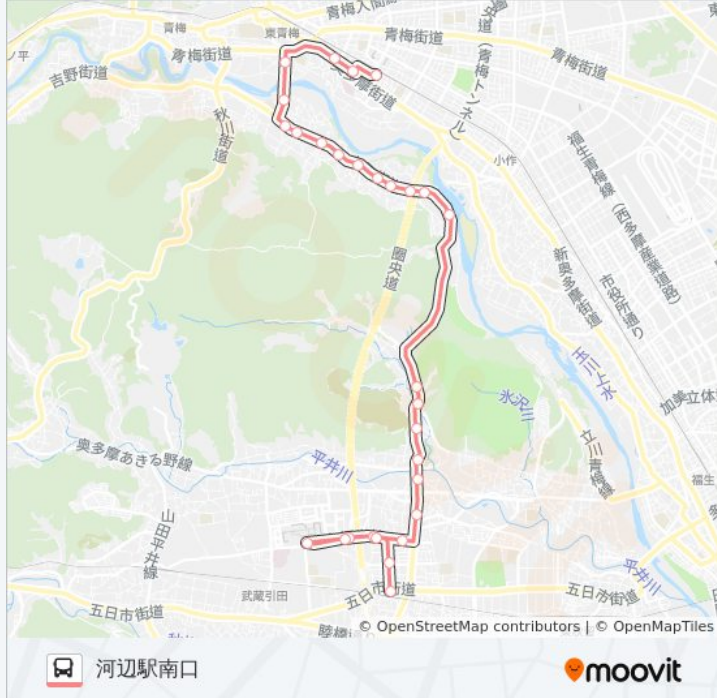

河16 バスタイムスケジュール

河辺駅南口ルート時刻表：

日曜日	12:30 - 19:25
月曜日	運行不可
火曜日	運行不可
水曜日	運行不可
木曜日	運行不可
金曜日	運行不可
土曜日	12:30 - 19:25

河16 バス情報

道順: 河辺駅南口

停留所: 29

旅行期間: 38 分

路線概要:

万場坂

長淵駐在

玉川神社前（青梅市）

長淵4丁目

千ヶ瀬2丁目

東青梅四丁目 Higashi-Ōme-Yonchōme (Higashi-Ōme 4)

総合病院入口（青梅市）

河辺駅南口

最終停車地: 秋川駅

28回停車

[路線スケジュールを見る](#)

河辺駅南口

総合病院入口（青梅市）

東青梅4丁目

千ヶ瀬2丁目

長淵4丁目

河16 バス情報

道順: 秋川駅

停留所: 28

旅行期間: 33分

路線概要:

瀬戸岡上賀多

神明森

秋川4丁目